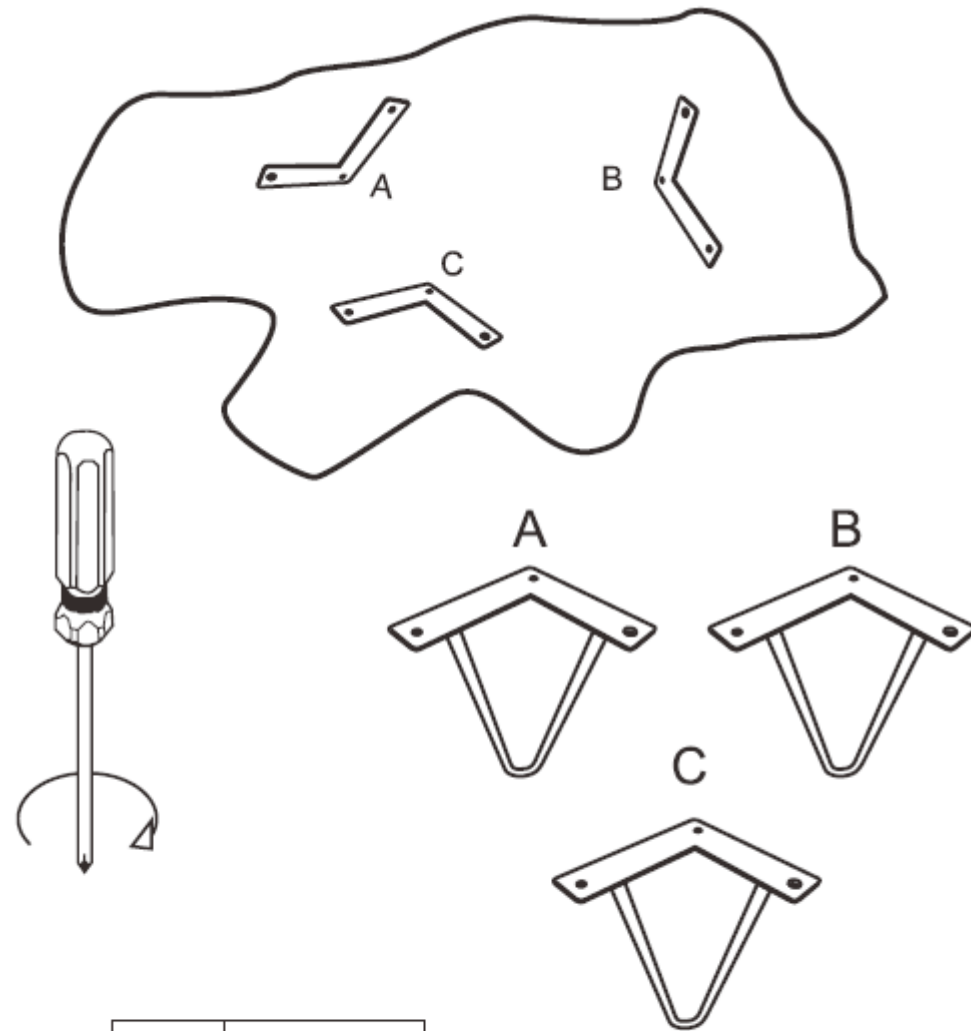

KARE
DESIGN

NO	1
TYPE	
SIZE	50 x 50cm
QTY	9 pcs

85295 BEISTELLTISCH ASPEN NATURE 50 X 50 CM