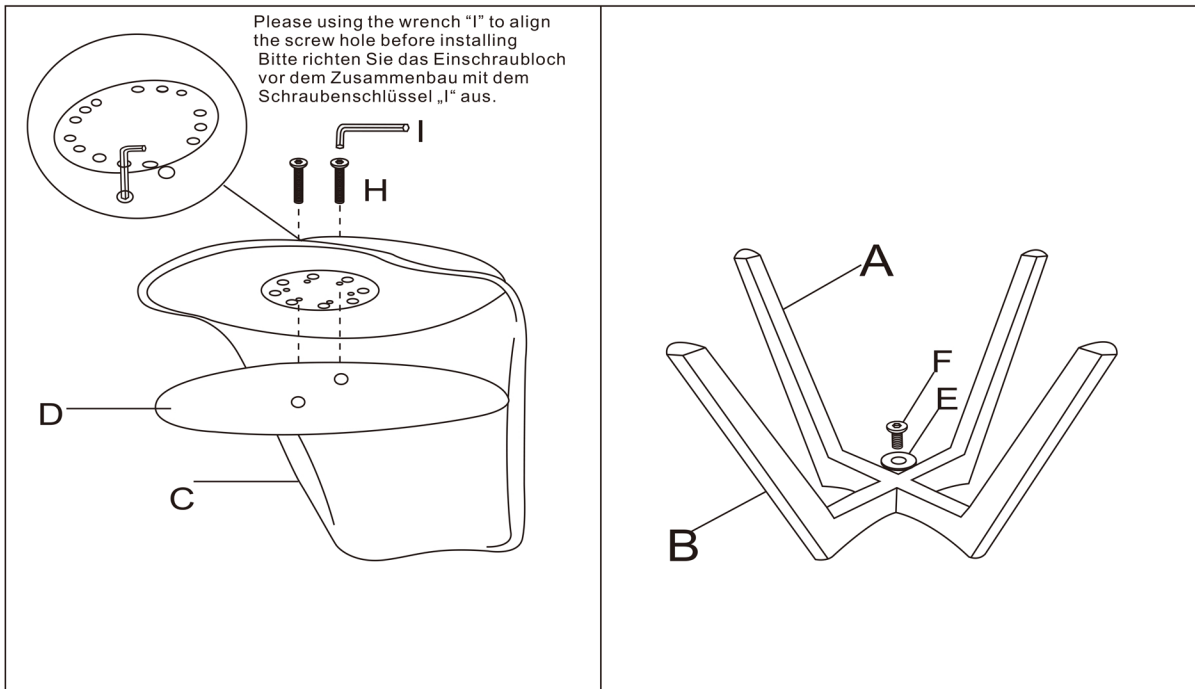

TULIP-SH-WO

 Ax1	 Bx1	 Cx1	 Dx1	 Ex5
 6*45 Fx1	 6*55 Gx4	 6*25 Hx2	 M6 Ix1	

SPARE Ersatzteile

F	 6*45	1	H	 6*25	2
G	 6*55	1			