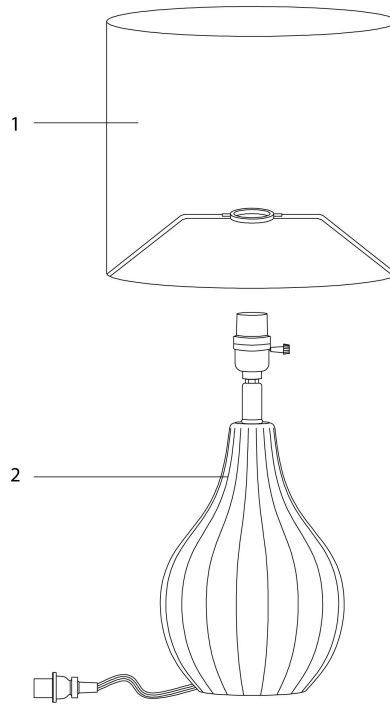

**INSTRUCTIONS D'ASSEMBLAGE  
ASSEMBLY INSTRUCTIONS**

---

**M**ONARCH  
SPECIALTIES INC.

**I 9776**

---

**LUMINAIRE -  
17"H LAMPE DE TABLE BEIGE CERAMIQUE / IVOIRE**

**LIGHTING -  
17"H TABLE LAMP BEIGE CERAMIC / IVORY SHADE**

**LISTE DES PIÈCES**  
**PARTS LIST**

PIÈCE / PART #	IMAGE	DESCRIPTION	QTY / QTÉ
1		SHADE ABAT-JOUR	1
2		LAMP BASE SOCLE DE LAMPE	1

ÉTAPE / STEP 1

ÉTAPE / STEP 2