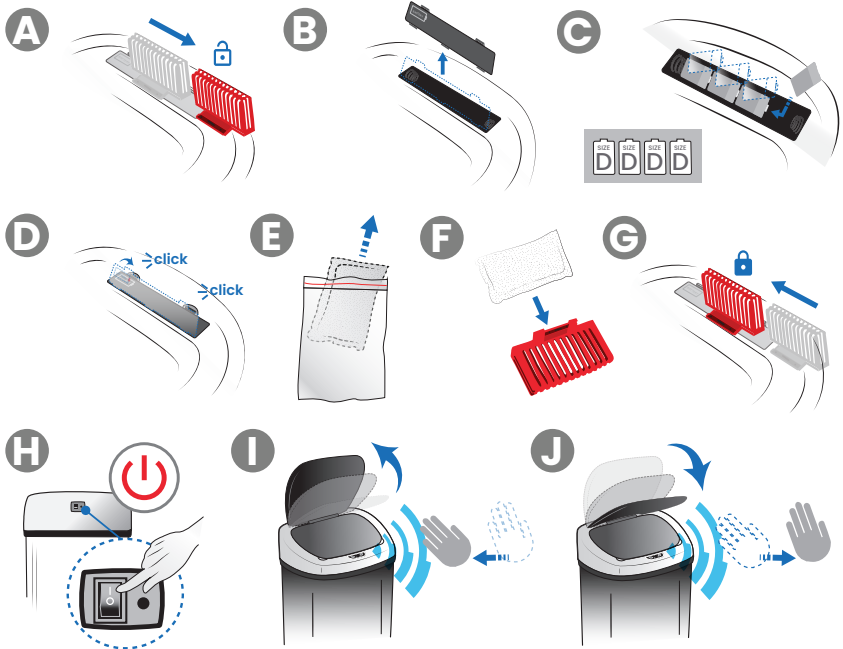

SPOS13B

Quick Start Guide

Guide de Démarrage Rapide / Schnellstartanleitung /
Guida Rapida all'Uso / Guía de Inicio Rápido / クイックスタートガイド

1

Order replacement filters at itouchless.com/AbsorbX

2

3

iTouchless®

Touch less, live more!™

Scan to view
Quick Start
Guide Video

itouchless.com/SPO13

Scan the QR Code or go to the website to view a Quick Start Guide video and warranty information.

Scannez le code QR ou rendez-vous sur le site web pour consulter une vidéo du Guide de Démarrage Rapide et des informations sur la garantie.