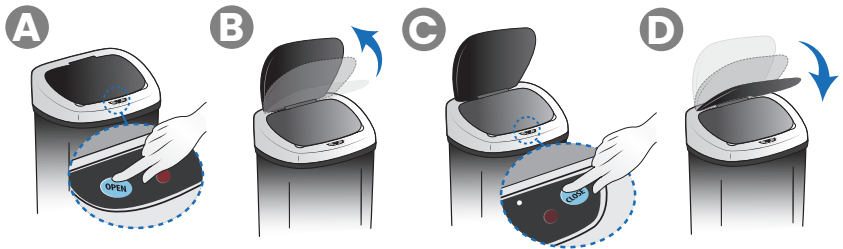

SPOS13B

Quick Start Guide

Guide de Démarrage Rapide / Schnellstartanleitung /
Guida Rapida all'Uso / Guía de Inicio Rápido / クイックスタートガイド

1

Order replacement filters at itouchless.com/AbsorbX

2

3

iTouchless®

Touch less, live more!™

Scan to view
Quick Start
Guide Video

itouchless.com/SPO13

Scan the QR Code or go to the website to view a Quick Start Guide video and warranty information.

Scannez le code QR ou rendez-vous sur le site web pour consulter une vidéo du Guide de Démarrage Rapide et des informations sur la garantie.