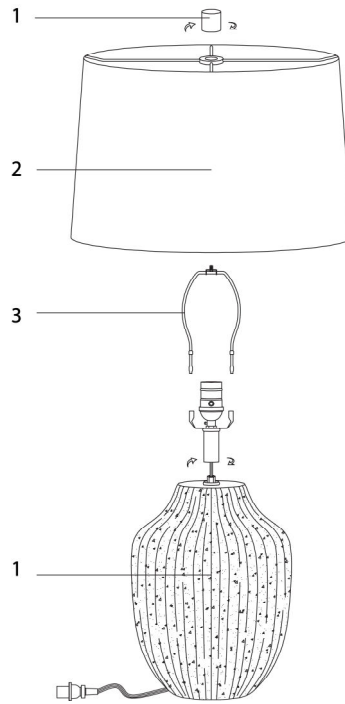

LISTE DES PIÈCES PARTS LIST

PIÈCE / PART #	IMAGE	DESCRIPTION	QTY / QTÉ
1		FINIAL FAÎTEAU	1
2		SHADE ABAT-JOUR	1
3		HARP LYRE	1
4		LAMP BASE SOCLE DE LAMPE	1

ÉTAPE / STEP 1