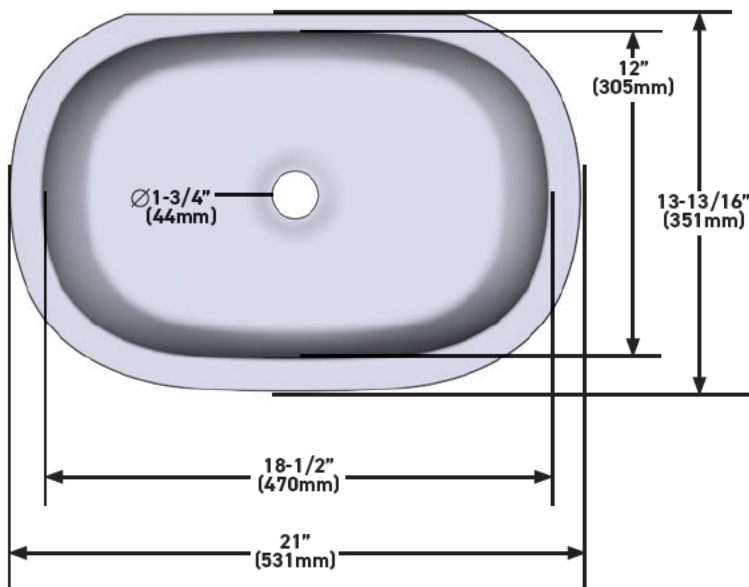

OUTER FORM

- Oval

SIZE

- 21" (533mm) x 14" (356mm)

MATERIAL

- Made from naturally bright white Volcanic Limestone™

DRAIN HOLE

- Drain required and sold separately: Order K-24 or K-25 if drain is needed

FORME DE L'EXTÉRIEUR

- Ovale

DIMENSIONS

- 21" (533mm) x 14" (356mm)

MATÉRIAU

- Fabriqué à partir de pierre calcaire volcanique blanche (Volcanic Limestone^{MC}), naturellement brillante

ORIFICE D'ÉVACUATION

SPÉCIFICATIONS

Lavabo ovale à montage sous comptoir Barcelona de 21 po x 14 po

MODÈLES : UB-BAR-53-IO / UB-BAR53M-SM-IO

For warranty or additional information, contact:

US Customers

U.S.A.
houseofrohl.com/support
1-800-777-9762

FORMA EXTERIOR

- Ovalado

TAMAÑO

- 21" (533mm) x 14" (356mm)

MATERIAL

- Hecho de piedra caliza Volcanic Limestone™ blanca con brillo natural

AGUJERO DEL DESAGÜE

- Se requiere desagüe y se vende por separado: En caso de necesitar el desagüe pida K-24 o K-25