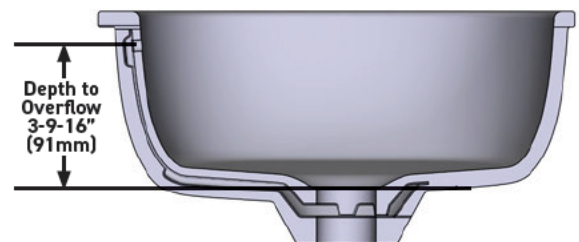

FORME DE L'EXTÉRIEUR

- Ovale

DIMENSIONS

- 21" (533mm) x 14" (356mm)

MATÉRIAU

- Fabriqué à partir de pierre calcaire volcanique blanche (Volcanic Limestone^{MC}), naturellement brillante

ORIFICE D'ÉVACUATION

SPÉCIFICATIONS

Lavabo ovale à montage sous comptoir Barcelona de 21 po x 14 po

MODÈLES : UB-BAR-53-IO / UB-BAR53M-SM-IO

For warranty or additional information, contact:

US Customers

U.S.A.
houseofrohl.com/support
1-800-777-9762