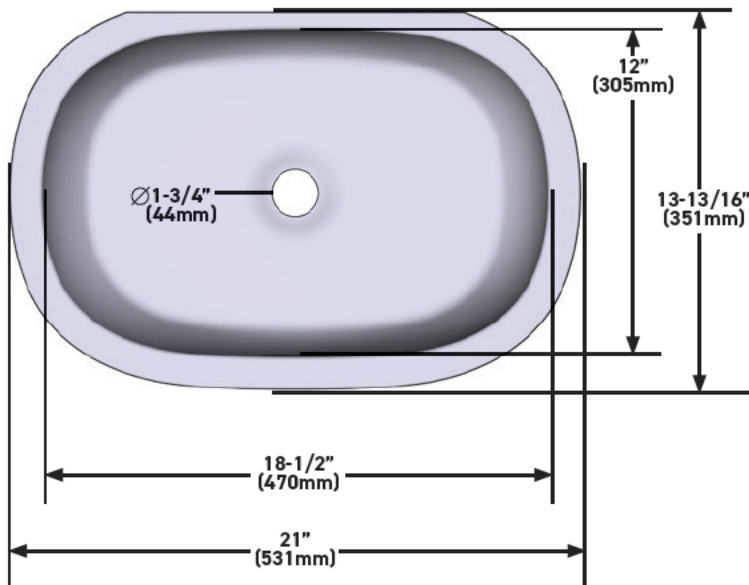

OUTER FORM

- Oval

SIZE

- 21" (533mm) x 14" (356mm)

MATERIAL

- Made from naturally bright white Volcanic Limestone™

DRAIN HOLE

- Drain required and sold separately: Order K-24 or K-25 if drain is needed

SPECIFICATIONS

Barcelona 21" x 14" Undermount Oval Lavatory Sink

MODELS: UB-BAR-53-10 / UB-BAR53M-SM-10

For warranty or additional information, contact:

US Customers

U.S.A.
houseofrohl.com/support
 1-800-777-9762

FORME DE L'EXTÉRIEUR

- Ovale

DIMENSIONS

- 21" (533mm) x 14" (356mm)

MATÉRIAU

- Fabriqué à partir de pierre calcaire volcanique blanche (Volcanic Limestone^{MC}), naturellement brillante

ORIFICE D'ÉVACUATION

FORMA EXTERIOR

- Ovalado

TAMAÑO

- 21" (533mm) x 14" (356mm)

MATERIAL

- Hecho de piedra caliza Volcanic Limestone™ blanca con brillo natural

AGUJERO DEL DESAGÜE

- Se requiere desagüe y se vende por separado: En caso de necesitar el desagüe pida K-24 o K-25