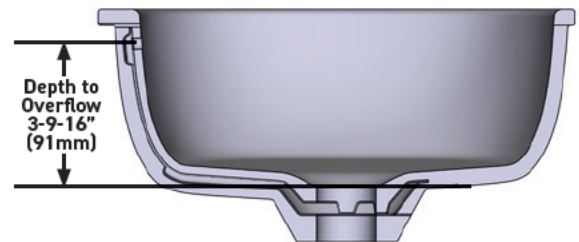

For warranty or additional information, contact:

US Customers

U.S.A.
houseofrohl.com/support
1-800-777-9762

QUEBEC / MARITIMES / WESTERN CANADA
QUÉBEC / MARITIMES / OUEST CANADIEN
QUEBEC / MARITIMOS / CANADA OCCIDENTAL
houseofrohl.ca/support
1-866-473-8442

Canadian Customers

ONTARIO
houseofrohl.ca/support
1-800-287-5354