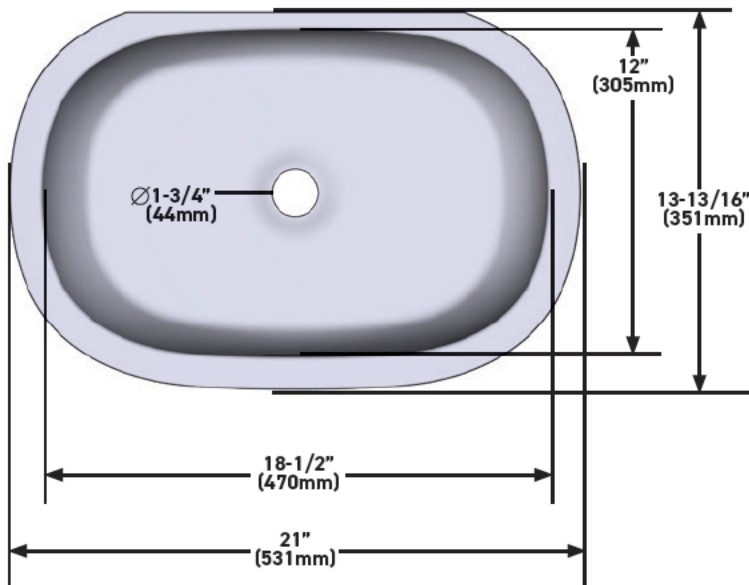

OUTER FORM

- Oval

SIZE

- 21" (533mm) x 14" (356mm)

MATERIAL

- Made from naturally bright white Volcanic Limestone™

DRAIN HOLE

- Drain required and sold separately: Order K-24 or K-25 if drain is needed

FORME DE L'EXTÉRIEUR

- Ovale

DIMENSIONS

- 21" (533mm) x 14" (356mm)

MATÉRIAU

- Fabriqué à partir de pierre calcaire volcanique blanche (Volcanic Limestone^{MC}), naturellement brillante

ORIFICE D'ÉVACUATION

FORMA EXTERIOR

- Ovalado

TAMAÑO

- 21" (533mm) x 14" (356mm)

MATERIAL

- Hecho de piedra caliza Volcanic Limestone™ blanca con brillo natural

AGUJERO DEL DESAGÜE

- Se requiere desagüe y se vende por separado: En caso de necesitar el desagüe pida K-24 o K-25

ESPECIFICACIONES

Fregadero submontable ovalado Barcelona de 21" x 14"

MODELOS: UB-BAR-53-IO / UB-BAR53M-SM-IO

For warranty or additional information, contact:

US Customers

U.S.A.
houseofrohl.com/support
1-800-777-9762