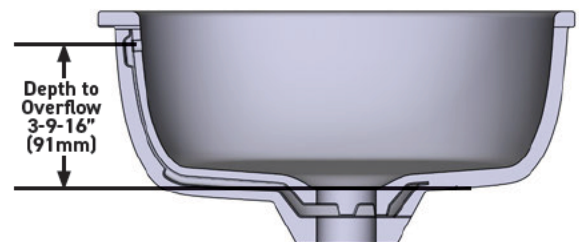

For warranty or additional information, contact:

US Customers

U.S.A.
houseofrohl.com/support
1-800-777-9762

QUEBEC / MARITIMES / WESTERN CANADA
QUÉBEC / MARITIMES / OUEST CANADIEN
QUEBEC / MARITIMOS / CANADA OCCIDENTAL
houseofrohl.ca/support
1-866-473-8442

Canadian Customers

ONTARIO
houseofrohl.ca/support
1-800-287-5354