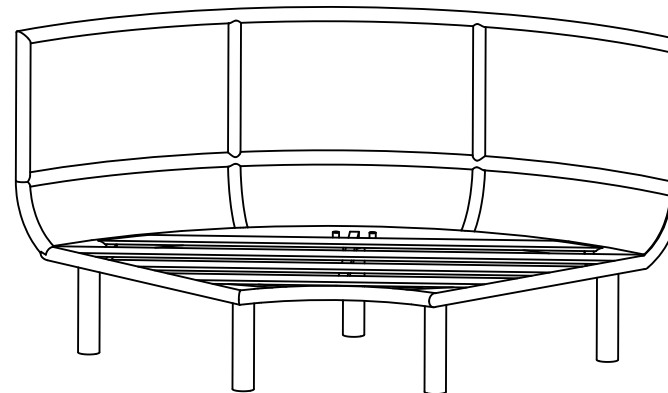

Assembly Instruction

NO.	Pictrue	Name	Qty
H		Frame	1
B		Leg	5
C		Washer	15
D		Bolt M6x20	15
E		Bolt Cover	15
F		Allen Key	1

Let op: Bij het monteren van het meubel eerst alle schroeven half indraaien.
Pas als alle schroeven op de plek zitten alles vast draaien.

Achtung! Um die Montage des Möbelstückes zu vereinfachen,
erst alle Schrauben handfest andrehen und am Ende erst alle Schrauben
fest anziehen.

Attention: Avec votre meuble, tous les visser par rapidement monter.
Ci tout sur son place, vous pouvez les monter.