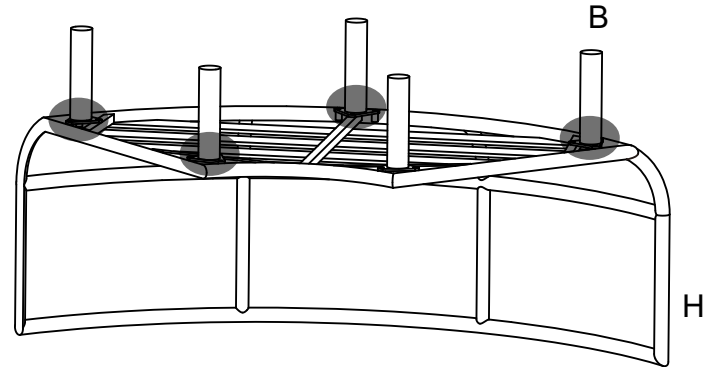

Assembly Instruction

NO.	Pictrue	Name	Qty
H		Frame	1
B		Leg	5
C		Washer	15
D		Bolt M6x20	15
E		Bolt Cover	15
F		Allen Key	1

Let op: Bij het monteren van het meubel eerst alle schroeven half indraaien.
Pas als alle schroeven op de plek zitten alles vast draaien.

Achtung! Um die Montage des Möbelstückes zu vereinfachen,
erst alle Schrauben handfest andrehen und am Ende erst alle Schrauben
fest anziehen.

Attention: Avec votre meuble, tous les visser par rapidement monter.
Ci tout sur son place, vous pouvez les monter.