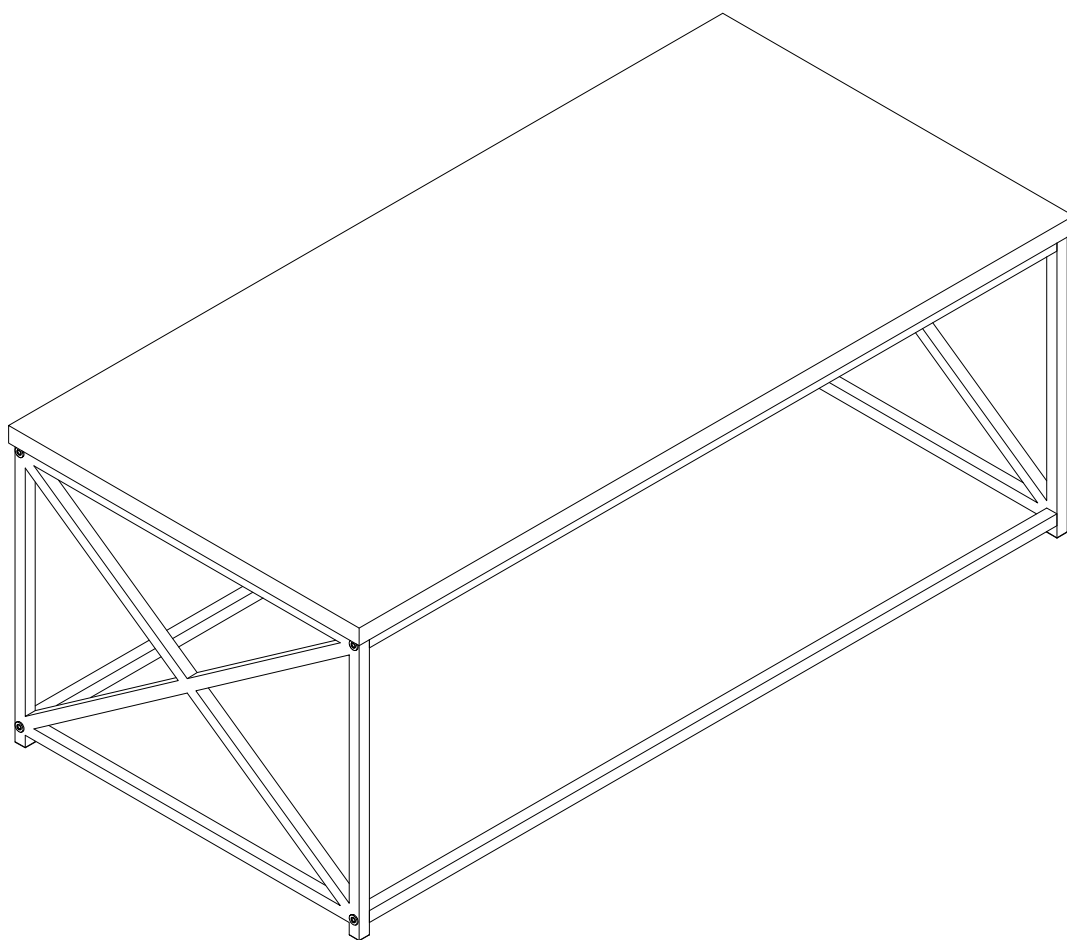

ASSEMBLY INSTRUCTIONS
INSTRUCTIONS D'ASSEMBLAGE

COFFEE TABLE DARK GREY WOOD BLACK METAL
TABLE DE SALON BOIS GRIS FONCÉ MÉTAL NOIR

 6x35mm		 6x25mm
A 8PCS	B 1PC	C 12PCS

step 1

step 2

180°