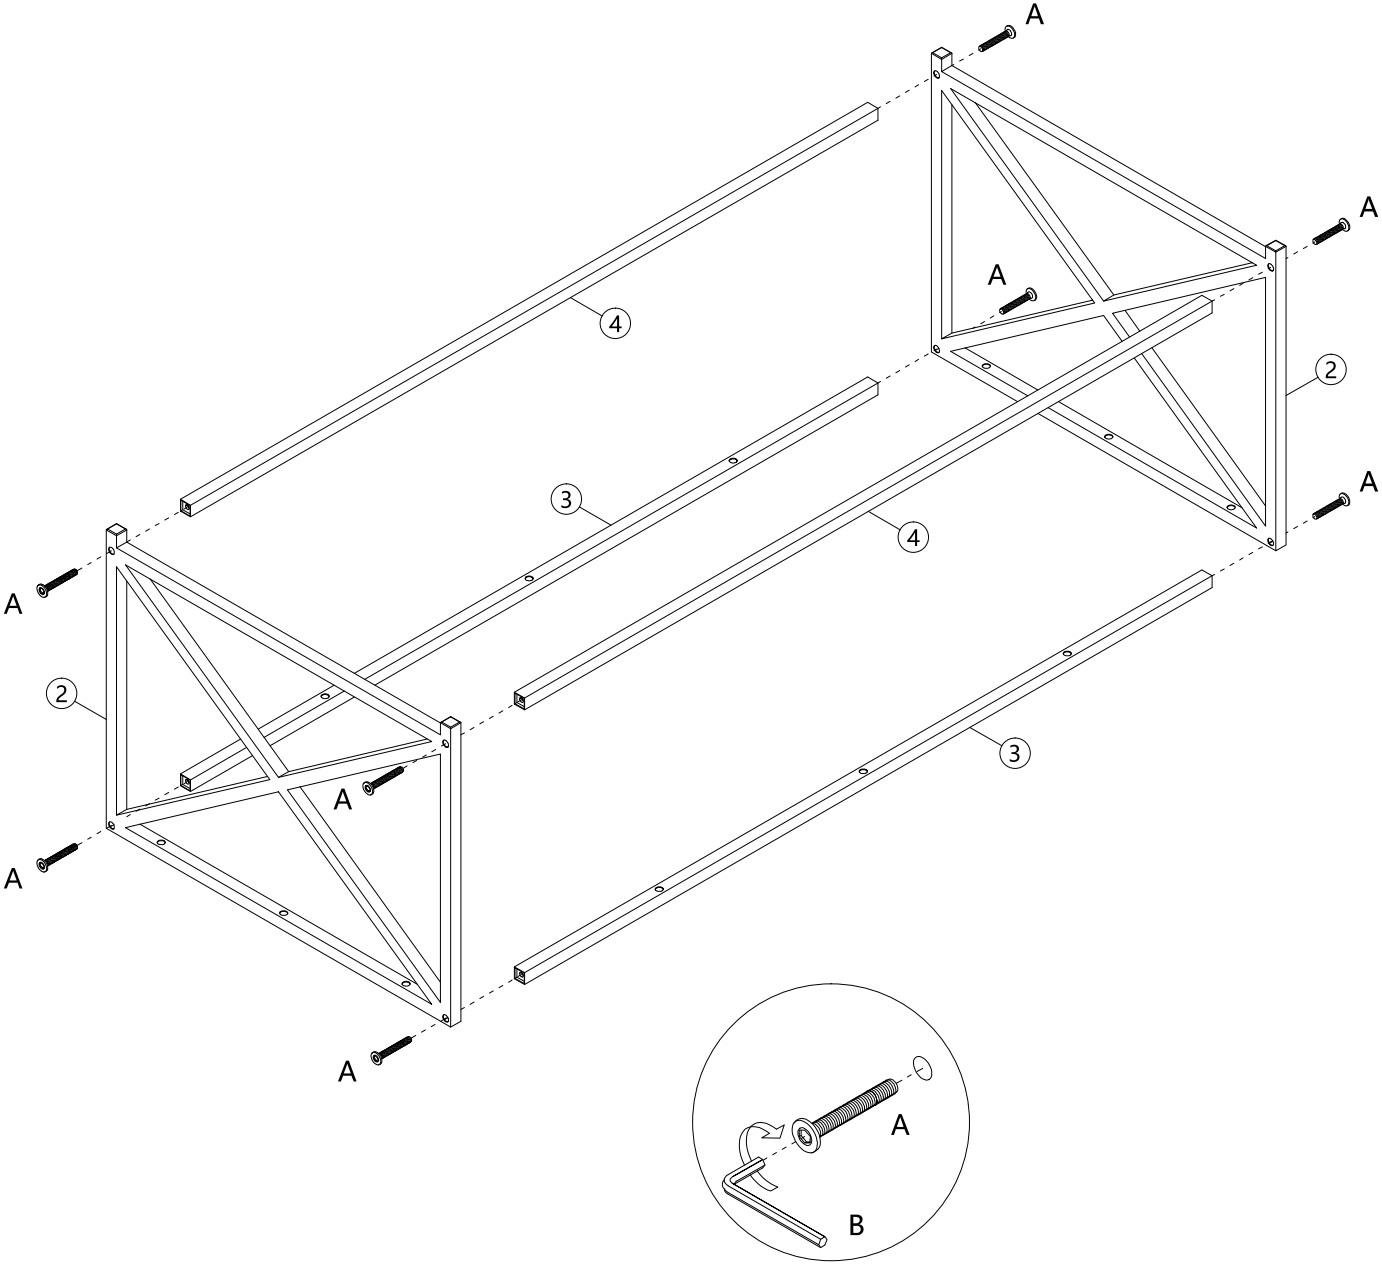

ASSEMBLY INSTRUCTIONS
INSTRUCTIONS D'ASSEMBLAGE

COFFEE TABLE DARK GREY WOOD BLACK METAL
TABLE DE SALON BOIS GRIS FONCÉ MÉTAL NOIR

 6x35mm		 6x25mm
A 8PCS	B 1PC	C 12PCS

step 1

step 2

180°