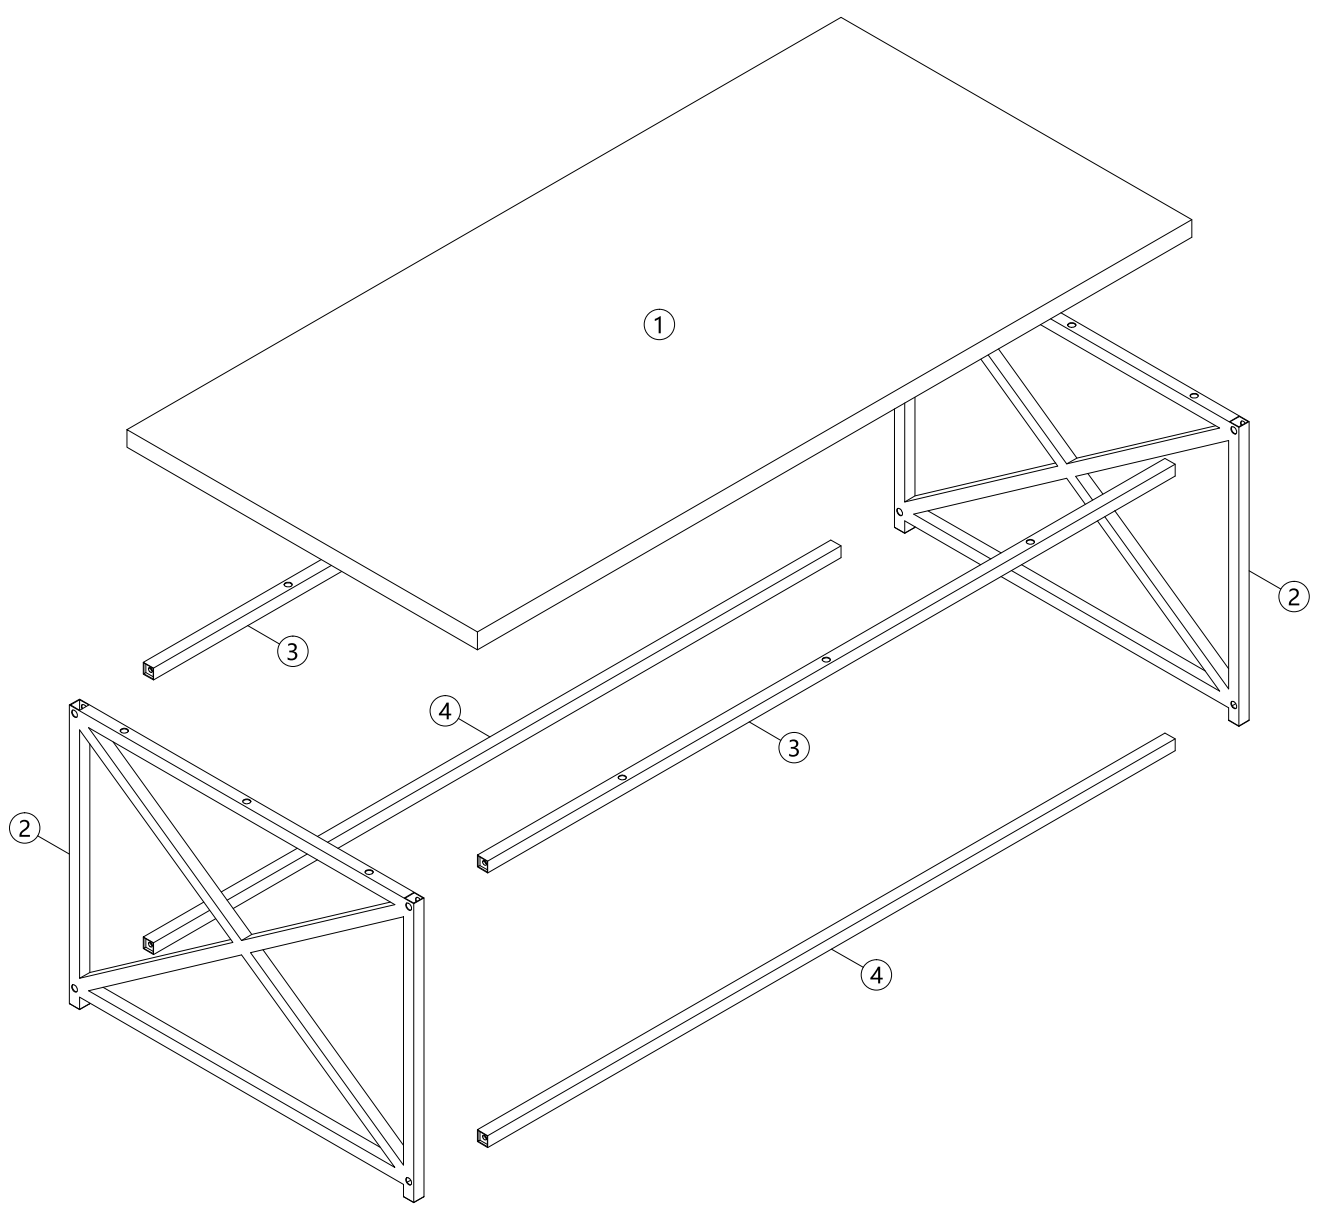

ASSEMBLY INSTRUCTIONS
INSTRUCTIONS D'ASSEMBLAGE

COFFEE TABLE DARK GREY WOOD BLACK METAL
TABLE DE SALON BOIS GRIS FONCÉ MÉTAL NOIR

 6x35mm		 6x25mm
A 8PCS	B 1PC	C 12PCS

step 1

step 2

180°