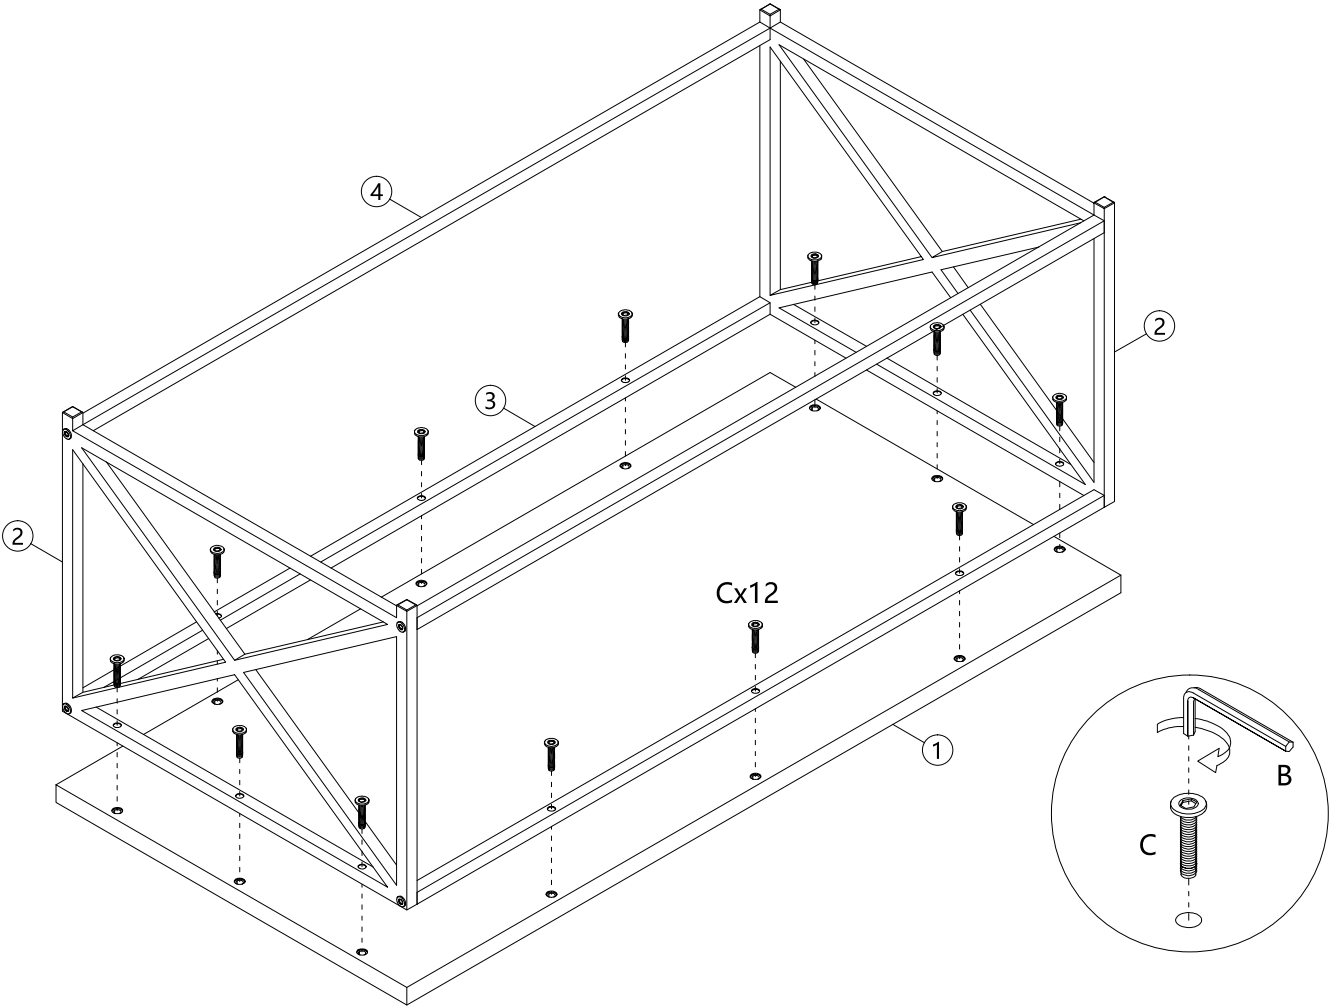

ASSEMBLY INSTRUCTIONS
INSTRUCTIONS D'ASSEMBLAGE

COFFEE TABLE DARK GREY WOOD BLACK METAL
TABLE DE SALON BOIS GRIS FONCÉ MÉTAL NOIR

 6x35mm		 6x25mm
A 8PCS	B 1PC	C 12PCS

step 1

step 2

180°