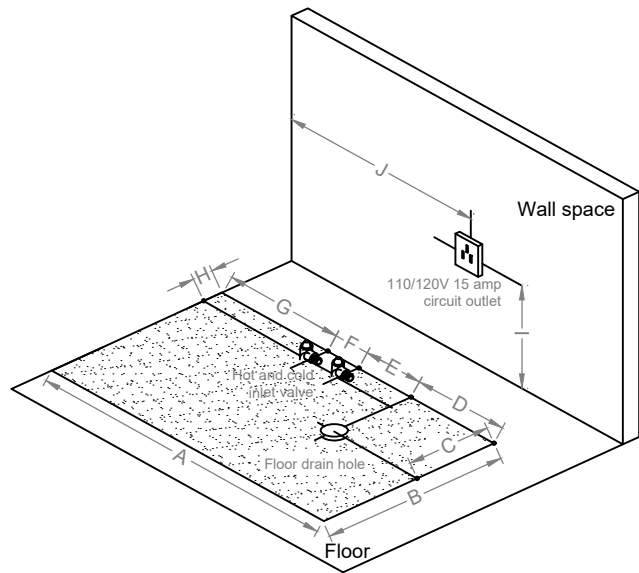

EMPV-59AIS15

- A: 66.7"(1 720mm)
- B: 28.7"(730mm)
- C: 15.7"(400mm)
- D: 19.7"(500mm)
- E: 14.5"(370mm)
- F: 5.9"(150mm)
- G: 27.5"(700mm)
- H: 5.9"(150mm)
- I: 13.8"(350mm)
- J: 39.37"(1 000mm)