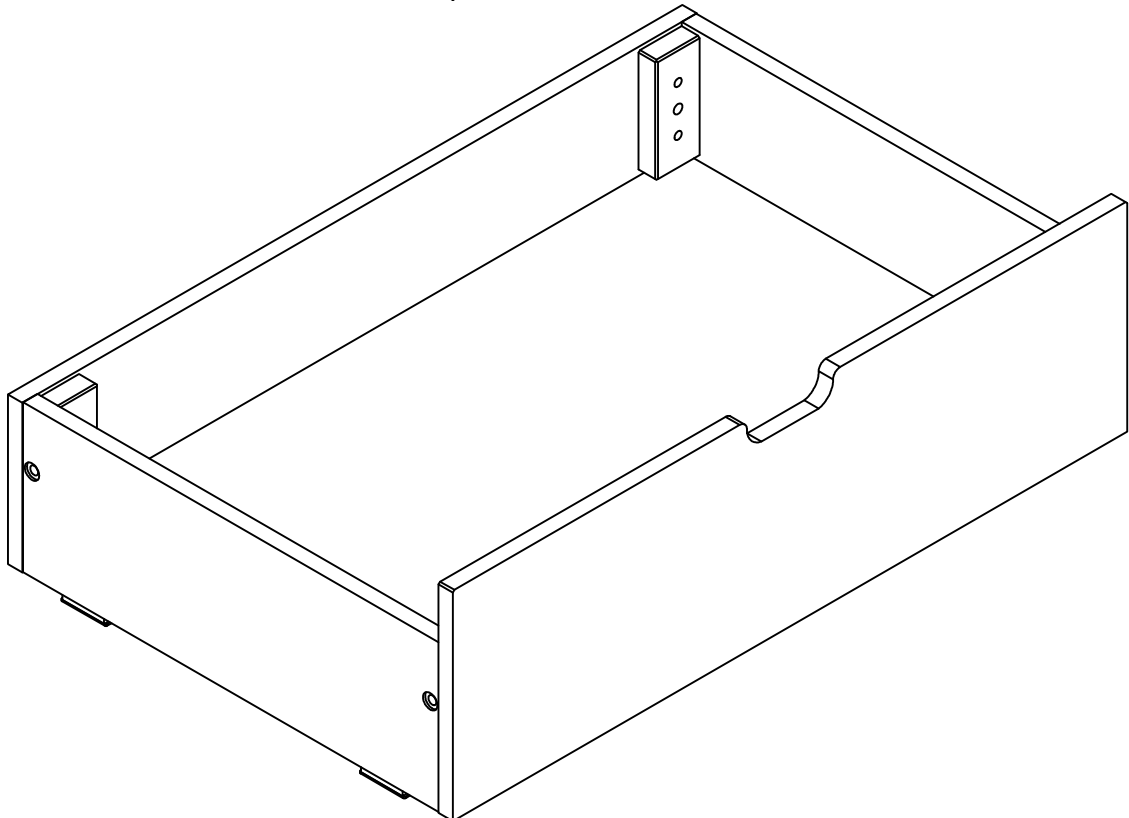

# STORAGE DRAWERS TIROIRS DE RANGEMENT CAJONES DE ALMACENAMIENTO

Open  
Ouvert  
Abierto

20006 (M8\*60mm)

8x

20358 (φ8\*17mm)

8x

20015 (5mm)

1x