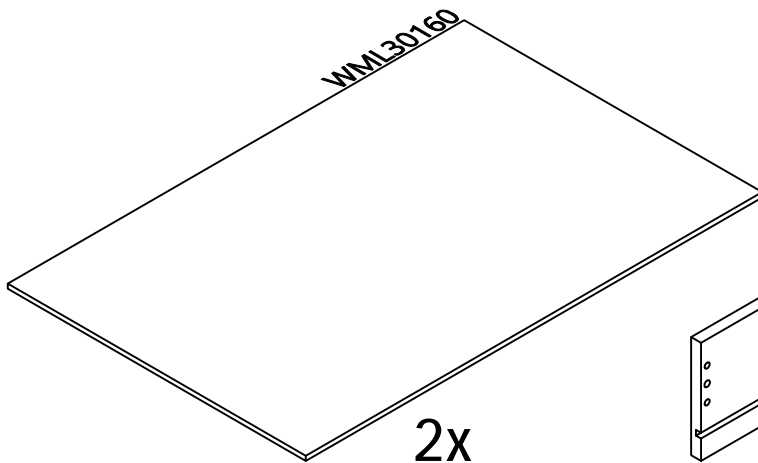

# STORAGE DRAWERS TIROIRS DE RANGEMENT CAJONES DE ALMACENAMIENTO

Open  
Ouvert  
Abierto

20006 (M8\*60mm)

8x

20358 (φ8\*17mm)

8x

20015 (5mm)

1x