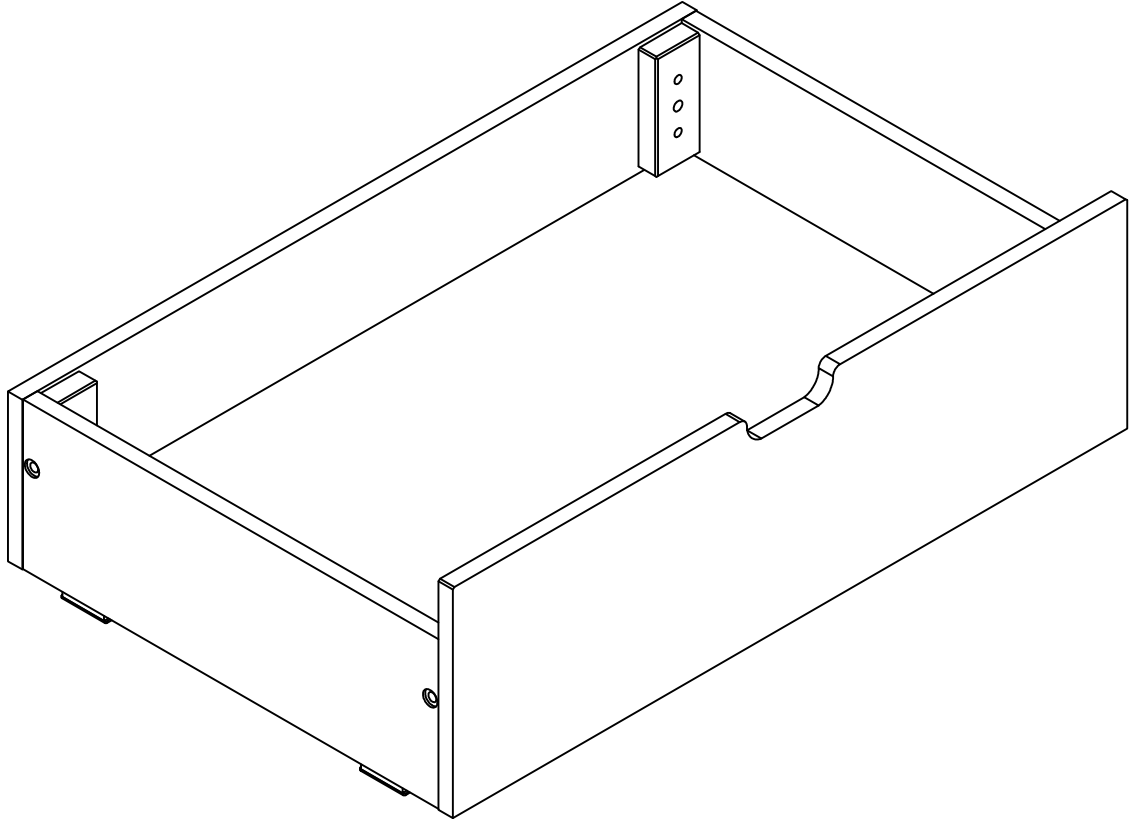

# STORAGE DRAWERS TIROIRS DE RANGEMENT CAJONES DE ALMACENAMIENTO

Open  
Ouvert  
Abierto

20006 (M8\*60mm)

8x

20358 (φ8\*17mm)

8x

20015 (5mm)

1x