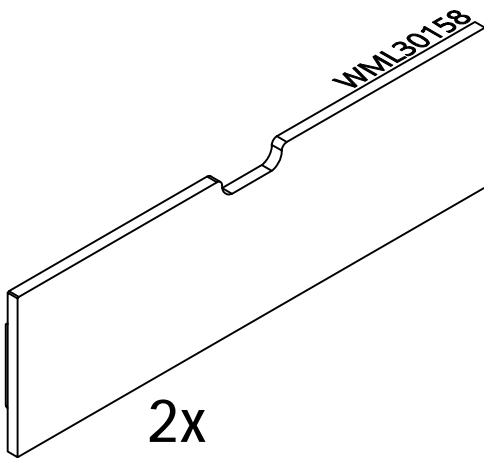

# STORAGE DRAWERS TIROIRS DE RANGEMENT CAJONES DE ALMACENAMIENTO

Open  
Ouvert  
Abierto

20006 (M8\*60mm)

8x

20358 (φ8\*17mm)

8x

20015 (5mm)

1x