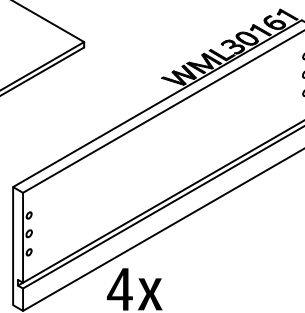

**STORAGE DRAWERS**  
**TIROIRS DE RANGEMENT**  
**CAJONES DE ALMACENAMIENTO**

# STORAGE DRAWERS TIROIRS DE RANGEMENT CAJONES DE ALMACENAMIENTO

Open  
Ouvert  
Abierto

20006 (M8\*60mm)

8x

20358 (φ8\*17mm)

8x

20015 (5mm)

1x