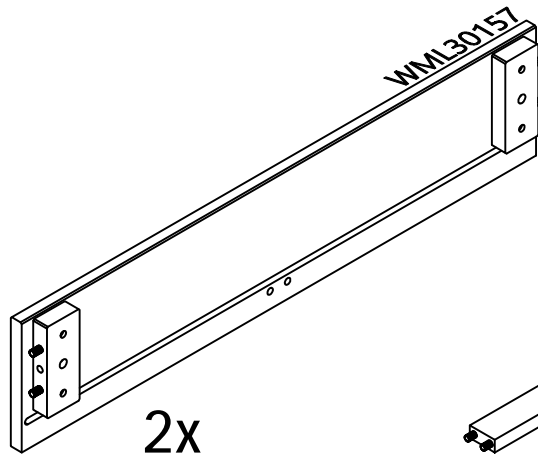

# STORAGE DRAWERS TIROIRS DE RANGEMENT CAJONES DE ALMACENAMIENTO

Open  
Ouvert  
Abierto

20006 (M8\*60mm)

8x

20358 (φ8\*17mm)

8x

20015 (5mm)

1x