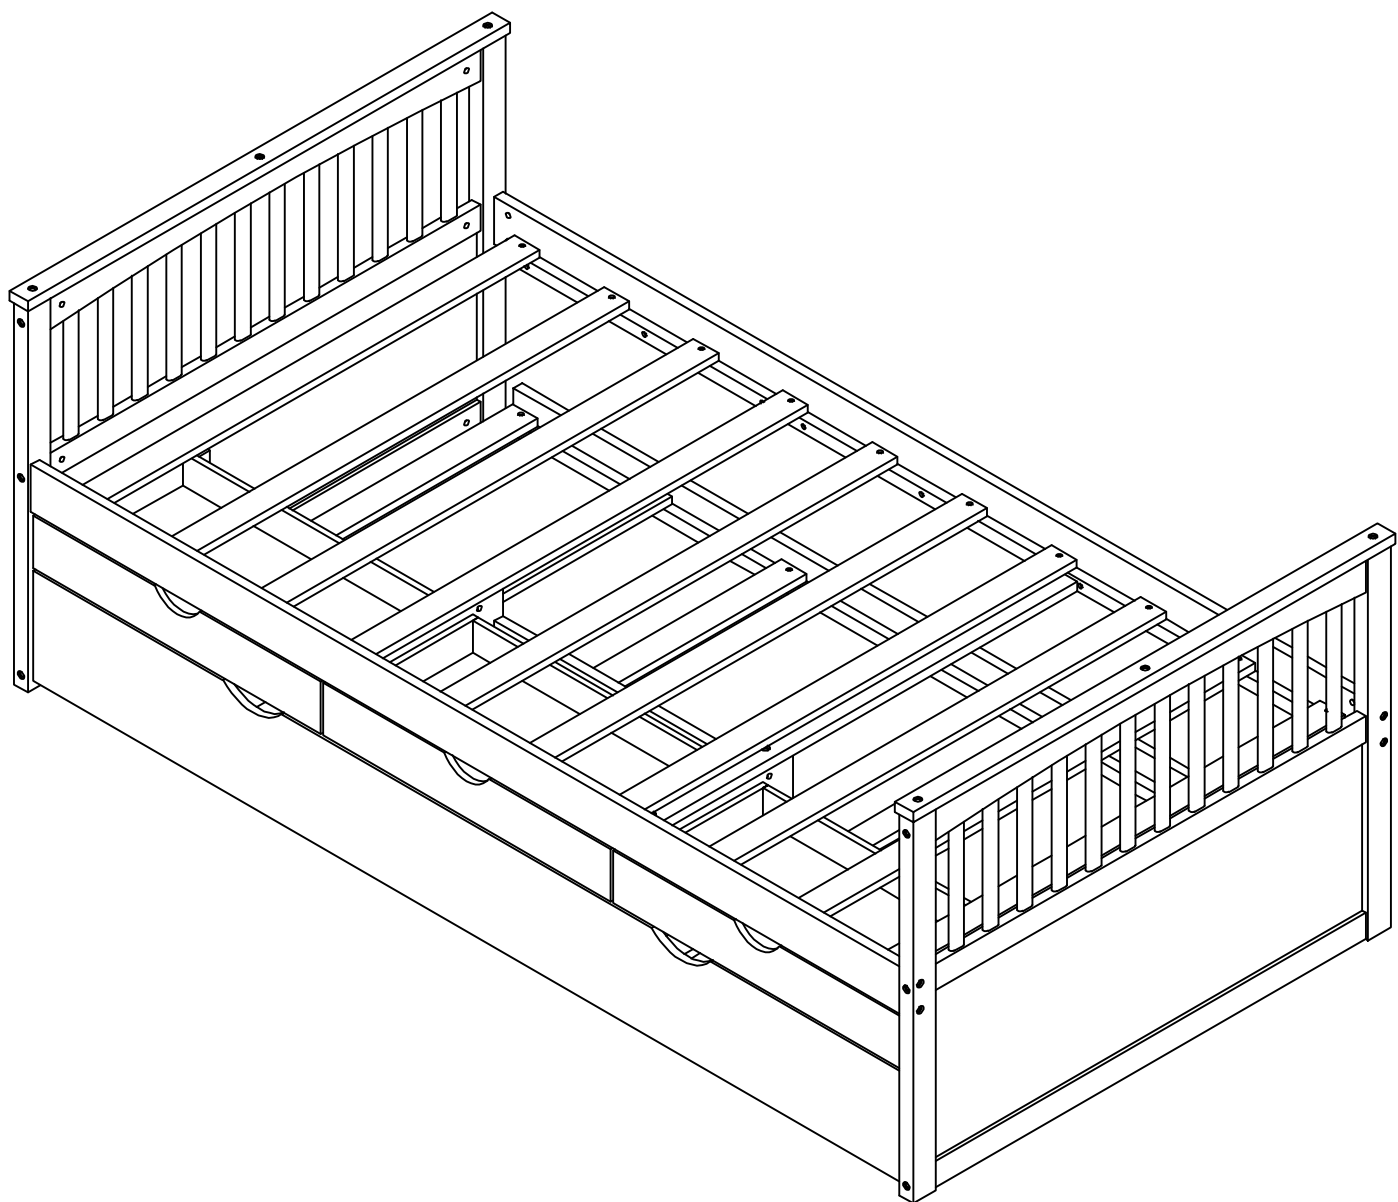

ASSEMBLY INSTRUCTIONS

INSTRUCTIONS DE MONTAGE

Detail View - Vue détaillée

Part Lists - Listes de pièces : BW00278 - 1

1 	2 	3 
Foot of bed/Pied de lit - 2pcs	Foot of bed/Pied de lit - 2pcs	Hip brace/Orthèse de hanche - 2pcs
8 	12 	18 
Bed shoulder/Épaule du lit - 2pcs	Horizontal Puzzle/Puzzle horizontal - 1pc	Drawer face/Façade du tiroir - 1pc
19 		
Drawer shoulder/Épaule du tiroir - 1pc		

Part Lists - Listes de pièces : BW00278 - 2

4 	5 	6 
Frame/Cadre - 2pcs	Panel/Panneau - 1pc	Lower hip bar/Barre de hanche inférieure - 2pcs
7 	11 	9 
Panel/Panneau - 1pc	Right rail/Rail droit - 1pc	Support bar/Barre de support - 2pcs
10 	14 	15 
Left rail/Rail gauche - 1pc	Left drawer side/Côté gauche du tiroir - 3pcs	Right side drawer/Tiroir côté droit - 3pcs
13 	17 	16 
Drawer face/Façade du tiroir - 3pcs	Backboard/Panneau - 3pcs	Bottom board/Planche inférieure - 3pcs
80 		
Slats/Lattes - 17pcs		