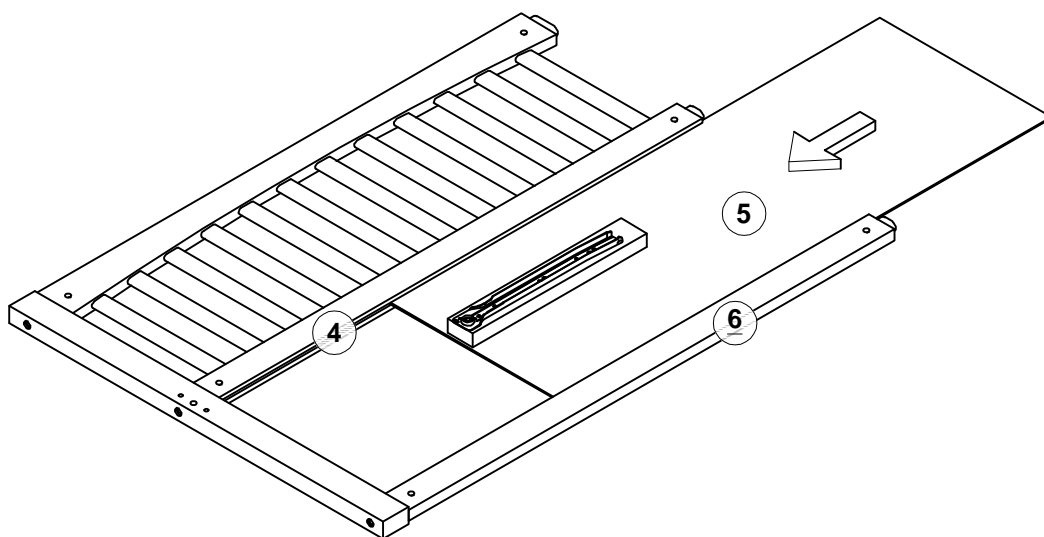

Step/Étape 1

K	
B	
3pcs/pièces	
D	
3pcs/pièces	

Step/Étape 2