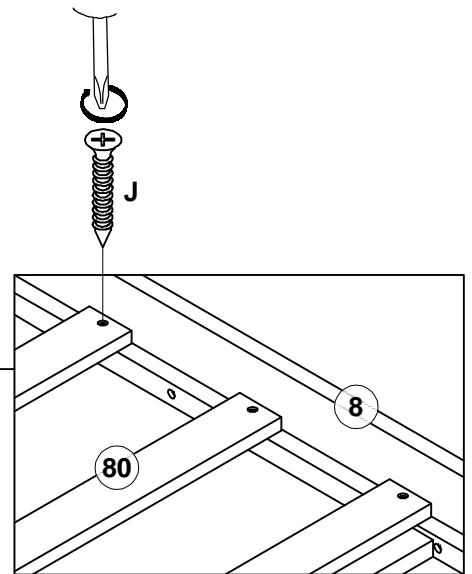

Hardware Lists - Listes de matériel: BW00278 - 2

A  Ø10*30mm	B  Ø1/4"*90mm	C  Ø1/4"*55mm
Wood dowel/Cheville en bois (14pcs/pièces)	Hex-Head bolt/Boulon à tête hexagonale (12pcs/pièces)	Hex-Head bolt/Boulon à tête hexagonale (6pcs/pièces)
D  Ø1/4"*9.5*12mm	W  #3.5*12mm	I  Ø6*35mm
Hex-Head bolt/Boulon à tête hexagonale (26pcs/pièces)	Screw/Vis (28pcs/pièces)	Hex-Head screw/Vis à tête hexagonale (6pcs/pièces)
K  K4mm	R 	J  #4*30mm
Allen key/Clé Allen (2pcs/pièces)	Pass L/Passe L (3pcs/pièces)	Screw/Vis (58pcs/pièces)
N 	E  Ø1/4"*70mm	
Wheel/Roue (4pcs/pièces)	Hex-Head bolt/Boulon à tête hexagonale (8pcs/pièces)	

Step/Étape 12

E		D	
	2pcs/pièces		2pcs/pièces
A		K	
	1pc/pièce		

Step/Étape 13

A	
8pcs/pièces	

Step/Étape 14

C		D	
2pcs/pièces		2pcs/pièces	
A		K	
2pcs/pièces			

Step/Étape 15

Step/Étape 16