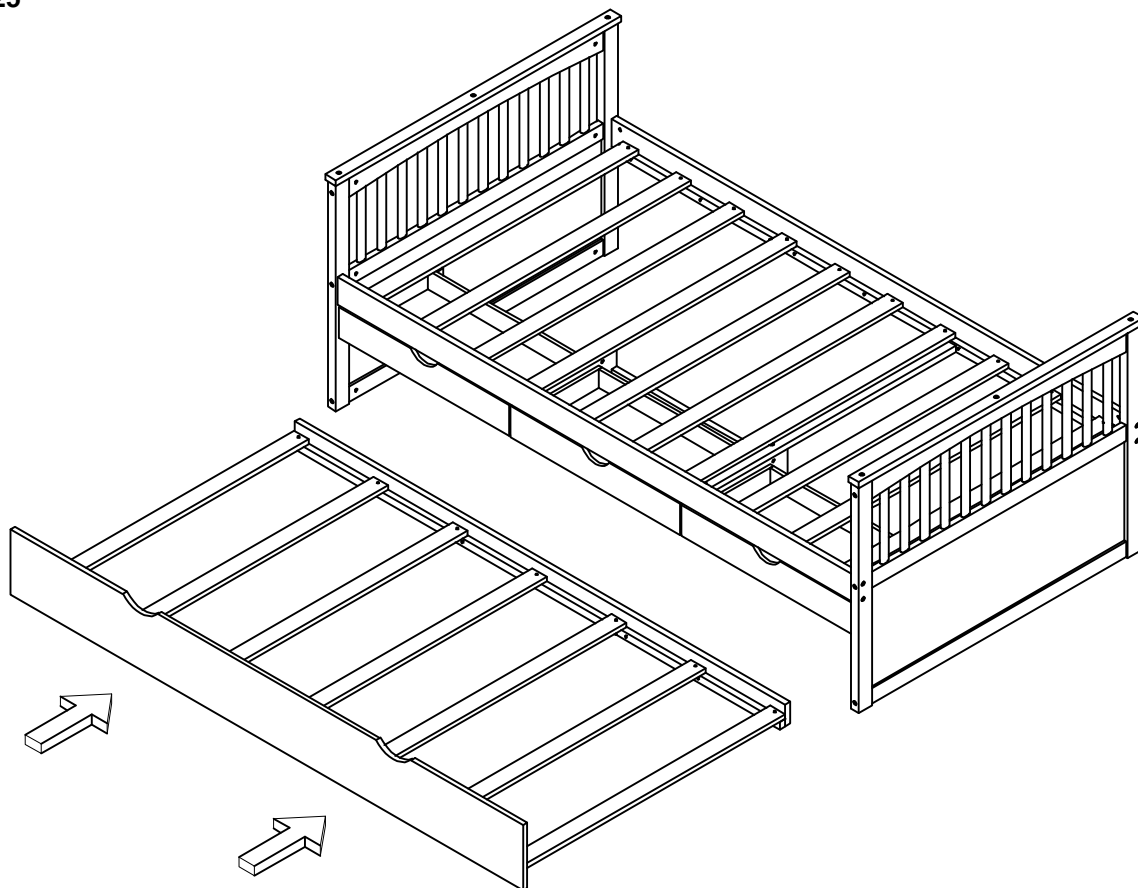

Part Lists - Listes de pièces : BW00278 - 2

4 	5 	6 
Frame/Cadre - 2pcs	Panel/Panneau - 1pc	Lower hip bar/Barre de hanche inférieure - 2pcs
7 	11 	9 
Panel/Panneau - 1pc	Right rail/Rail droit - 1pc	Support bar/Barre de support - 2pcs
10 	14 	15 
Left rail/Rail gauche - 1pc	Left drawer side/Côté gauche du tiroir - 3pcs	Right side drawer/Tiroir côté droit - 3pcs
13 	17 	16 
Drawer face/Façade du tiroir - 3pcs	Backboard/Panneau - 3pcs	Bottom board/Planche inférieure - 3pcs
80 		
Slats/Lattes - 17pcs		

Step/Étape 23

J	
10pcs/pièces	

Step/Étape 24

R		W	
3pcs/pièces		12pcs/pièces	

Step/Étape 25

COMPLETED - COMPLÈTE