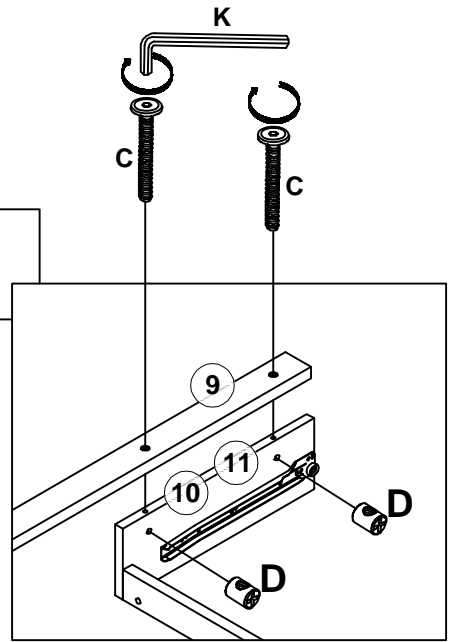

Hardware Lists - Listes de matériel: BW00278 - 2

A  Ø10*30mm	B  Ø1/4"*90mm	C  Ø1/4"*55mm
Wood dowel/Cheville en bois (14pcs/pièces)	Hex-Head bolt/Boulon à tête hexagonale (12pcs/pièces)	Hex-Head bolt/Boulon à tête hexagonale (6pcs/pièces)
D  Ø1/4"*9.5*12mm	W  #3.5*12mm	I  Ø6*35mm
Hex-Head bolt/Boulon à tête hexagonale (26pcs/pièces)	Screw/Vis (28pcs/pièces)	Hex-Head screw/Vis à tête hexagonale (6pcs/pièces)
K  K4mm	R 	J  #4*30mm
Allen key/Clé Allen (2pcs/pièces)	Pass L/Passe L (3pcs/pièces)	Screw/Vis (58pcs/pièces)
N 	E  Ø1/4"*70mm	
Wheel/Roue (4pcs/pièces)	Hex-Head bolt/Boulon à tête hexagonale (8pcs/pièces)	

Step/Étape 12

E		D	
	2pcs/pièces		2pcs/pièces
A		K	
	1pc/pièce		

Step/Étape 13

A	
8pcs/pièces	

Step/Étape 14

C		D	
2pcs/pièces		2pcs/pièces	
A		K	
2pcs/pièces			

Step/Étape 15

Step/Étape 16