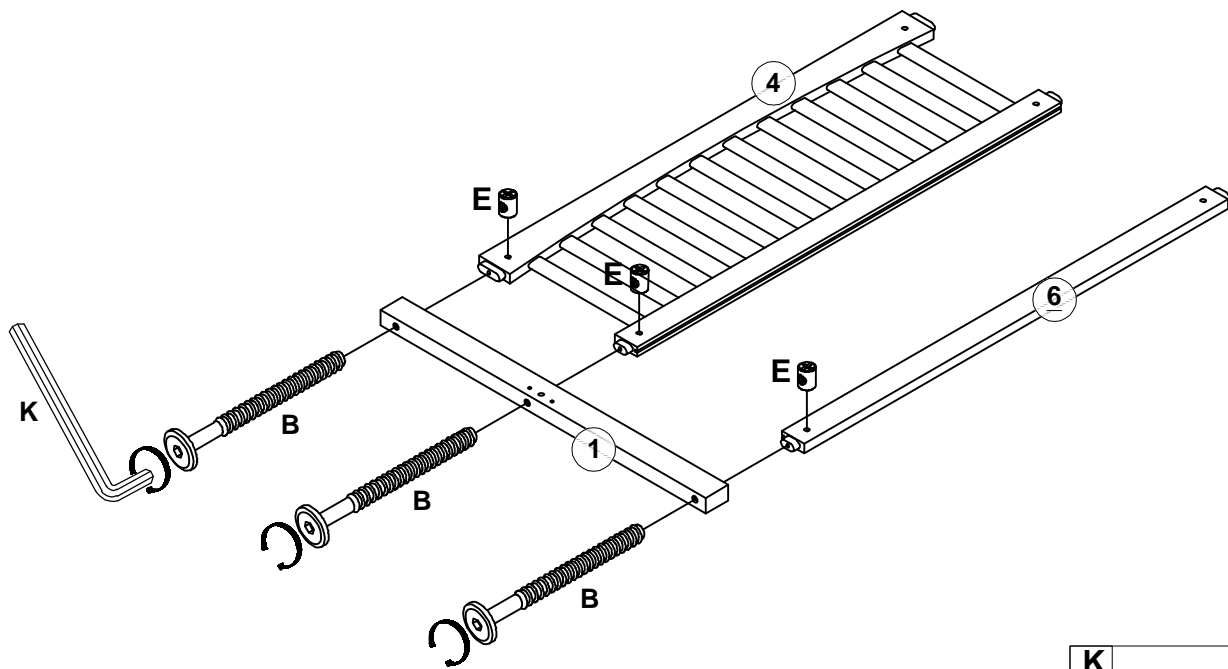

Step/Étape 1

K	
B	
3pcs/pièces	
D	
3pcs/pièces	

Step/Étape 2