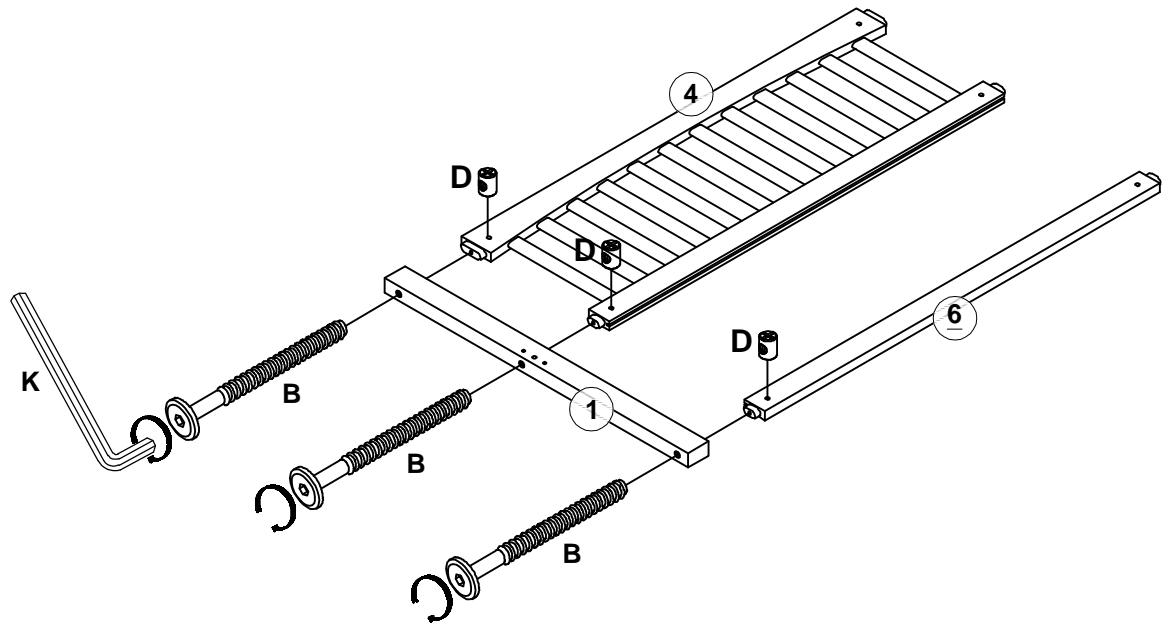

Hardware Lists - Listes de matériel: BW00278 - 2

A  Ø10*30mm	B  Ø1/4"*90mm	C  Ø1/4"*55mm
Wood dowel/Cheville en bois (14pcs/pièces)	Hex-Head bolt/Boulon à tête hexagonale (12pcs/pièces)	Hex-Head bolt/Boulon à tête hexagonale (6pcs/pièces)
D  Ø1/4"*9.5*12mm	W  #3.5*12mm	I  Ø6*35mm
Hex-Head bolt/Boulon à tête hexagonale (26pcs/pièces)	Screw/Vis (28pcs/pièces)	Hex-Head screw/Vis à tête hexagonale (6pcs/pièces)
K  K4mm	R 	J  #4*30mm
Allen key/Clé Allen (2pcs/pièces)	Pass L/Passe L (3pcs/pièces)	Screw/Vis (58pcs/pièces)
N 	E  Ø1/4"*70mm	
Wheel/Roue (4pcs/pièces)	Hex-Head bolt/Boulon à tête hexagonale (8pcs/pièces)	

Step/Étape 1

K	
B	
3pcs/pièces	
D	
3pcs/pièces	

Step/Étape 2

Step/Étape 3

Step/Étape 4

Step/Étape 5

K	
B	
D	
3pcs/pièces	3pcs/pièces

Step/Étape 6

Step/Étape 7

Step/Étape 8

Step/Étape 9

E		D	
	2pcs/pièces		2pcs/pièces
A		K	
	1pc/pièce		

Step/Étape 10

E		D	
	2pcs/pièces		2pcs/pièces
A		K	
	1pc/pièce		

Step/Étape 11

E		D	
	2pcs/pièces		2pcs/pièces
A		K	
	1pc/pièce		