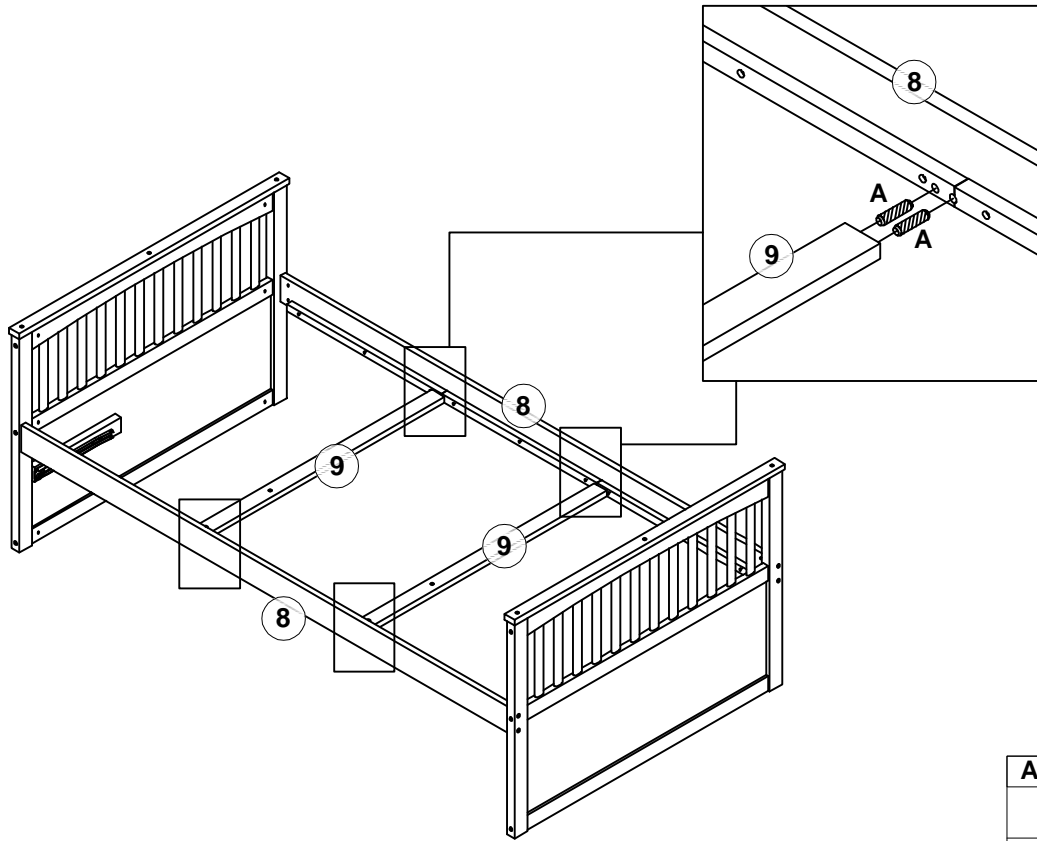

Step/Étape 13

A	
8pcs/pièces	

Step/Étape 14