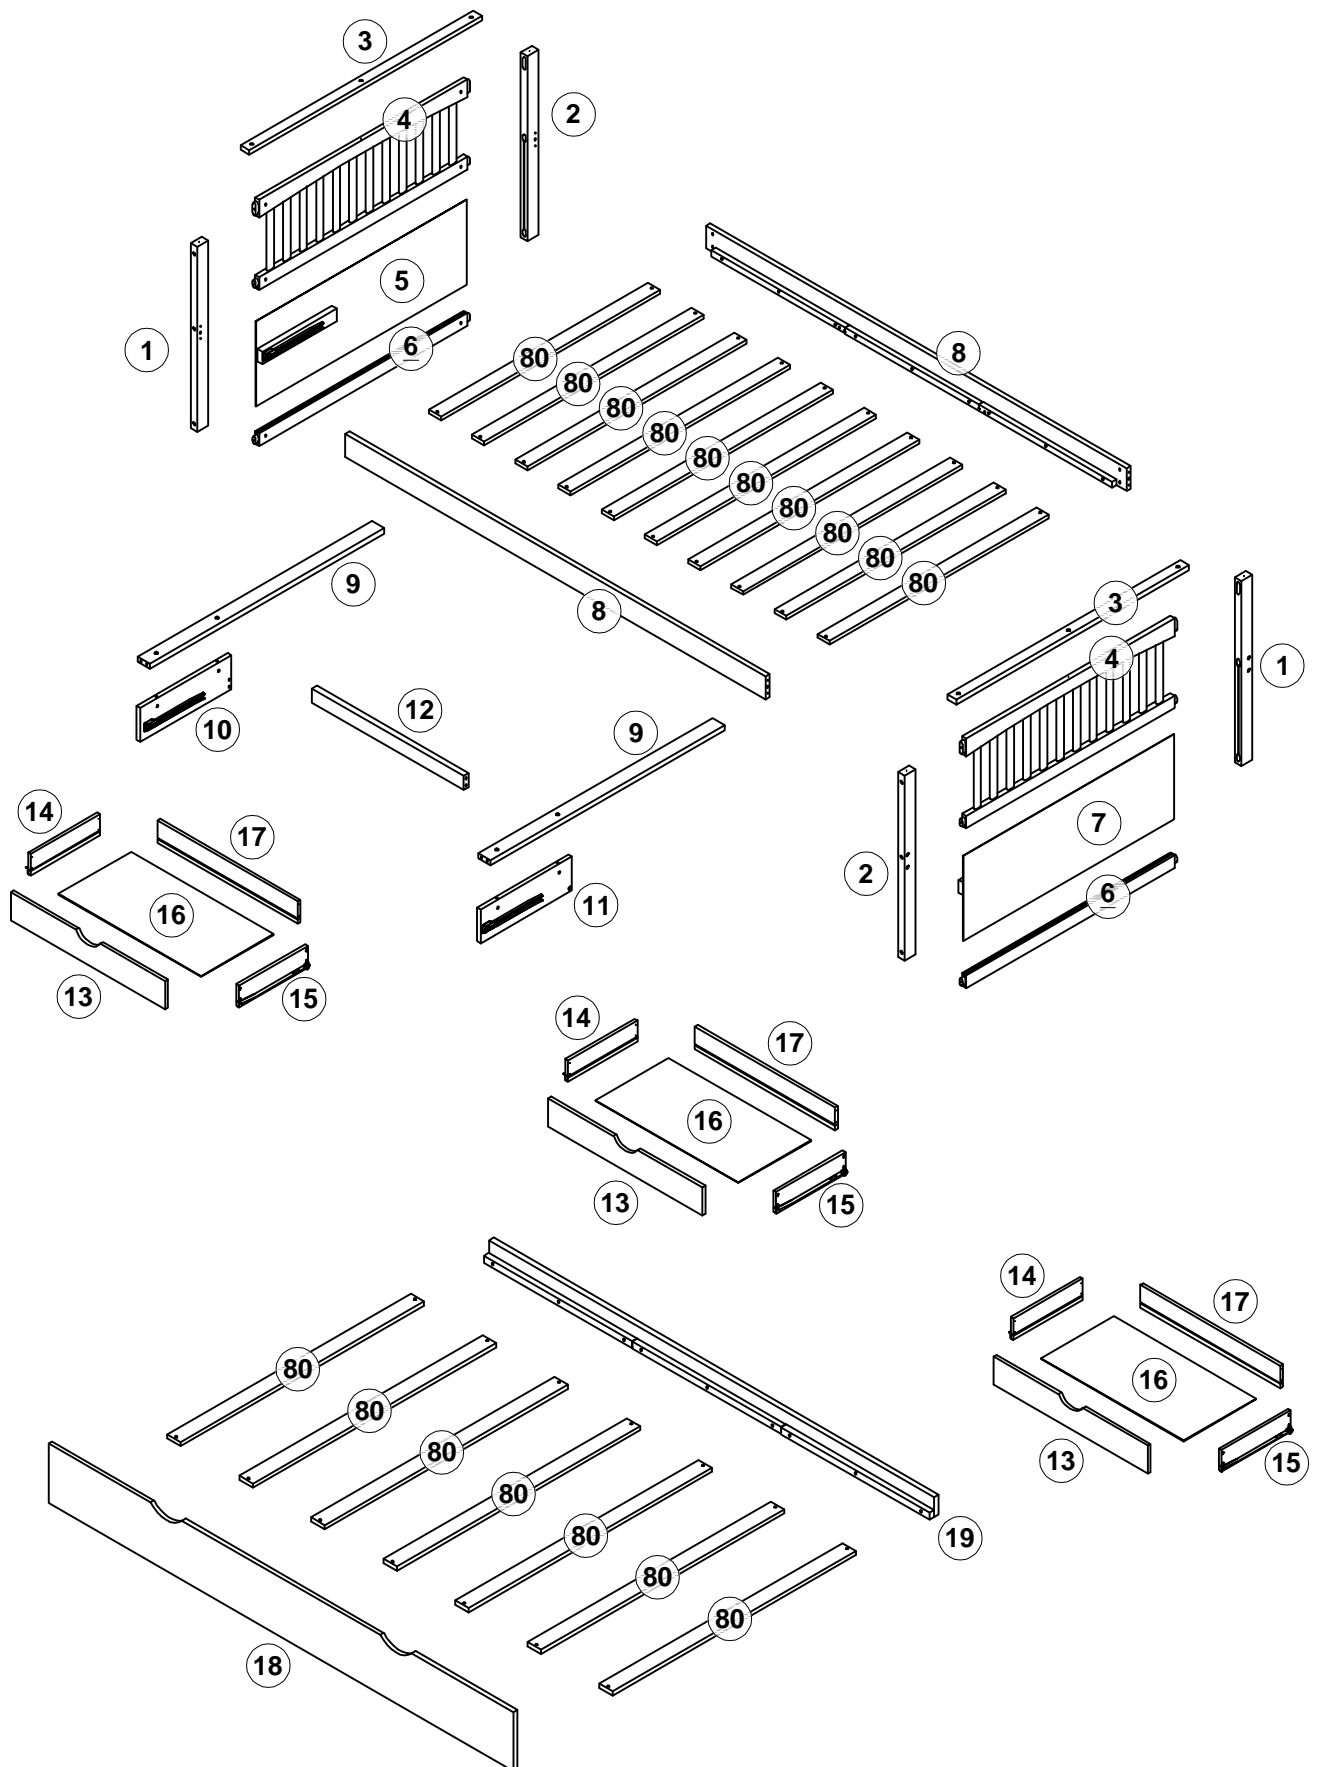

ASSEMBLY INSTRUCTIONS

INSTRUCTIONS DE MONTAGE

Detail View - Vue détaillée

Part Lists - Listes de pièces : BW00278 - 1

1 	2 	3 
Foot of bed/Pied de lit - 2pcs	Foot of bed/Pied de lit - 2pcs	Hip brace/Orthèse de hanche - 2pcs
8 	12 	18 
Bed shoulder/Épaule du lit - 2pcs	Horizontal Puzzle/Puzzle horizontal - 1pc	Drawer face/Façade du tiroir - 1pc
19 		
Drawer shoulder/Épaule du tiroir - 1pc		

Part Lists - Listes de pièces : BW00278 - 2

4 	5 	6 
Frame/Cadre - 2pcs	Panel/Panneau - 1pc	Lower hip bar/Barre de hanche inférieure - 2pcs
7 	11 	9 
Panel/Panneau - 1pc	Right rail/Rail droit - 1pc	Support bar/Barre de support - 2pcs
10 	14 	15 
Left rail/Rail gauche - 1pc	Left drawer side/Côté gauche du tiroir - 3pcs	Right side drawer/Tiroir côté droit - 3pcs
13 	17 	16 
Drawer face/Façade du tiroir - 3pcs	Backboard/Panneau - 3pcs	Bottom board/Planche inférieure - 3pcs
80 		
Slats/Lattes - 17pcs		

Hardware Lists - Listes de matériel: BW00278 - 2

A  Ø10*30mm	B  Ø1/4"*90mm	C  Ø1/4"*55mm
Wood dowel/Cheville en bois (14pcs/pièces)	Hex-Head bolt/Boulon à tête hexagonale (12pcs/pièces)	Hex-Head bolt/Boulon à tête hexagonale (6pcs/pièces)
D  Ø1/4"*9.5*12mm	W  #3.5*12mm	I  Ø6*35mm
Hex-Head bolt/Boulon à tête hexagonale (26pcs/pièces)	Screw/Vis (28pcs/pièces)	Hex-Head screw/Vis à tête hexagonale (6pcs/pièces)
K  K4mm	R 	J  #4*30mm
Allen key/Clé Allen (2pcs/pièces)	Pass L/Passe L (3pcs/pièces)	Screw/Vis (58pcs/pièces)
N 	E  Ø1/4"*70mm	
Wheel/Roue (4pcs/pièces)	Hex-Head bolt/Boulon à tête hexagonale (8pcs/pièces)	