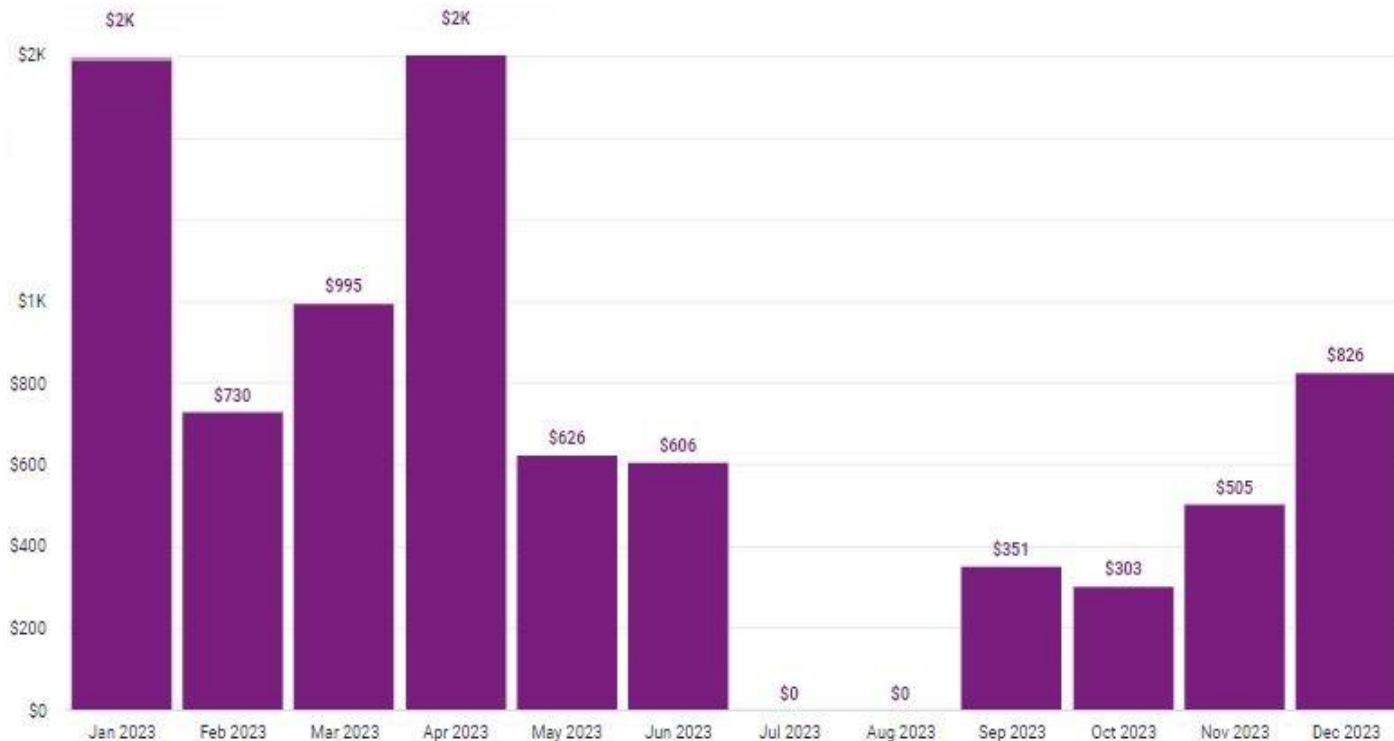

Meble Matkowski x Wayfair

Call 17.01.2024

Z powodu zaniedbania konta Meble Matkowski - maksymalna sprzedaż w ostatnich miesiącach była na poziomie ok. 2 tysięcy dolarów. Aby wykorzystać pełen potencjał firmy w 2024 roku będą musiały zostać podjęte konkretne działania

Dźwignie wzrostu:

1

Selekcja

- Odblokowanie produktów, dzięki dostarczeniu certyfikatów
- Dodanie nowych produktów

2

Merch

- Uzupelnienie 100% wymaganych tagów oraz 60% rekomendowanych
- Dodanie przynajmniej 3 zdjęć do każdego z produktów

3

Ceny

- Zwiększenie konkurencyjności cenowej dzięki co - investment Wayfair
- Regularny udział w promocjach

Spośród 113 aktywnych produktów w katalogu sprzedaż została zablokowana dla aż 89 z nich. Głównym powodem blokady jest brak wymaganych przez Wayfair certyfikatów.