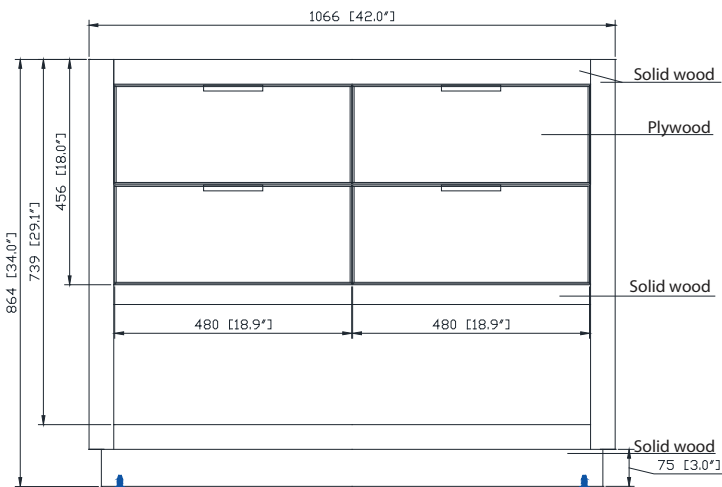

Features

- Solid birch wood frame
- Plywood panels
- 2 tilt out drawers
- 2 soft-close drawers
- Matte gold hardware
- Brushed nickel finish hardware
- Adjustable height levelers

Colors / Couleurs

- Twilight Gray Gold / Or Gris Crépuscule
- Twilight Gray Silver / Crépuscule Gris Argent
- White Gold or Silver/ Or Blanc ou Argent

Nominal Dimension / Dimension Nominale

• 42W x 21.5D x 34H inches | 1066 x 546 x 864 mm

Product Diagrams / Diagrammes Produit

Caractéristiques

- Cadre en bois de bouleau massif
- Panneau de contreplaqué
- 2 incliner le tiroirs
- 2 tiroirs à fermeture douce
- Quincaillerie au finior mat
- Quincaillerie au fini nickel brossé
- Patins réglables en hauteur