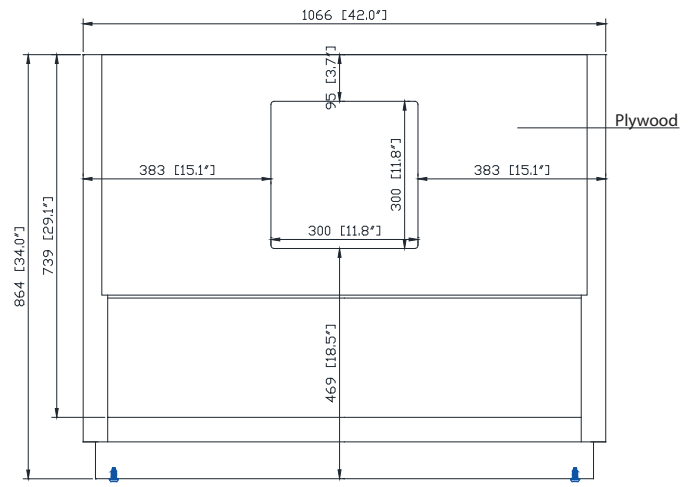

Nominal Dimension / Dimension Nominale

• 42W x 21.5D x 34H inches | 1066 x 546 x 864 mm

Product Diagrams / Diagrammes Produit

Caractéristiques

- Cadre en bois de bouleau massif
- Panneau de contreplaqué
- 2 incliner le tiroirs
- 2 tiroirs à fermeture douce
- Quincaillerie au finior mat
- Quincaillerie au fini nickel brossé
- Patins réglables en hauteur

Front / Devant

Back / Derrière

Side / Côté

Top / Haut