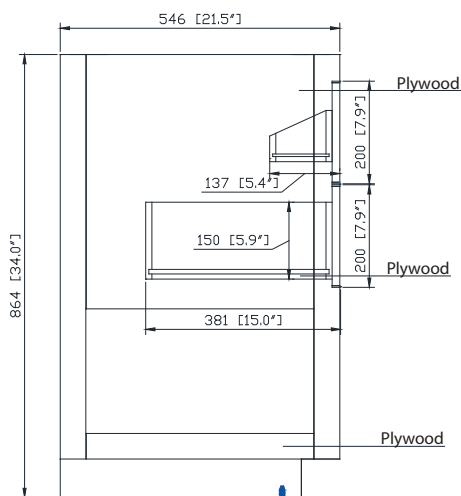

Nominal Dimension / Dimension Nominale

• 42W x 21.5D x 34H inches | 1066 x 546 x 864 mm

Product Diagrams / Diagrammes Produit

Caractéristiques

- Cadre en bois de bouleau massif
- Panneau de contreplaqué
- 2 incliner le tiroirs
- 2 tiroirs à fermeture douce
- Quincaillerie au finior mat
- Quincaillerie au fini nickel brossé
- Patins réglables en hauteur

Front / Devant

Back / Derrière

Side / Côté

Top / Haut