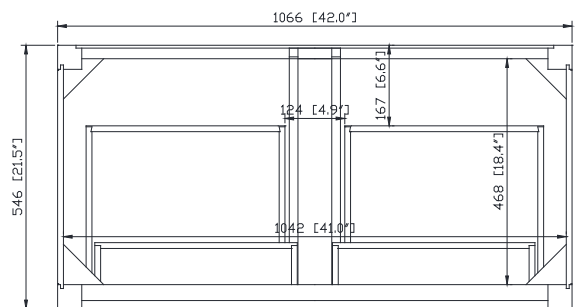

Nominal Dimension / Dimension Nominale

• 42W x 21.5D x 34H inches | 1066 x 546 x 864 mm

Product Diagrams / Diagrammes Produit

Caractéristiques

- Cadre en bois de bouleau massif
- Panneau de contreplaqué
- 2 incliner le tiroirs
- 2 tiroirs à fermeture douce
- Quincaillerie au finior mat
- Quincaillerie au fini nickel brossé
- Patins réglables en hauteur

Front / Devant

Back / Derrière

Side / Côté

Top / Haut