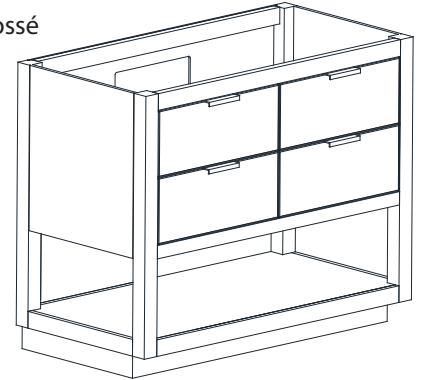

Features

- Solid birch wood frame
- Plywood panels
- 2 tilt out drawers
- 2 soft-close drawers
- Matte gold hardware
- Brushed nickel finish hardware
- Adjustable height levelers

Colors / Couleurs

- Twilight Gray Gold / Or Gris Crépuscule
- Twilight Gray Silver / Crépuscule Gris Argent
- White Gold or Silver/ Or Blanc ou Argent

Nominal Dimension / Dimension Nominale

• 42W x 21.5D x 34H inches | 1066 x 546 x 864 mm

Product Diagrams / Diagrammes Produit

Caractéristiques

- Cadre en bois de bouleau massif
- Panneau de contreplaqué
- 2 incliner le tiroirs
- 2 tiroirs à fermeture douce
- Quincaillerie au finior mat
- Quincaillerie au fini nickel brossé
- Patins réglables en hauteur