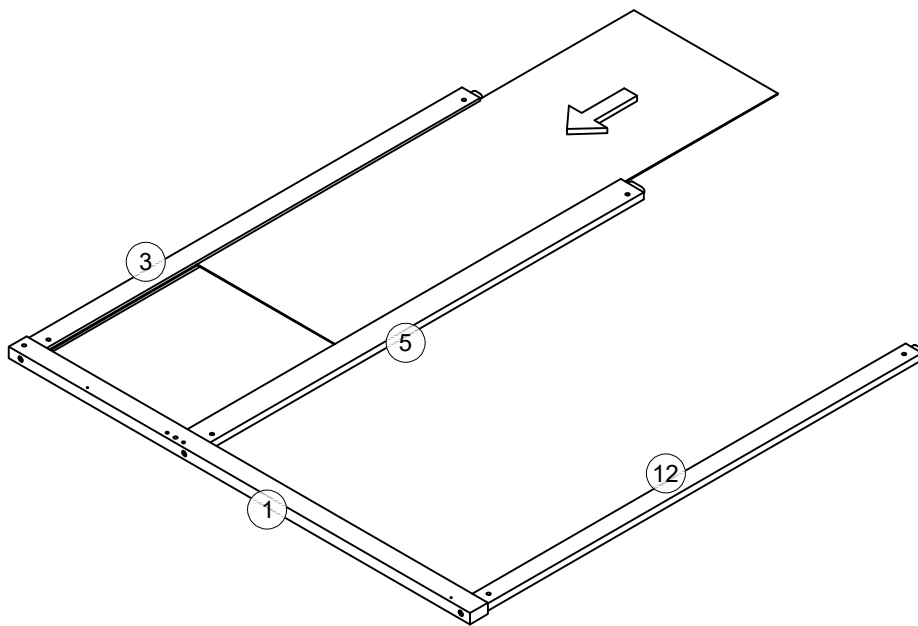

Step/Étape 1

		K	
D		B	
3pcs/pièces		3pcs/pièces	

Step/Étape 2