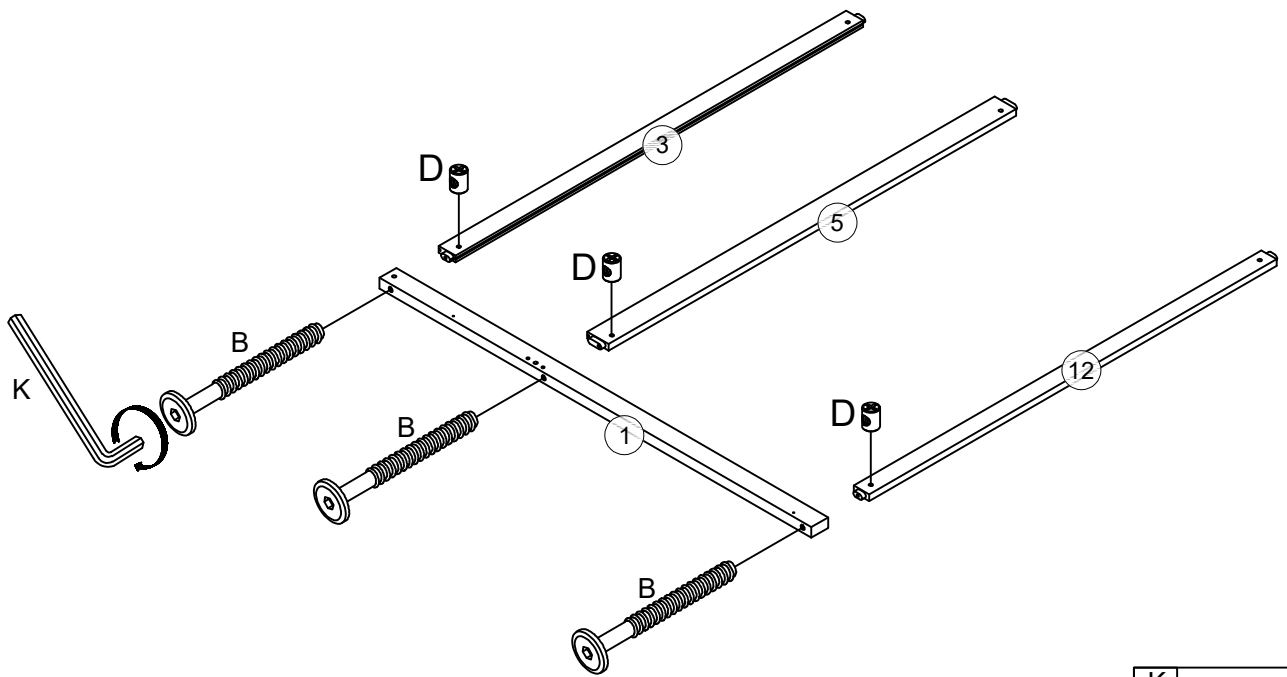

Step/Étape 1

		K	
D		B	
3pcs/pièces		3pcs/pièces	

Step/Étape 2