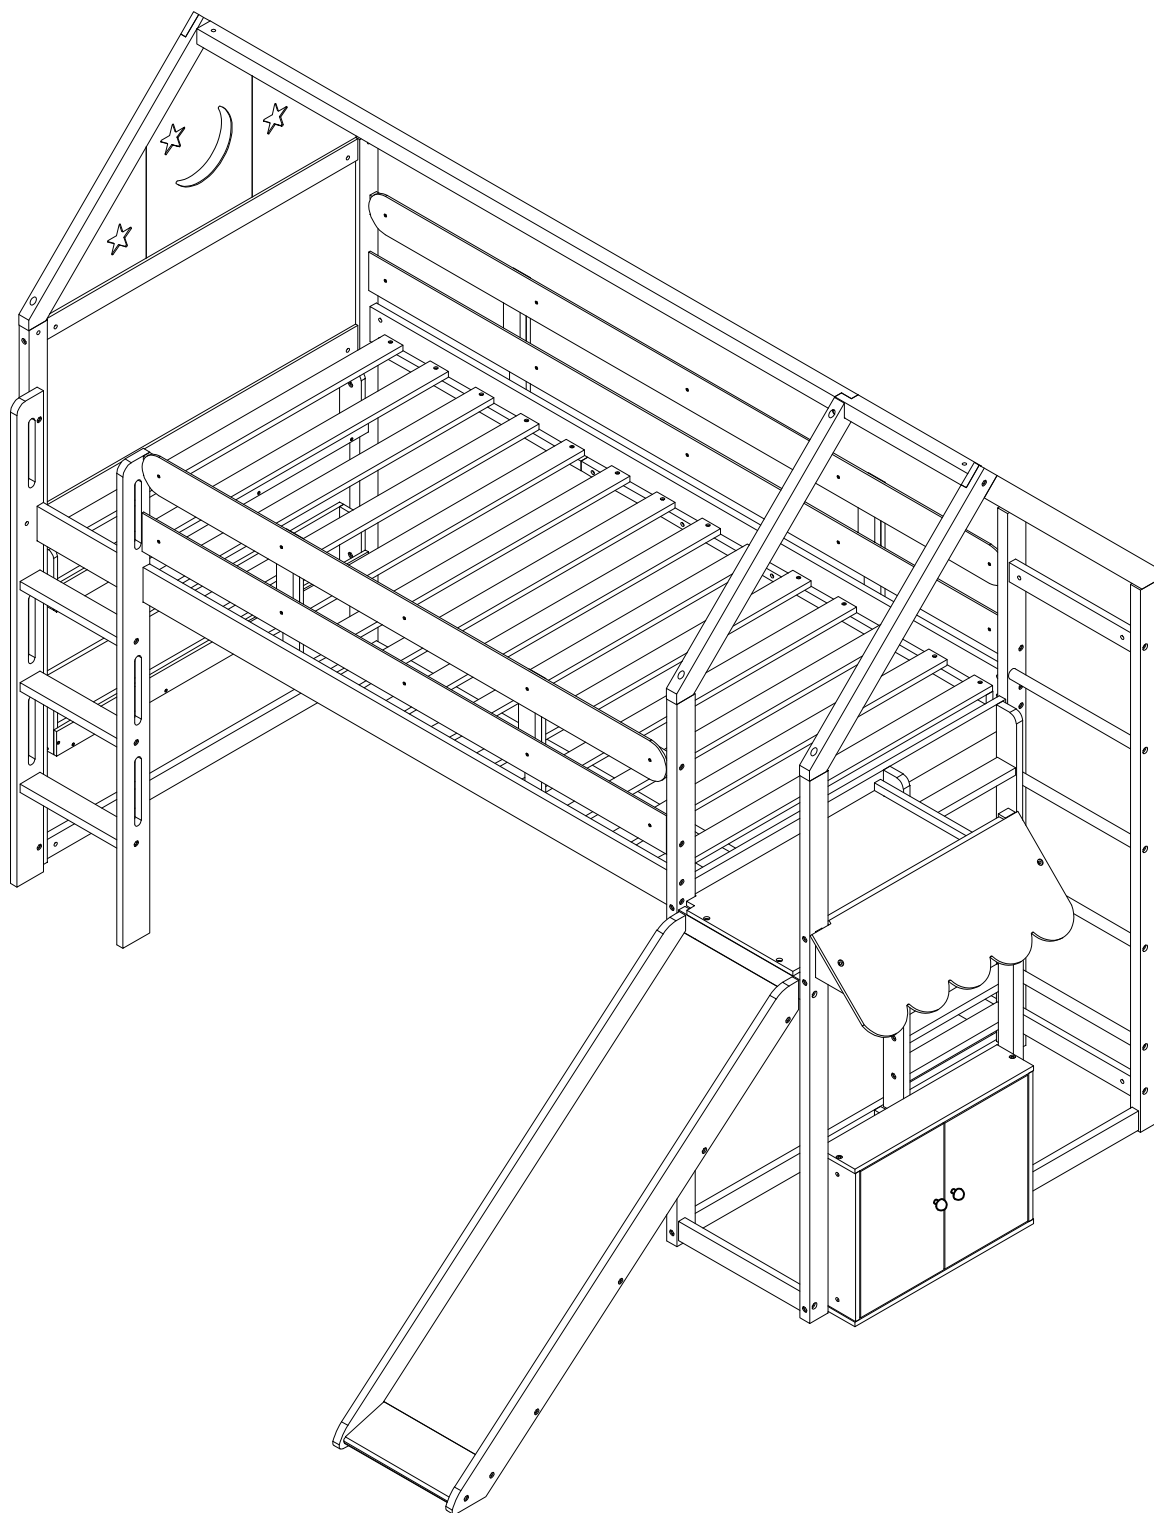

ASSEMBLY INSTRUCTION

INSTRUCTIONS DE MONTAGE

BW00311

Detail View/Vue détaillée

Part Lists/Listes de pièces : BW00311 - 1

51 	52 	56 
Upper rear frame/Cadre arrière supérieur - 1pc/pièce	Back brace/Ceinture lombaire - 4pcs/pièces	Upper back shoulder/Épaule supérieure du dos - 1pc/pièce
54 	55 	80 
Roof beam/Poutre de toit - 1pc/pièce	Lower shoulder/Épaule inférieure - 1pc/pièce	Slats/Lattes - 14pcs/pièces
61 	62 	60 
Support bar/Barre de support - 4pcs/pièces	Sliding handrails/Mains courantes coulissantes - 1pc/pièce	Sliding handrails/Mains courantes coulissantes - 1pc/pièce
20 	65 	63 
Steps/Mesures - 3pcs/pièces	Bottom board/Planche inférieure - 1pc/pièce	Support board/Conseil de soutien - 1pc/pièce
69 	71 	48 
Front frame/Cadre avant - 1pc/pièce	Long backboard/Panneau arrière long - 1pc/pièce	Front bed shoulder/Épaule avant du lit - 1pc/pièce
70 	9 	7 
Long board with rounded edges/Planche longue aux bords arrondis - 1pc/pièce	Right board/Planche droite - 2pcs/pièces	Left board/Planche de gauche - 2pcs/pièces
25 	24 	30 
Right horizontal bar/Barre horizontale droite - 2pcs/pièces	Steps/Mesures - 4pcs/pièces	Crossbar/Barre transversale - 3pcs/pièces
31 	34 	40 
Round bar/Barre ronde - 4pcs/pièces	Roof bar/Barre de toit - 1pc/pièce	Triangular wood/Bois triangulaire - 1pc/pièce
39 	44 	45 
Triangular wood/Bois triangulaire - 1pc/pièce	Top board/Panneau supérieur - 1pc/pièce	Left hip board/Planche de hanche gauche - 1pc/pièce

Part Lists/Listes de pièces : BW00311 - 1

46		49		50	
Right hip board/Planche de hanche droite - 1pc/pièce		Long backboard/Panneau arrière long - 1pc/pièce		Long board with rounded edges/Planche longue aux bords arrondis - 1pc/pièce	
37		38			
Short bar/Barre courte - 1pc/pièce		Short bar/Barre courte - 1pc/pièce			