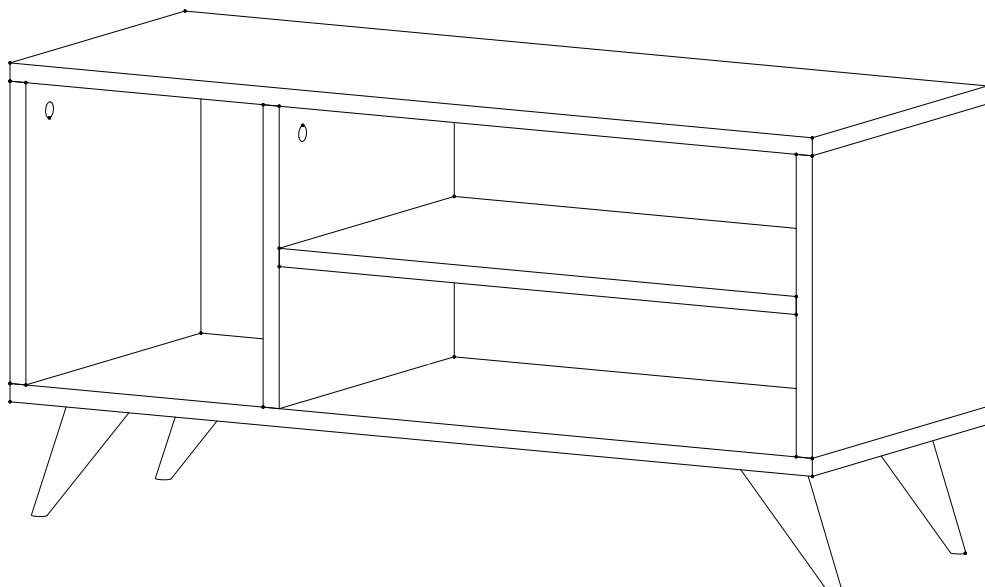

COAT RACK

Assembly Manual

A23  6x 8x30	A22  8x	A04  11x	A17  4x50 28x	A20  3,5x18 8x
F05  4x SYH (J) ASKI	A63  4x 12 cm SYH	A14  1x 86 mm UM	A48  30x AC	A18  20x 3,5x18
A29  3x DP	A16  3x DBL 8mm	A42  3x 5x70	A10  12x 14mm 2. RNK	A06  2x 18 mm 1. RNK
A06  6x 18 mm 2. RNK				A10  16x 14mm 1. RNK