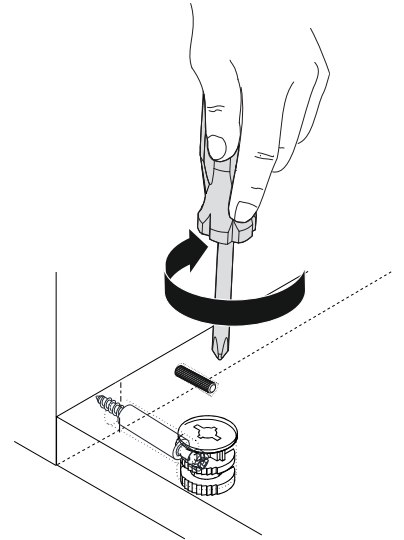

COAT RACK

Assembly Manual

A23  6x 8x30	A22  8x	A04  11x	A17  4x50 28x	A20  3,5x18 8x
F05  4x SYH (J) ASKI	A63  4x 12 cm SYH	A14  1x 86 mm UM	A48  30x AC	A18  20x 3,5x18
A29  3x DP	A16  3x DBL 8mm	A42  3x 5x70	A10  12x 14mm 2. RNK	A06  2x 18 mm 1. RNK
A06  6x 18 mm 2. RNK				A10  16x 14mm 1. RNK