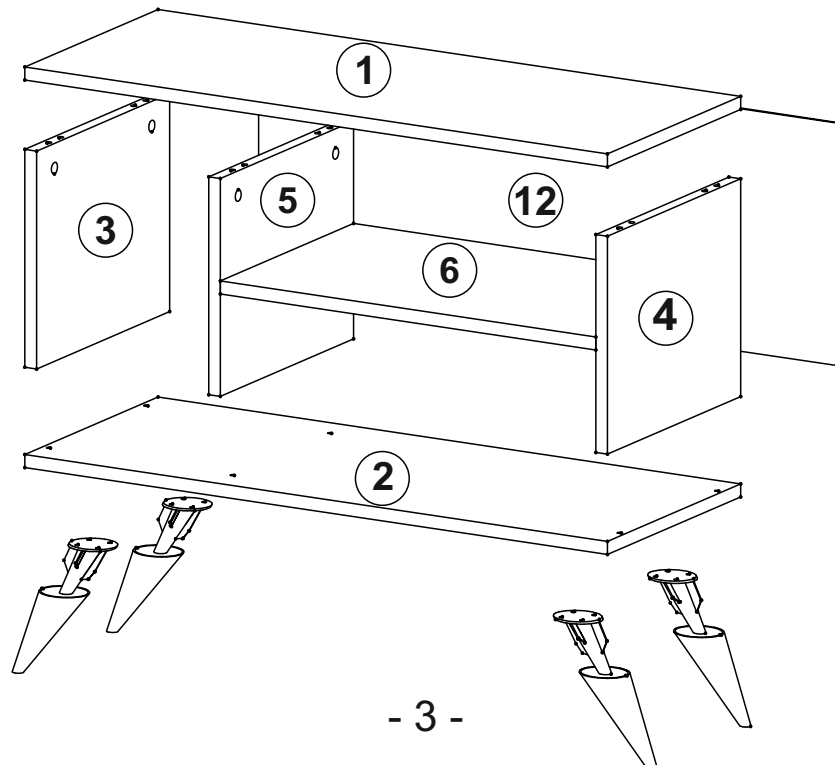

A23 6x 8x30	A22 8x	A04 11x	A17 4x50 28x	A20 3,5x18 8x
F05 4x SYH (J) ASKI	A63 4x 12 cm SYH	A14 1x 86 mm UM	A48 30x AC	A18 20x 3,5x18
A29 3x DP	A16 3x DBL 8mm	A42 3x 5x70	A10 12x 14mm 2. RNK	A06 2x 18 mm 1. RNK
A06 6x 18 mm 2. RNK				A10 16x 14mm 1. RNK

1.RNK	2.RNK
BEYAZ	- ATLANTİK
ATLANTİK	- ANTRASİT
LİDYA	- ANTRASİT
LİDYA	- BUTE BEJ
BEYAZ	- BEYAZ