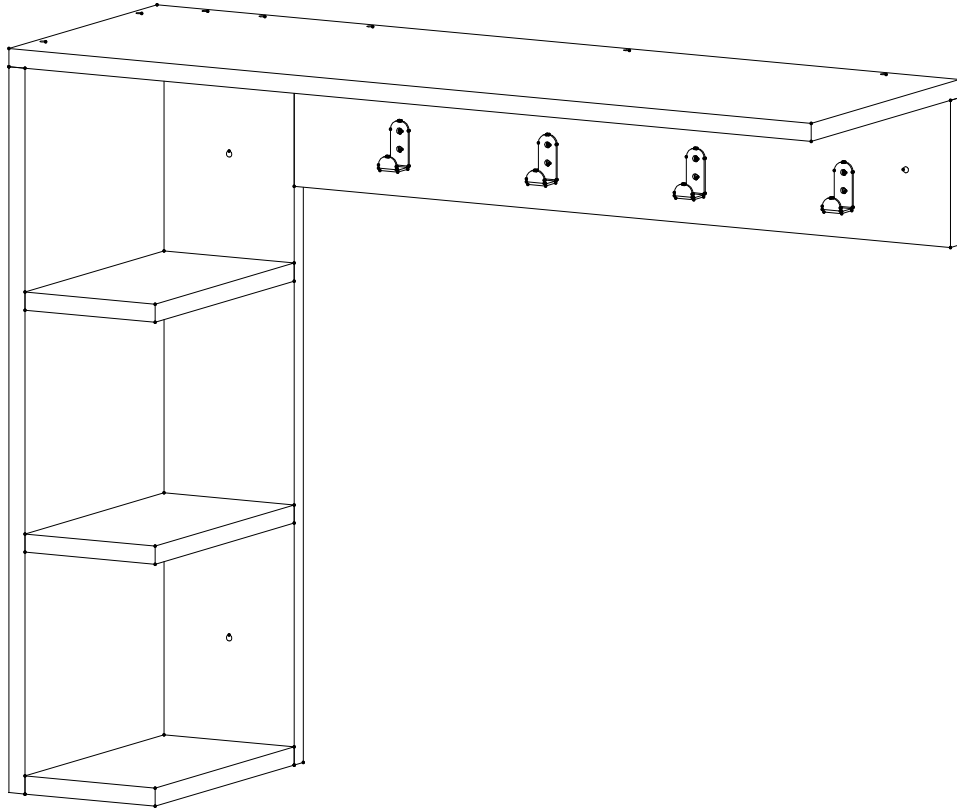

COAT RACK

Assembly Manual

A23  6x 8x30	A22  8x	A04  11x	A17  4x50 28x	A20  3,5x18 8x
F05  4x SYH (J) ASKI	A63  4x 12 cm SYH	A14  1x 86 mm UM	A48  30x AC	A18  20x 3,5x18
A29  3x DP	A16  3x DBL 8mm	A42  3x 5x70	A10  12x 14mm 2. RNK	A06  2x 18 mm 1. RNK
A06  6x 18 mm 2. RNK				A10  16x 14mm 1. RNK