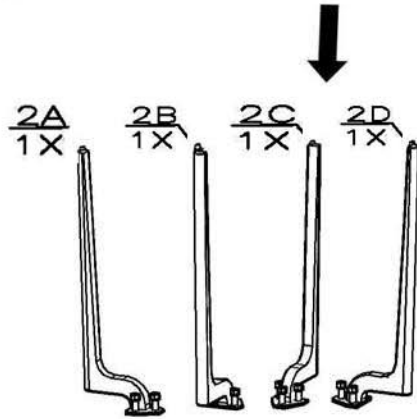

82556 Tisch Bug 200x90cm

EAN: 4025621825562

**KARE**  
DESIGN

Email: [info@kare.de](mailto:info@kare.de)

**KARE Design GmbH** Zeppelinstraße 16, 85748 Garching-Hochbrück Germany

Geschäftsführende Gesellschafter: Jürgen Reiter, Peter Schönhofen

# 82556 TABLE DINING BUG 200X90 CM

**KARE**  
DESIGN

A        12X

B        1X