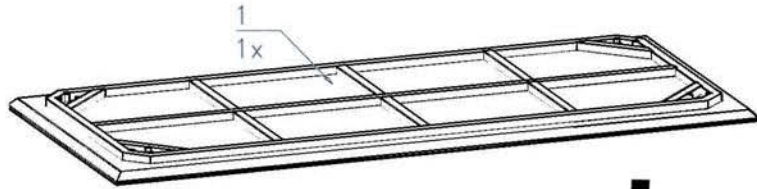

82556 TABLE DINING BUG 200X90 CM

KARE
DESIGN

A   12X

B   1X