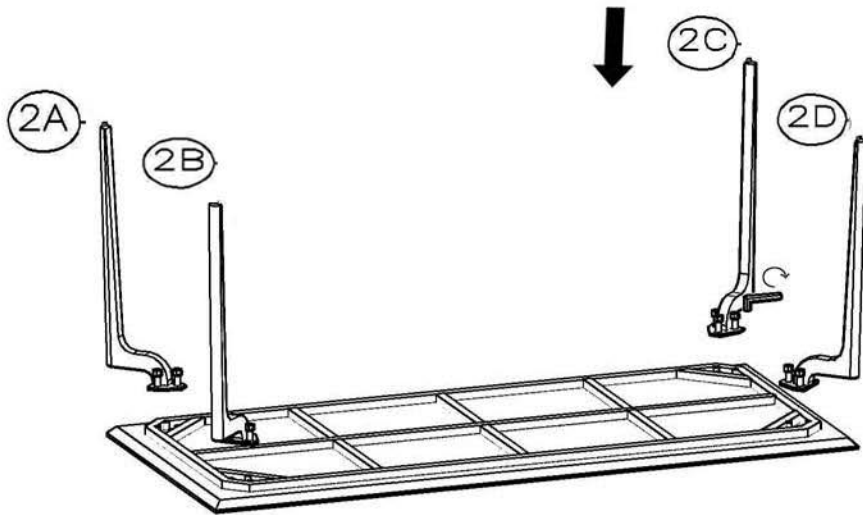

82556 TABLE DINING BUG 200X90 CM

KARE
DESIGN

A   12X

B   1X