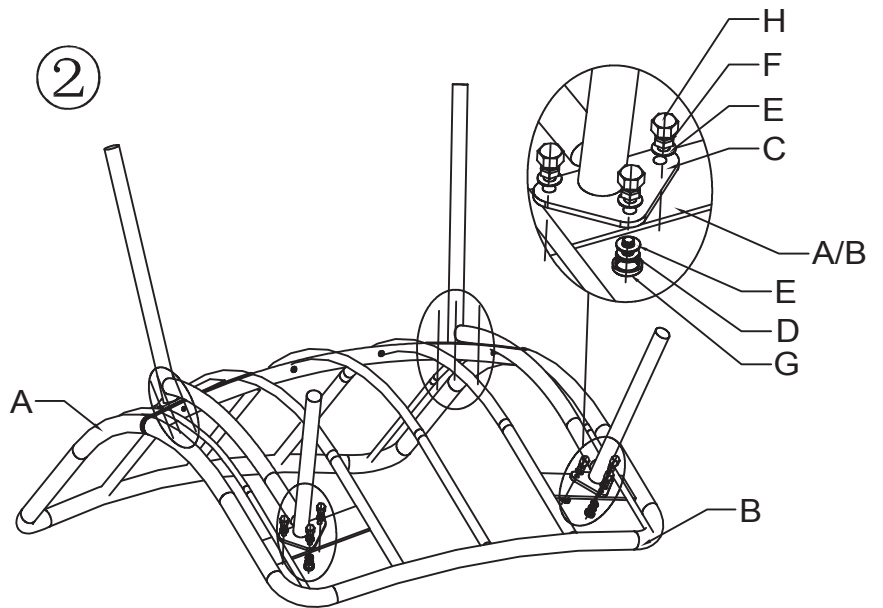

à monter soi-même
 zelf te monteren
 da montare
 para montar
 pronto a montar
 self assembly
 selbstmontage

LOUNGE STOEL ZAND/NATUREL

IMPORTANT: LISEZ LE TEXTE ATTENTIVEMENT ET CONSERVEZ-LE POUR CONSULTATION FUTURE
 BELANGRIJK, BEWAAR VOOR LATER GEBRUIK: LEES ZORGVULDIG
 WICHTIG, AUFBEWAHREN FÜR KÜNFTIGE KONSULTIERUNG: BITTE AUFMERKSAM LESEN
 IMPORTANTE, GUARDE PARA REFERENCIA FUTURA: LEA CON MUCHA ATENCION
 IMPORTANTE, GUARDAR PARA FUTURA CONSULTA: LER CUIDADOSAMENTE
 IMPORTANT, RETAIN FOR FUTURE REFERENCE: READ CAREFULLY
 IMPORTANTE, CONSERVARE PER L'EVENTUALE FUTURA CONSULTAZIONE E LEGGERE ATTENTAMENTE

A		1
B		1
C		2
D	 M6*20mm	16
E	 Ø13* Ø6.5*1.0mm	32
F		16
G		16
H		16
J		1
K		1
L		1

①

②

③