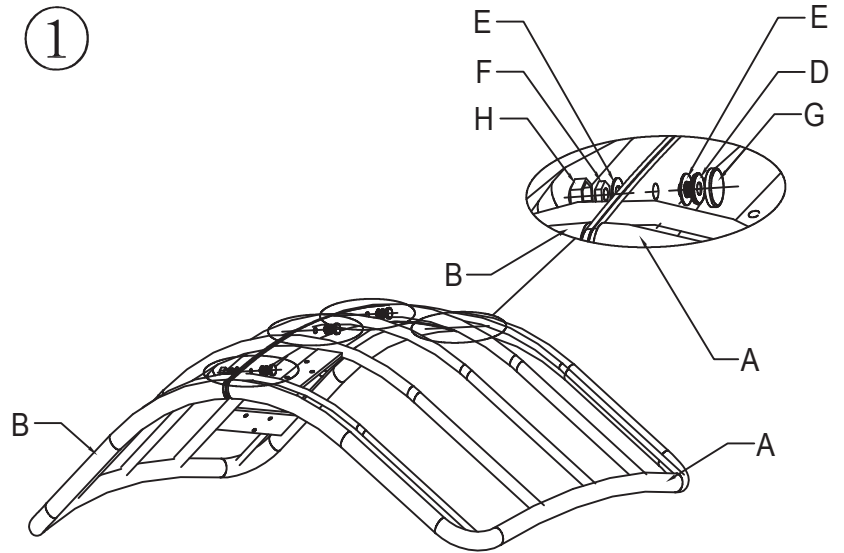

à monter soi-même
 zelf te monteren
 da montare
 para montar
 pronto a montar
 self assembly
 selbstmontage

LOUNGE STOEL ZAND/NATUREL

IMPORTANT: LISEZ LE TEXTE ATTENTIVEMENT ET CONSERVEZ-LE POUR CONSULTATION FUTURE
 BELANGRIJK, BEWAAR VOOR LATER GEBRUIK: LEES ZORGVULDIG
 WICHTIG, AUFBEWAHREN FÜR KÜNFTIGE KONSULTIERUNG: BITTE AUFMERKSAM LESEN
 IMPORTANTE, GUARDE PARA REFERENCIA FUTURA: LEA CON MUCHA ATENCION
 IMPORTANTE, GUARDAR PARA FUTURA CONSULTA: LER CUIDADOSAMENTE
 IMPORTANT, RETAIN FOR FUTURE REFERENCE: READ CAREFULLY
 IMPORTANTE, CONSERVARE PER L'EVENTUALE FUTURA CONSULTAZIONE E LEGGERE ATTENTAMENTE

A		1
B		1
C		2
D	 M6*20mm	16
E	 Ø13* Ø6.5*1.0mm	32
F		16
G		16
H		16
J		1
K		1
L		1

①

②

③