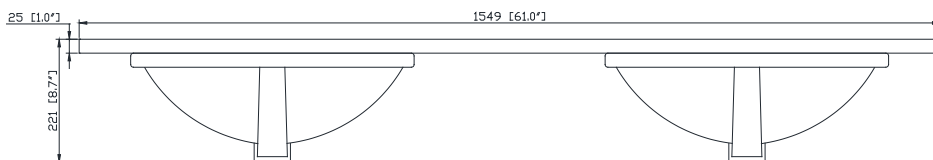

- Light Gray / Gris clair
- Navy Blue / Bleu marin
- White / Blanc

Nominal Dimension / Dimension Nominale

- 60W x 21.5D x 34H inches | 1524 x 546 x 864 mm

Product Diagrams / Diagrammes Produit

Caractéristiques

Front / Devant

Back / Derrière

Side / Côté

Top / Haut

Features

- Top cutout for double undermount Rectangular Sink
- Top pre-drilled for 8" widespread faucet
- 4" backsplash included

Colors / Couleurs

- Cala White / *Cala Blanc*
- Carrara White / *Blanc de Carrare*

Nominal Dimension / Dimension Nominale

- 61W x 22D x 8.7H inches | 1549 x 560 x 221 mm

Product Diagrams / Diagrammes Produit

Caractéristiques

- *Découpe supérieure pour évier rectangulaire double encastré*
- *Haut pré-percé pour robinet large de 8 "*
- *Dosseret de 4 "inclus*

Top / Haut

Front / De face

Side / Côté