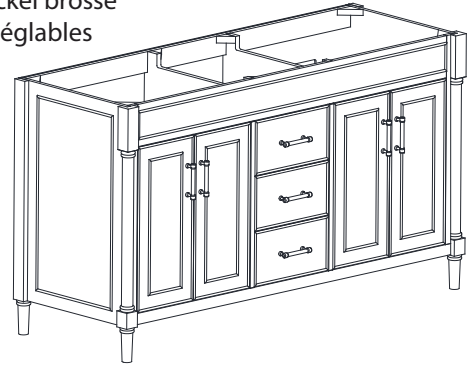

- Light Gray / Gris clair
- Navy Blue / Bleu marin
- White / Blanc

Nominal Dimension / Dimension Nominale

- 60W x 21.5D x 34H inches | 1524 x 546 x 864 mm

Product Diagrams / Diagrammes Produit

Caractéristiques

- Cadre en bois massif
- Tiroir en contreplaqué et panneaux MDF
- 4 portes à fermeture douce
- 3 tiroirs à fermeture douce
- 2 étagères réglables
- Quincaillerie au fini nickel brossé
- Niveaux de hauteur réglables

Front / Devant

Back / Derrière

Side / Côté

Top / Haut

Features

- Top cutout for double undermount Rectangular Sink
- Top pre-drilled for 8" widespread faucet
- 4" backsplash included

Colors / Couleurs

- Cala White / *Cala Blanc*
- Carrara White / *Blanc de Carrare*

Nominal Dimension / Dimension Nominale

- 61W x 22D x 8.7H inches | 1549 x 560 x 221 mm

Product Diagrams / Diagrammes Produit

Caractéristiques

- *Découpe supérieure pour évier rectangulaire double encastré*
- *Haut pré-percé pour robinet large de 8 "*
- *Dosseret de 4 "inclus*