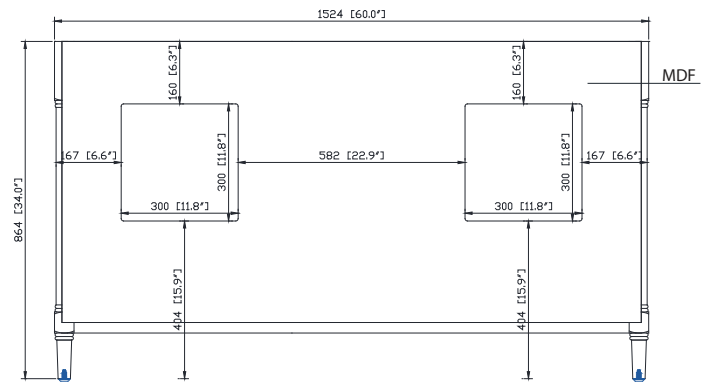

- Light Gray / Gris clair
- Navy Blue / Bleu marin
- White / Blanc

Nominal Dimension / Dimension Nominale

- 60W x 21.5D x 34H inches | 1524 x 546 x 864 mm

Product Diagrams / Diagrammes Produit

Caractéristiques

Front / Devant

Back / Derrière

Side / Côté

Top / Haut

Features

- Top cutout for double undermount Rectangular Sink
- Top pre-drilled for 8" widespread faucet
- 4" backsplash included

Colors / Couleurs

- Cala White / *Cala Blanc*
- Carrara White / *Blanc de Carrare*

Nominal Dimension / Dimension Nominale

- 61W x 22D x 8.7H inches | 1549 x 560 x 221 mm

Product Diagrams / Diagrammes Produit

Caractéristiques

- *Découpe supérieure pour évier rectangulaire double encastré*
- *Haut pré-percé pour robinet large de 8 "*
- *Dosseret de 4 "inclus*