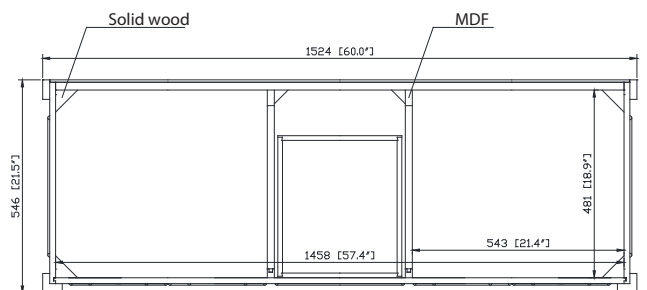

- Light Gray / Gris clair
- Navy Blue / Bleu marin
- White / Blanc

Nominal Dimension / Dimension Nominale

- 60W x 21.5D x 34H inches | 1524 x 546 x 864 mm

Product Diagrams / Diagrammes Produit

Caractéristiques

- Cadre en bois massif
- Tiroir en contreplaqué et panneaux MDF
- 4 portes à fermeture douce
- 3 tiroirs à fermeture douce
- 2 étagères réglables
- Quincaillerie au fini nickel brossé
- Niveaux de hauteur réglables

Front / Devant

Back / Derrière

Side / Côté

Top / Haut

Features

- Top cutout for double undermount Rectangular Sink
- Top pre-drilled for 8" widespread faucet
- 4" backsplash included

Colors / Couleurs

- Cala White / *Cala Blanc*
- Carrara White / *Blanc de Carrare*

Nominal Dimension / Dimension Nominale

- 61W x 22D x 8.7H inches | 1549 x 560 x 221 mm

Product Diagrams / Diagrammes Produit

Caractéristiques

- *Découpe supérieure pour évier rectangulaire double encastré*
- *Haut pré-percé pour robinet large de 8 "*
- *Dosseret de 4 "inclus*