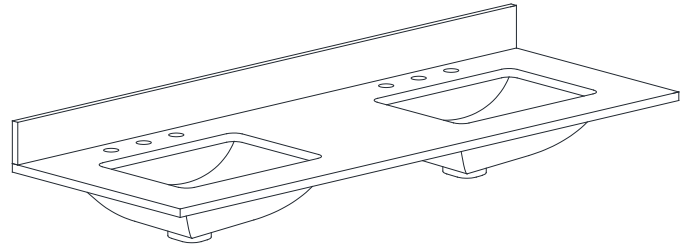

- Light Gray / Gris clair
- Navy Blue / Bleu marin
- White / Blanc

Nominal Dimension / Dimension Nominale

- 60W x 21.5D x 34H inches | 1524 x 546 x 864 mm

Product Diagrams / Diagrammes Produit

Caractéristiques

- Cadre en bois massif
- Tiroir en contreplaqué et panneaux MDF
- 4 portes à fermeture douce
- 3 tiroirs à fermeture douce
- 2 étagères réglables
- Quincaillerie au fini nickel brossé
- Niveaux de hauteur réglables

Front / Devant

Back / Derrière

Side / Côté

Top / Haut

Features

- Top cutout for double undermount Rectangular Sink
- Top pre-drilled for 8" widespread faucet
- 4" backsplash included

Colors / Couleurs

- Cala White / *Cala Blanc*
- Carrara White / *Blanc de Carrare*

Nominal Dimension / Dimension Nominale

- 61W x 22D x 8.7H inches | 1549 x 560 x 221 mm

Product Diagrams / Diagrammes Produit

Caractéristiques

- *Découpe supérieure pour évier rectangulaire double encastré*
- *Haut pré-percé pour robinet large de 8 "*
- *Dosseret de 4 "inclus*