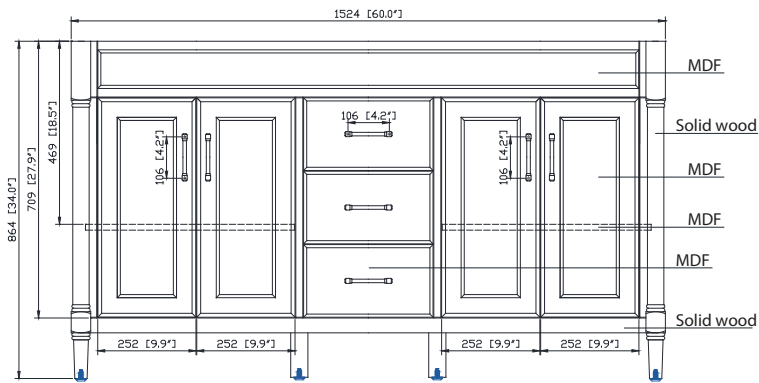

- Light Gray / Gris clair
- Navy Blue / Bleu marin
- White / Blanc

Nominal Dimension / Dimension Nominale

- 60W x 21.5D x 34H inches | 1524 x 546 x 864 mm

Product Diagrams / Diagrammes Produit

Caractéristiques

- Cadre en bois massif
- Tiroir en contreplaqué et panneaux MDF
- 4 portes à fermeture douce
- 3 tiroirs à fermeture douce
- 2 étagères réglables
- Quincaillerie au fini nickel brossé
- Niveaux de hauteur réglables

Front / Devant

Back / Derrière

Side / Côté

Top / Haut

Features

- Top cutout for double undermount Rectangular Sink
- Top pre-drilled for 8" widespread faucet
- 4" backsplash included

Colors / Couleurs

- Cala White / *Cala Blanc*
- Carrara White / *Blanc de Carrare*

Nominal Dimension / Dimension Nominale

- 61W x 22D x 8.7H inches | 1549 x 560 x 221 mm

Product Diagrams / Diagrammes Produit

Caractéristiques

- *Découpe supérieure pour évier rectangulaire double encastré*
- *Haut pré-percé pour robinet large de 8 "*
- *Dosseret de 4 "inclus*