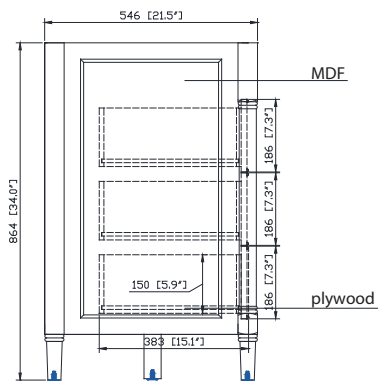

- Light Gray / Gris clair
- Navy Blue / Bleu marin
- White / Blanc

Nominal Dimension / Dimension Nominale

- 60W x 21.5D x 34H inches | 1524 x 546 x 864 mm

Product Diagrams / Diagrammes Produit

Caractéristiques

- Cadre en bois massif
- Tiroir en contreplaqué et panneaux MDF
- 4 portes à fermeture douce
- 3 tiroirs à fermeture douce
- 2 étagères réglables
- Quincaillerie au fini nickel brossé
- Niveaux de hauteur réglables

Front / Devant

Back / Derrière

Side / Côté

Top / Haut

Features

- Top cutout for double undermount Rectangular Sink
- Top pre-drilled for 8" widespread faucet
- 4" backsplash included

Colors / Couleurs

- Cala White / *Cala Blanc*
- Carrara White / *Blanc de Carrare*

Nominal Dimension / Dimension Nominale

- 61W x 22D x 8.7H inches | 1549 x 560 x 221 mm

Product Diagrams / Diagrammes Produit

Caractéristiques

- *Découpe supérieure pour évier rectangulaire double encastré*
- *Haut pré-percé pour robinet large de 8 "*
- *Dosseret de 4 "inclus*