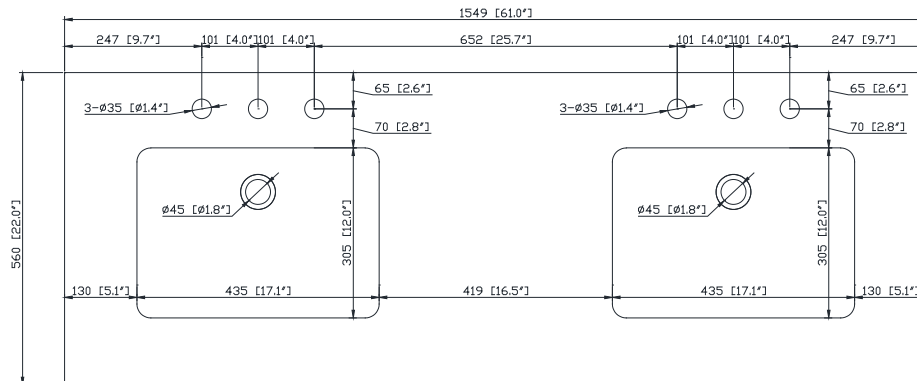

- Light Gray / Gris clair
- Navy Blue / Bleu marin
- White / Blanc

Nominal Dimension / Dimension Nominale

- 60W x 21.5D x 34H inches | 1524 x 546 x 864 mm

Product Diagrams / Diagrammes Produit

Caractéristiques

Front / Devant

Back / Derrière

Side / Côté

Top / Haut

Features

- Top cutout for double undermount Rectangular Sink
- Top pre-drilled for 8" widespread faucet
- 4" backsplash included

Colors / Couleurs

- Cala White / *Cala Blanc*
- Carrara White / *Blanc de Carrare*

Nominal Dimension / Dimension Nominale

- 61W x 22D x 8.7H inches | 1549 x 560 x 221 mm

Product Diagrams / Diagrammes Produit

Caractéristiques

- *Découpe supérieure pour évier rectangulaire double encastré*
- *Haut pré-percé pour robinet large de 8 "*
- *Dosseret de 4 "inclus*