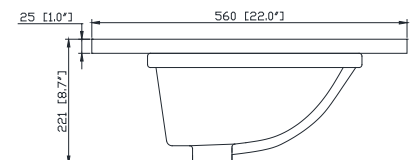

- Light Gray / Gris clair
- Navy Blue / Bleu marin
- White / Blanc

Nominal Dimension / Dimension Nominale

- 60W x 21.5D x 34H inches | 1524 x 546 x 864 mm

Product Diagrams / Diagrammes Produit

Caractéristiques

Front / Devant

Back / Derrière

Side / Côté

Top / Haut

Features

- Top cutout for double undermount Rectangular Sink
- Top pre-drilled for 8" widespread faucet
- 4" backsplash included

Colors / Couleurs

- Cala White / *Cala Blanc*
- Carrara White / *Blanc de Carrare*

Nominal Dimension / Dimension Nominale

- 61W x 22D x 8.7H inches | 1549 x 560 x 221 mm

Product Diagrams / Diagrammes Produit

Caractéristiques

- *Découpe supérieure pour évier rectangulaire double encastré*
- *Haut pré-percé pour robinet large de 8 "*
- *Dosseret de 4 "inclus*

Top / Haut

Front / De face

Side / Côté