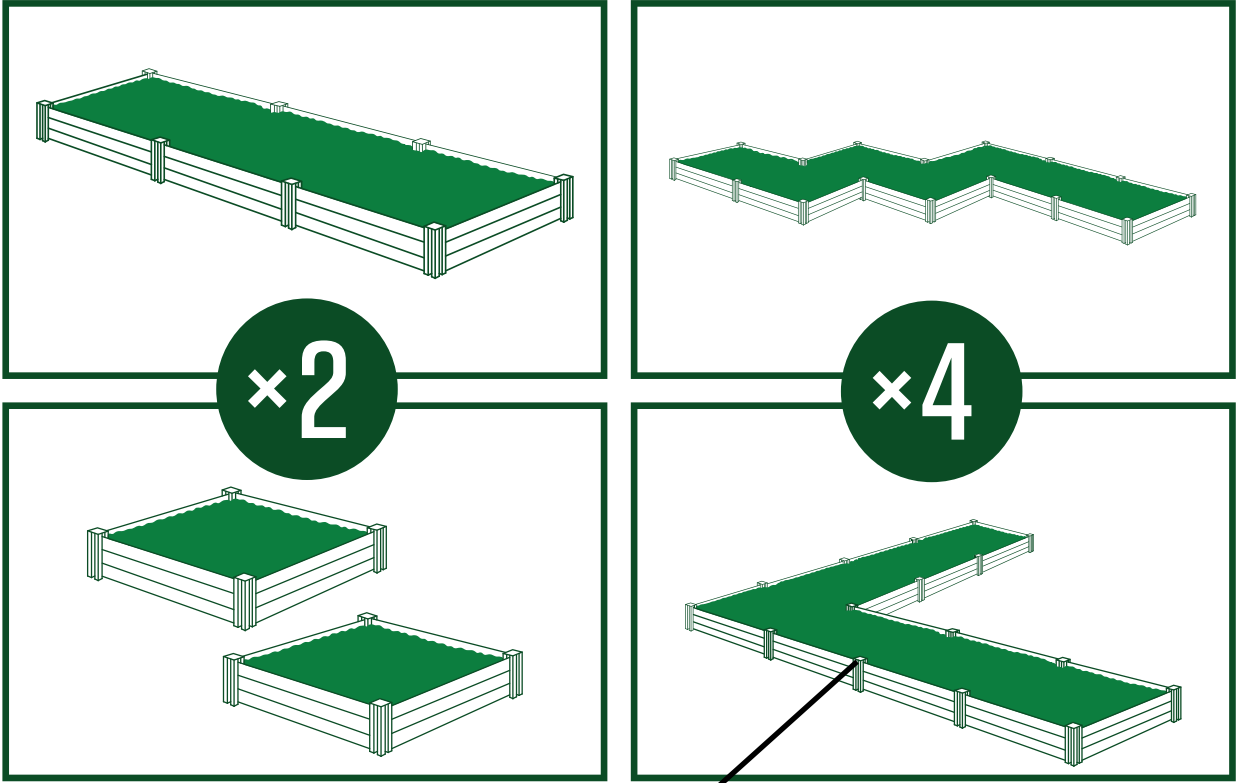

# 4X4X11 GARDEN BED

4 X 4 X 11 JARDIN  
 4 X 4 X 11 JARDÍN

Item No.	Description	Dimensions	QTY.
1	Wallboard	44" x 11" (111.7 cm x 27.9 cm)	4
2	Post	11.5" (29.2 cm)	4
3	Post Cap	3 1/8" X 3 1/8" (7.9 cm X 7.9 cm)	4

**CONNECT MULTIPLES!**  
CONNECTER PLUSIEURS!  
CONECTE LOS MÚLTIPLOS!

**x2**

**x4**

1/4" - 1/2"  
(0.6 CM - 1.27 CM)

**REBAR GROUND STAKE (NOT INCLUDED)**  
BARRE D'ARMATURE PIQUET AU SOL (NON INCLUS)  
ESTACA DE TIERRA DE BARRA DE REFUERZO (NO INCLUIDA)