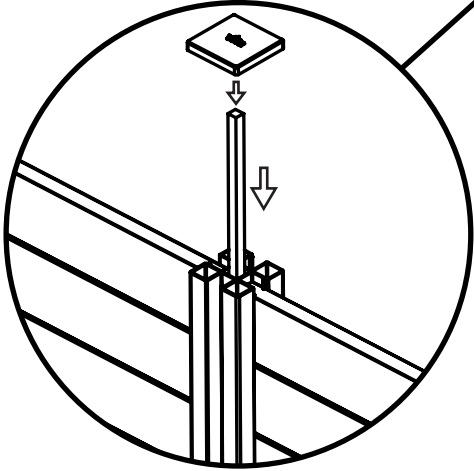

# 4X4X11 GARDEN BED

4 X 4 X 11 JARDIN  
 4 X 4 X 11 JARDÍN

Item No.	Description	Dimensions	QTY.
1	Wallboard	44" x 11" (111.7 cm x 27.9 cm)	4
2	Post	11.5" (29.2 cm)	4
3	Post Cap	3 1/8" X 3 1/8" (7.9 cm X 7.9 cm)	4

**CONNECT MULTIPLES!**  
CONNECTER PLUSIEURS!  
CONECTE LOS MÚLTIPLOS!

**x2**

**x4**

1/4" - 1/2"  
(0.6 CM - 1.27 CM)

**REBAR GROUND STAKE (NOT INCLUDED)**  
BARRE D'ARMATURE PIQUET AU SOL (NON INCLUS)  
ESTACA DE TIERRA DE BARRA DE REFUERZO (NO INCLUIDA)