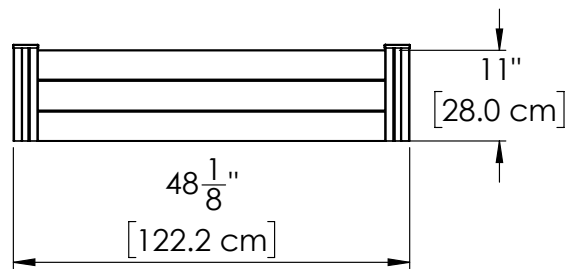

# 4X4X11 GARDEN BED

4 X 4 X 11 JARDIN  
 4 X 4 X 11 JARDÍN

Item No.	Description	Dimensions	QTY.
1	Wallboard	44" x 11" (111.7 cm x 27.9 cm)	4
2	Post	11.5" (29.2 cm)	4
3	Post Cap	3 1/8" X 3 1/8" (7.9 cm X 7.9 cm)	4

**CONNECT MULTIPLES!**  
CONNECTER PLUSIEURS!  
CONECTE LOS MÚLTIPLOS!

**x2**

**x4**

1/4" - 1/2"  
(0.6 CM - 1.27 CM)

**REBAR GROUND STAKE (NOT INCLUDED)**  
BARRE D'ARMATURE PIQUET AU SOL (NON INCLUS)  
ESTACA DE TIERRA DE BARRA DE REFUERZO (NO INCLUIDA)