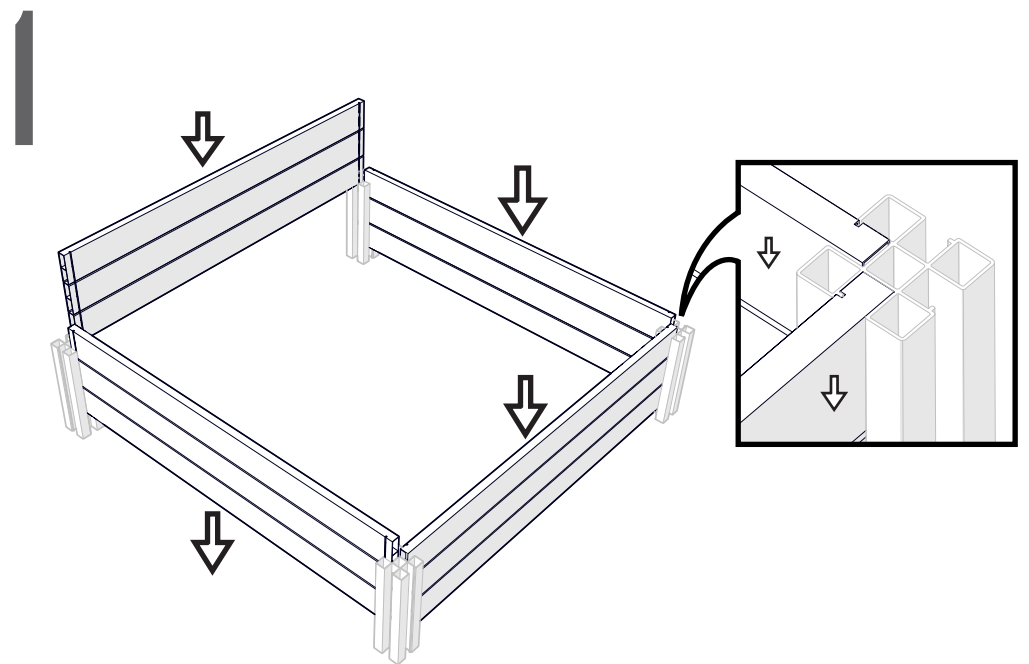

**ASSEMBLY GUIDE**  
**GUIDE DE MONTAGE**  
**GUÍA DE MONTAJE**

# 4X4X11 GARDEN BED

4 X 4 X 11 JARDIN  
 4 X 4 X 11 JARDÍN

Item No.	Description	Dimensions	QTY.
1	Wallboard	44" x 11" (111.7 cm x 27.9 cm)	4
2	Post	11.5" (29.2 cm)	4
3	Post Cap	3 1/8" X 3 1/8" (7.9 cm X 7.9 cm)	4

**CONNECT MULTIPLES!**  
CONNECTER PLUSIEURS!  
CONECTE LOS MÚLTIPLOS!

**x2**

**x4**

1/4" - 1/2"  
(0.6 CM - 1.27 CM)

**REBAR GROUND STAKE (NOT INCLUDED)**  
BARRE D'ARMATURE PIQUET AU SOL (NON INCLUS)  
ESTACA DE TIERRA DE BARRA DE REFUERZO (NO INCLUIDA)