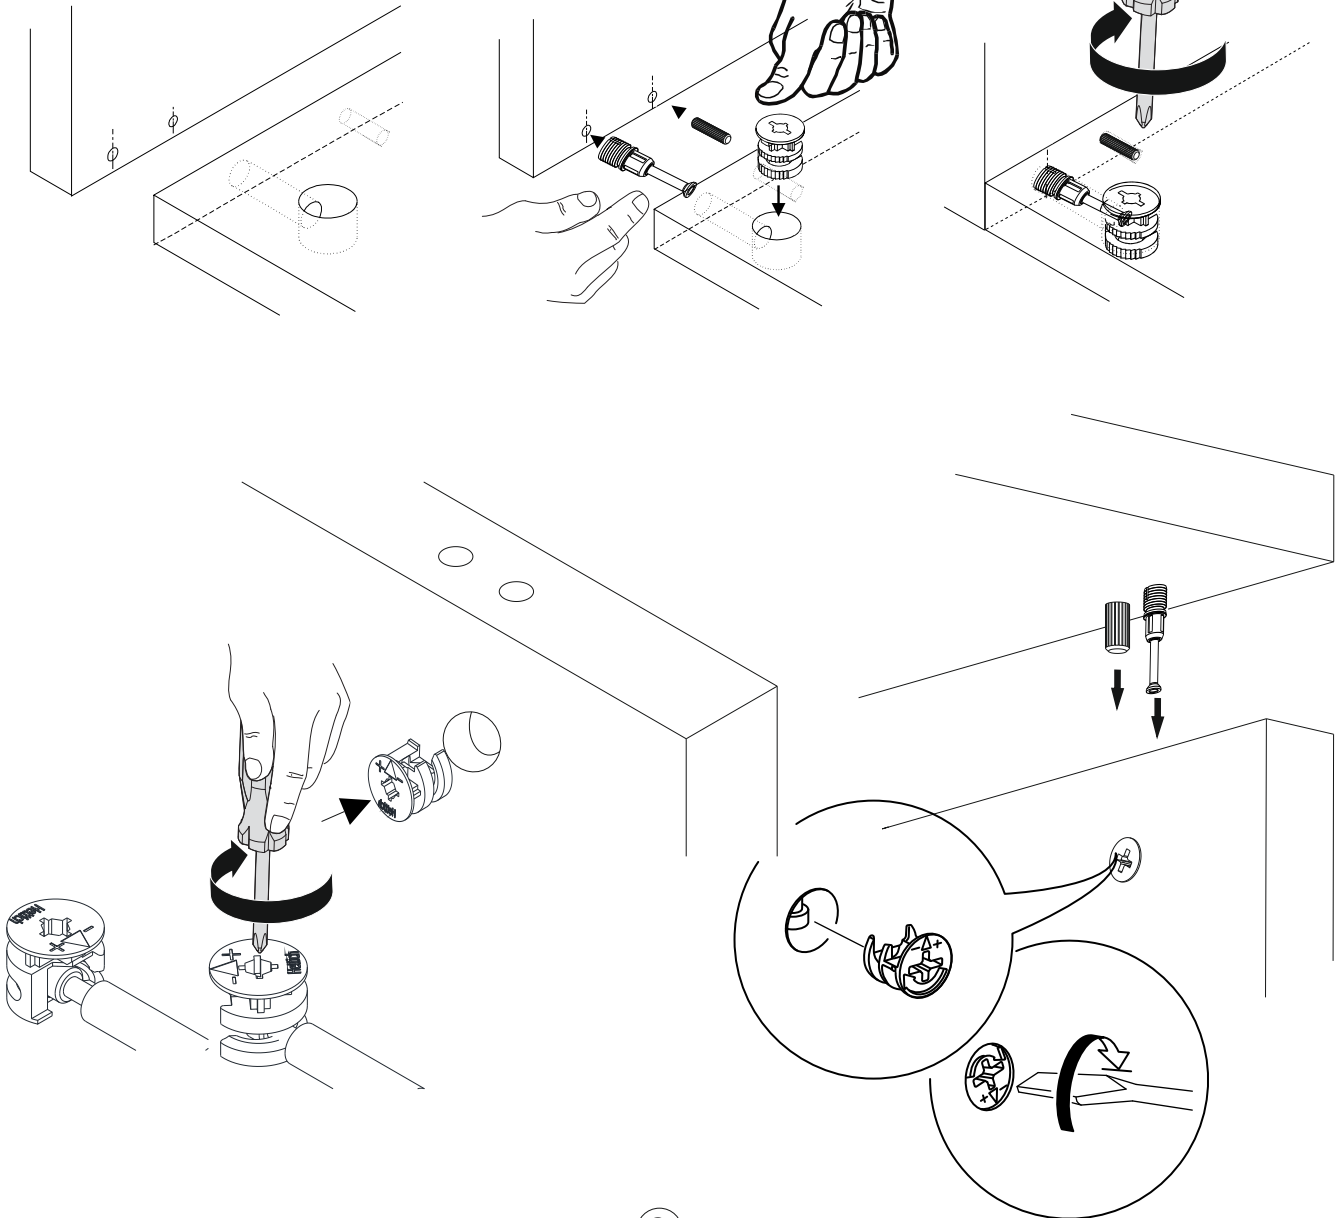

VORSICHT !!/ ATTENTION!!/DİKKAT

Minifiks Dekorister ist das Hauptverbindungsmaterial für diese Produkte.
Bevor Sie mit dem Zusammenbau beginnen,überprüfen Sie bitte die folgenden
Zeichnungen und versuchen Sie diese zu verstehen...

Minifix is the main connection material used in dekorister products.
Before starting assembly, please check the drawings below...

Minifiks Dekorister ürünlerinde kullanılan ana bağlantı malzemesidir.
Montaja başlamadan önce lütfen aşağıdaki çizimleri kontrol ederek,
anlamaya çalışın...