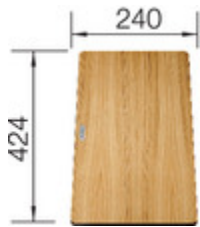

Optional Accessories

Chopping board
BL230700