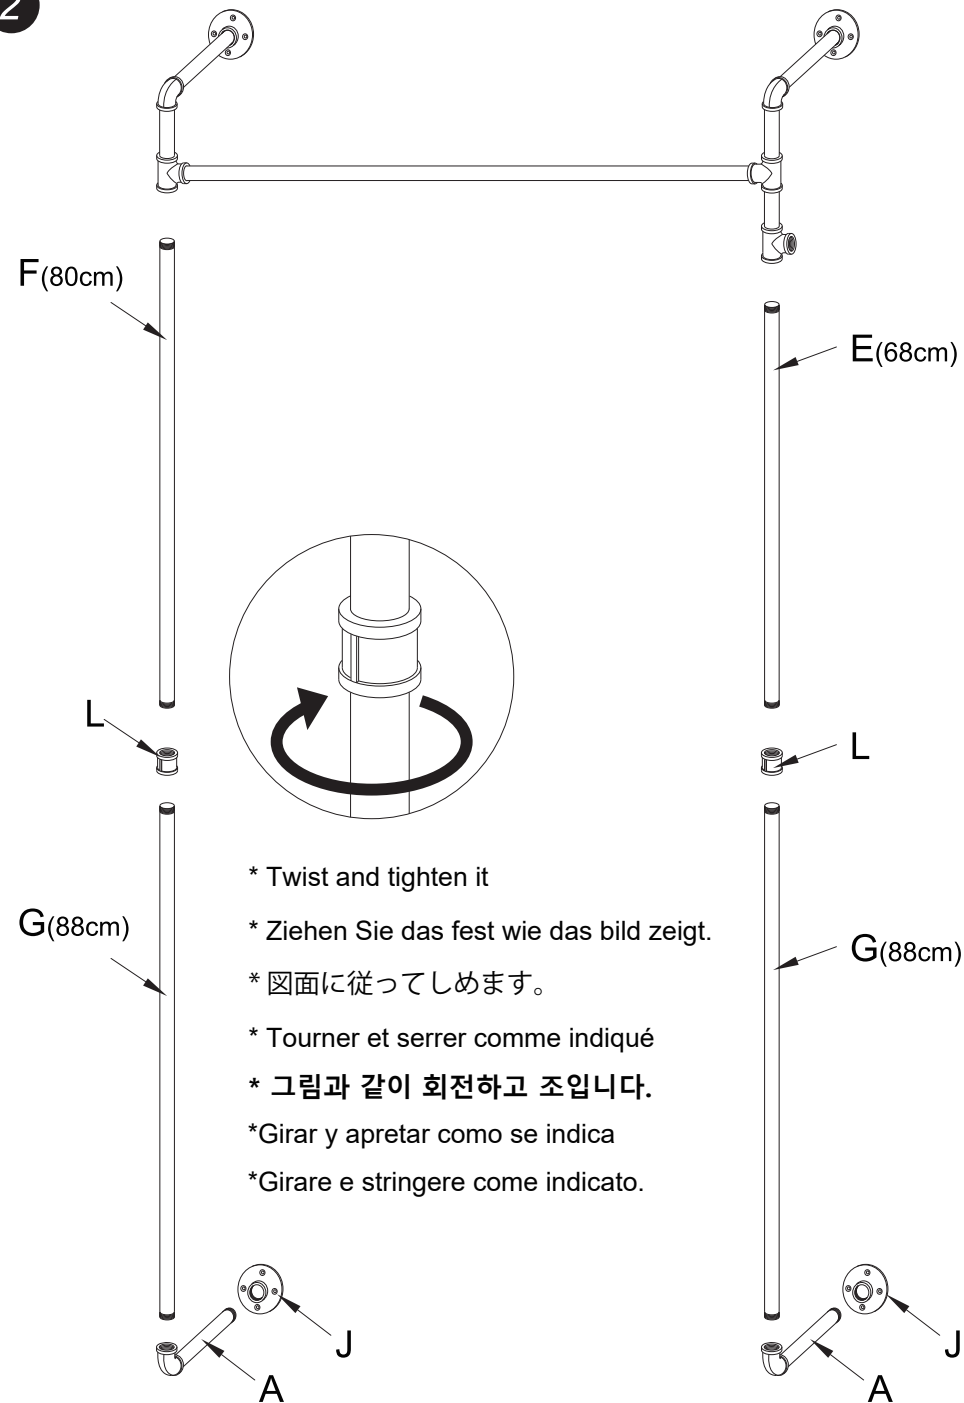

1

2

3

- * Fix the shelf with screws before wall mount it.
- * Befestigen Sie diesen Teil mit Schrauben an der Wand.
- * まず、この部分をネジで壁に固定します。
- * Fixez cette partie sur le mur avec des vis
- * 이 부분을 나사로 벽에 고정합니다.
- * Fissa questa parte al muro con delle viti.
- * Fije esta parte en la pared con tornillos