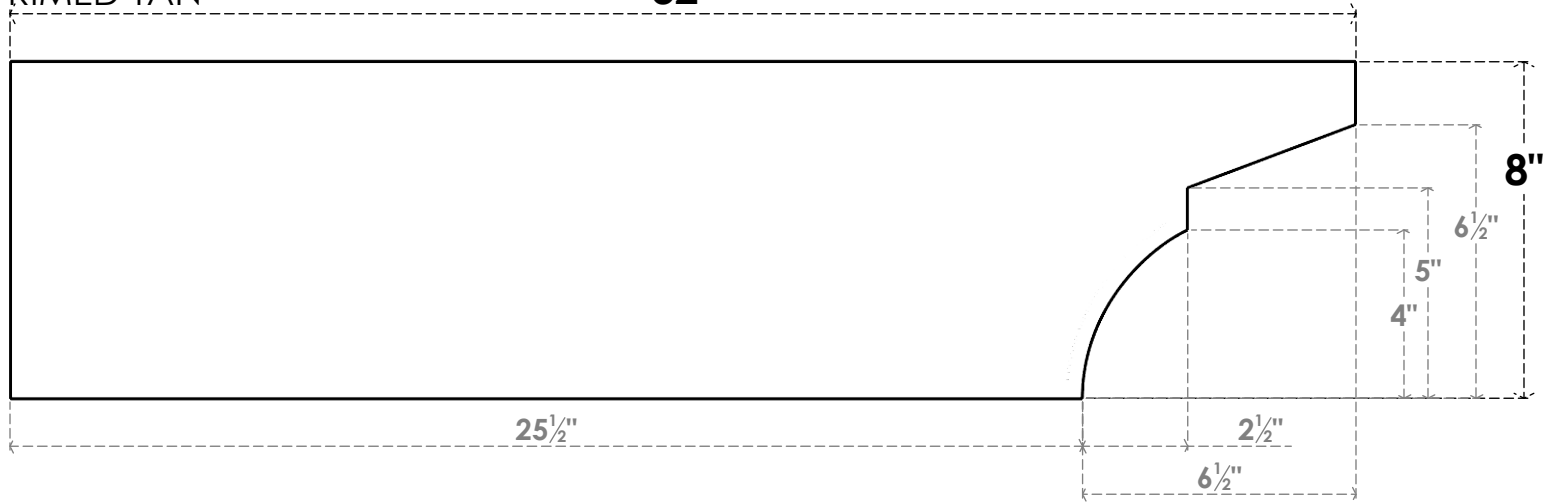

# ITEM NUMBER: RFTURO040X08000X32000X008MON00RCPR

4"W X 8"H X 32"L TIMBERTHANE ROUGH CEDAR MONTEREY FAUX WOOD OPEN RAFTER TAIL, 8"L  
END, PRIMED TAN **32"**

**SIDE PROFILE**

**FRONT PROFILE**

**ISOMETRIC**