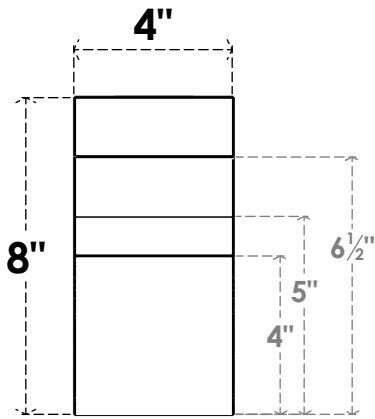

# ITEM NUMBER: RFTURO040X08000X32000X008MON00RCPR

4"W X 8"H X 32"L TIMBERTHANE ROUGH CEDAR MONTEREY FAUX WOOD OPEN RAFTER TAIL, 8"L  
END, PRIMED TAN **32"**

**SIDE PROFILE**

**FRONT PROFILE**

**ISOMETRIC**