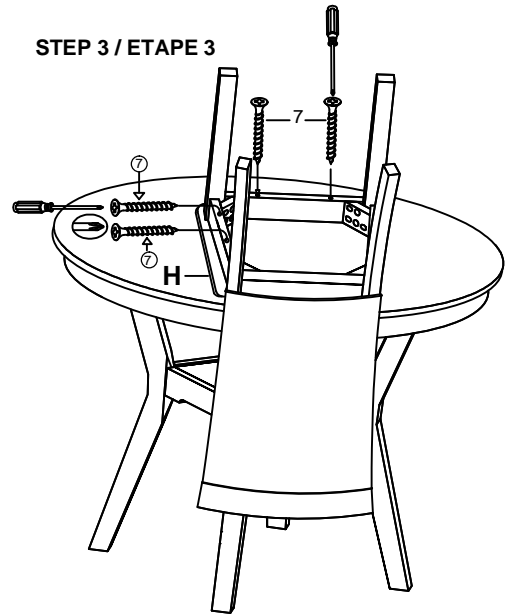

STEP 4 / ETAPE 4

STEP 3 / ETAPE 3