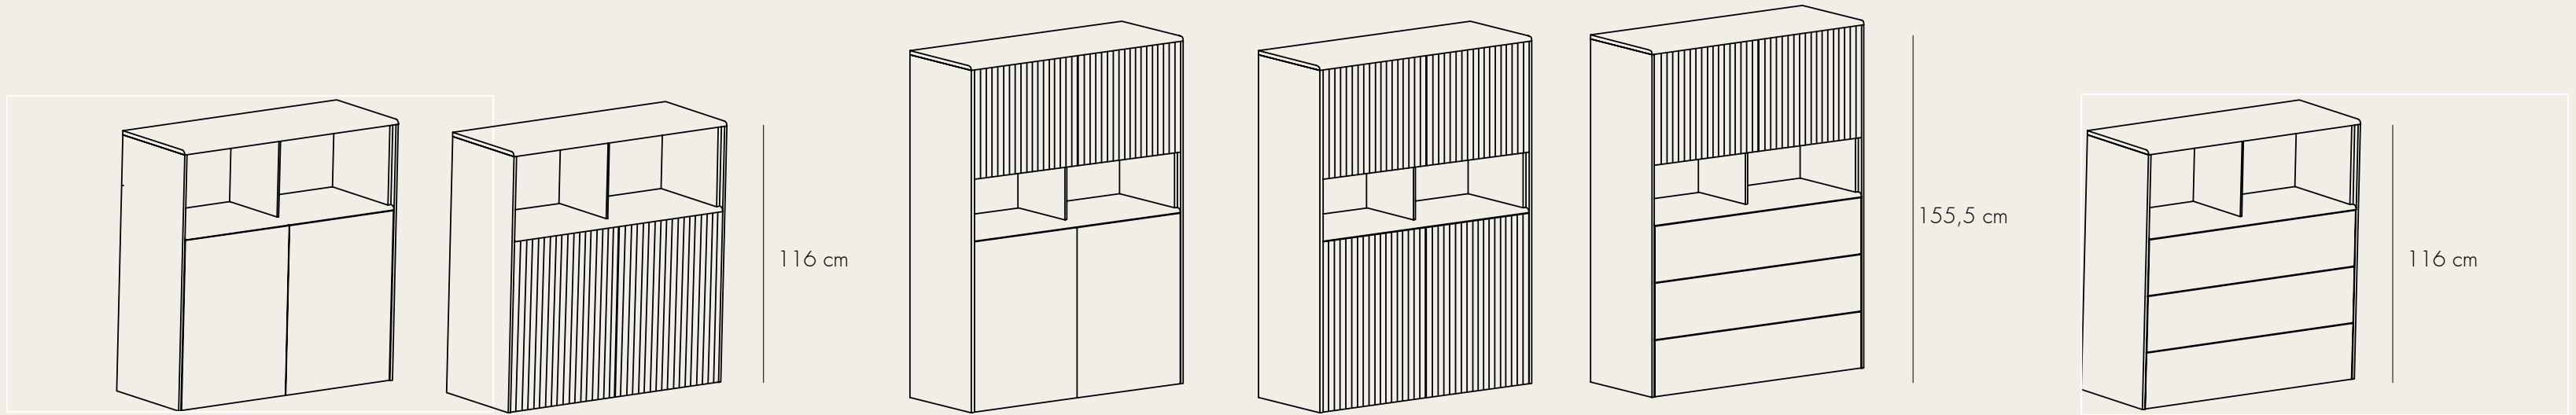

LEG WOODEN COVER (OPTIONAL) / EMBELLECEDOR DE MADERA PARA PATA

CUPBOARD
ALACENA

OPTIONAL INTERNAL LIGHT
LUZ INTERNA OPCIONAL

116 cm LENGHT / 45,5 cm DEPTH

CUPBOARD / ALACENA

CHEST OF DRAWERS / CAJONERA

TOP PANEL (OPTIONAL) /
EMBELLECEDOR SUPERIOR