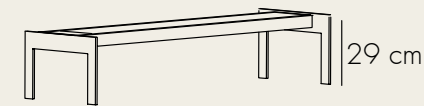

MLM417

3 DOORS
3 Puertas

286,5 cm

MLM514

TOP PANEL (OPTIONAL) / EMBELLECEDOR SUPERIOR (OPCIONAL)

FRONT PANEL / EMBELLECEDOR FRONTAL

BASE / ZÓCALOS

WALL BRACKETS