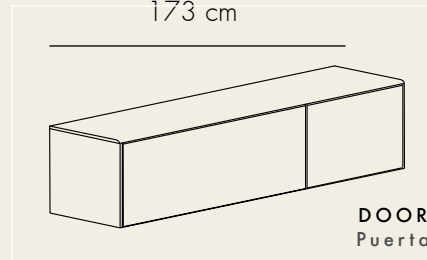

MLM312

DOOR
Puerta

2 DOOR
2 Puertas

230 cm