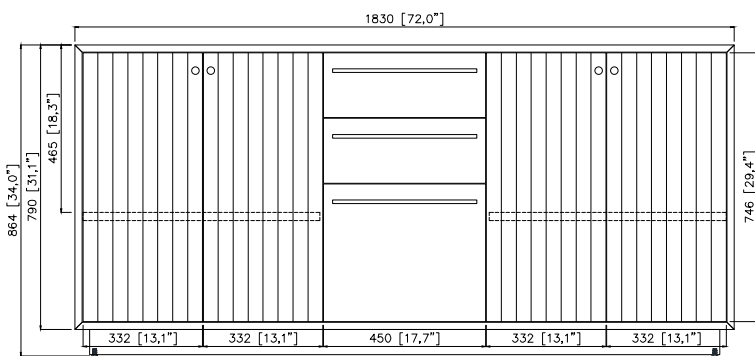

Colors / Couleurs

- Natural Teak finish / Fini teck naturel

Nominal Dimension / Dimension Nominale

72W x 21.5D x 34H inches | 1830 x 545 x 864 mm

Product Diagrams / Diagrammes Produit

Front / Devant

Back / Derrière