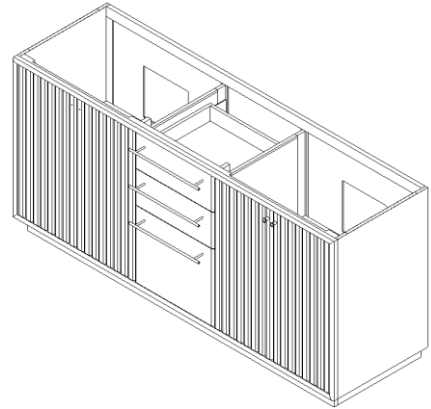

Avanity

PARKER-V72-NT

Features

- Solid teak wood, plywood
- 4 soft-close doors, 2 interior shelves
- 3 soft-close drawers
- Adjustable height levelers

Caractéristiques

- Teck massif et contreplaqué
- Quatre portes à fermeture douce et deux tablettes intérieures
- Trois tiroirs à fermeture douce
- Patins réglables en hauteur

Colors / Couleurs

- Natural Teak finish / Fini teck naturel

Nominal Dimension / Dimension Nominale

72W x 21.5D x 34H inches | 1830 x 545 x 864 mm

Product Diagrams / Diagrammes Produit

Front / Devant

Back / Derrière