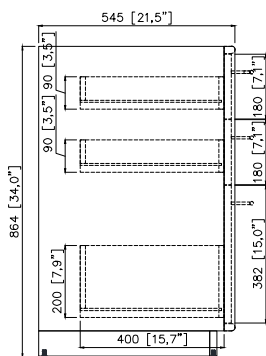

Colors / Couleurs

- Natural Teak finish / Fini teck naturel

Nominal Dimension / Dimension Nominale

72W x 21.5D x 34H inches | 1830 x 545 x 864 mm

Product Diagrams / Diagrammes Produit

Front / Devant

Back / Derrière