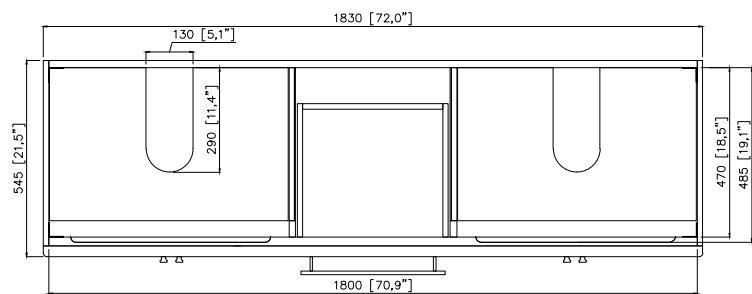

Top / Haut

For customer support, please call Avanity Corporation at 866-522-5578 weekdays 9 a.m to 5 p.m PST
Pour le support client, s'il vous plaît appelez au 866-522-5578 Avanity Corporation jours de semaine 9h00-17h00 PST