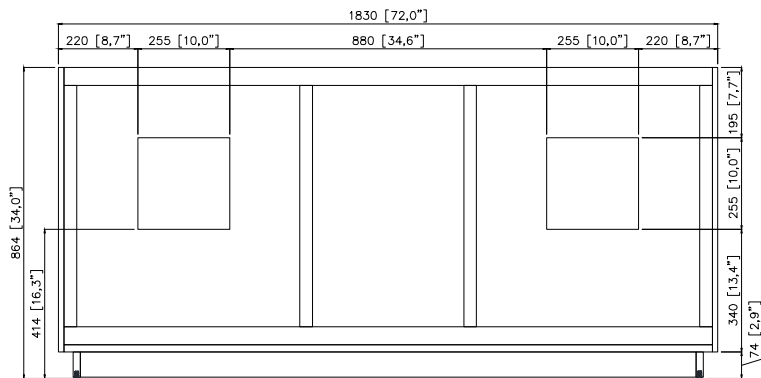

Colors / Couleurs

- Natural Teak finish / Fini teck naturel

Nominal Dimension / Dimension Nominale

72W x 21.5D x 34H inches | 1830 x 545 x 864 mm

Product Diagrams / Diagrammes Produit

Front / Devant

Back / Derrière