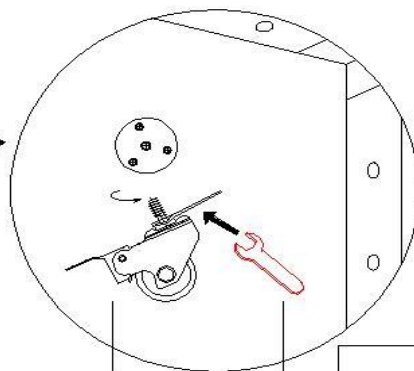

KARE 75167 KOMMODE OFFICE COLONIAL 120*75*37CM

D E S I G N

2

C

1

B

A

3

NO.	A	B	C
TYPE			
SINE	M17MM	M12	M12
QTY	1PC	2PCS	2PCS