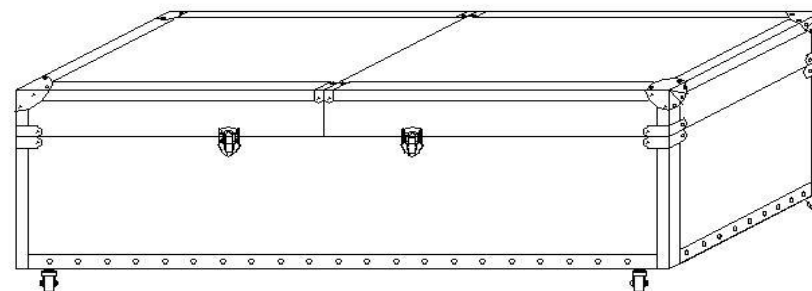

KARE 75167 KOMMODE OFFICE COLONIAL 120*75*37CM

D E S I G N

2

C

1

B

A

3

NO.	A	B	C
TYPE			
SINE	M17MM	M12	M12
QTY	1PC	2PCS	2PCS