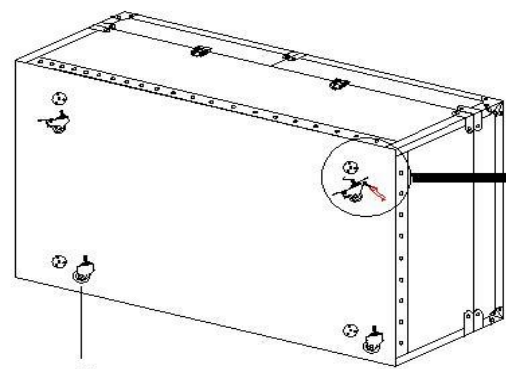

KARE 75167 KOMMODE OFFICE COLONIAL 120*75*37CM

D E S I G N

2

C

1

B

A

3

NO.	A	B	C
TYPE			
SINE	M17MM	M12	M12
QTY	1PC	2PCS	2PCS