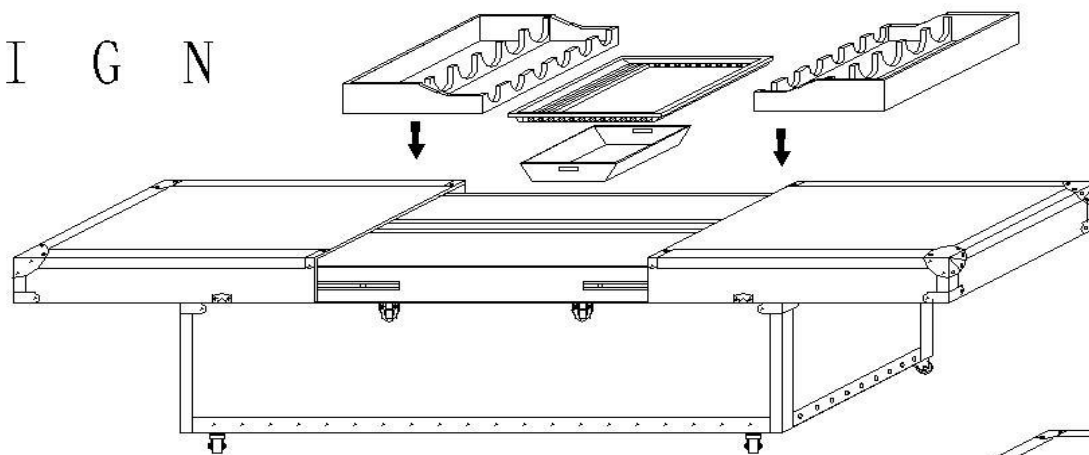

KARE 75167 KOMMODE OFFICE COLONIAL 120*75*37CM

D E S I G N

2

C

1

B

A

3

NO.	A	B	C
TYPE			
SINE	M17MM	M12	M12
QTY	1PC	2PCS	2PCS