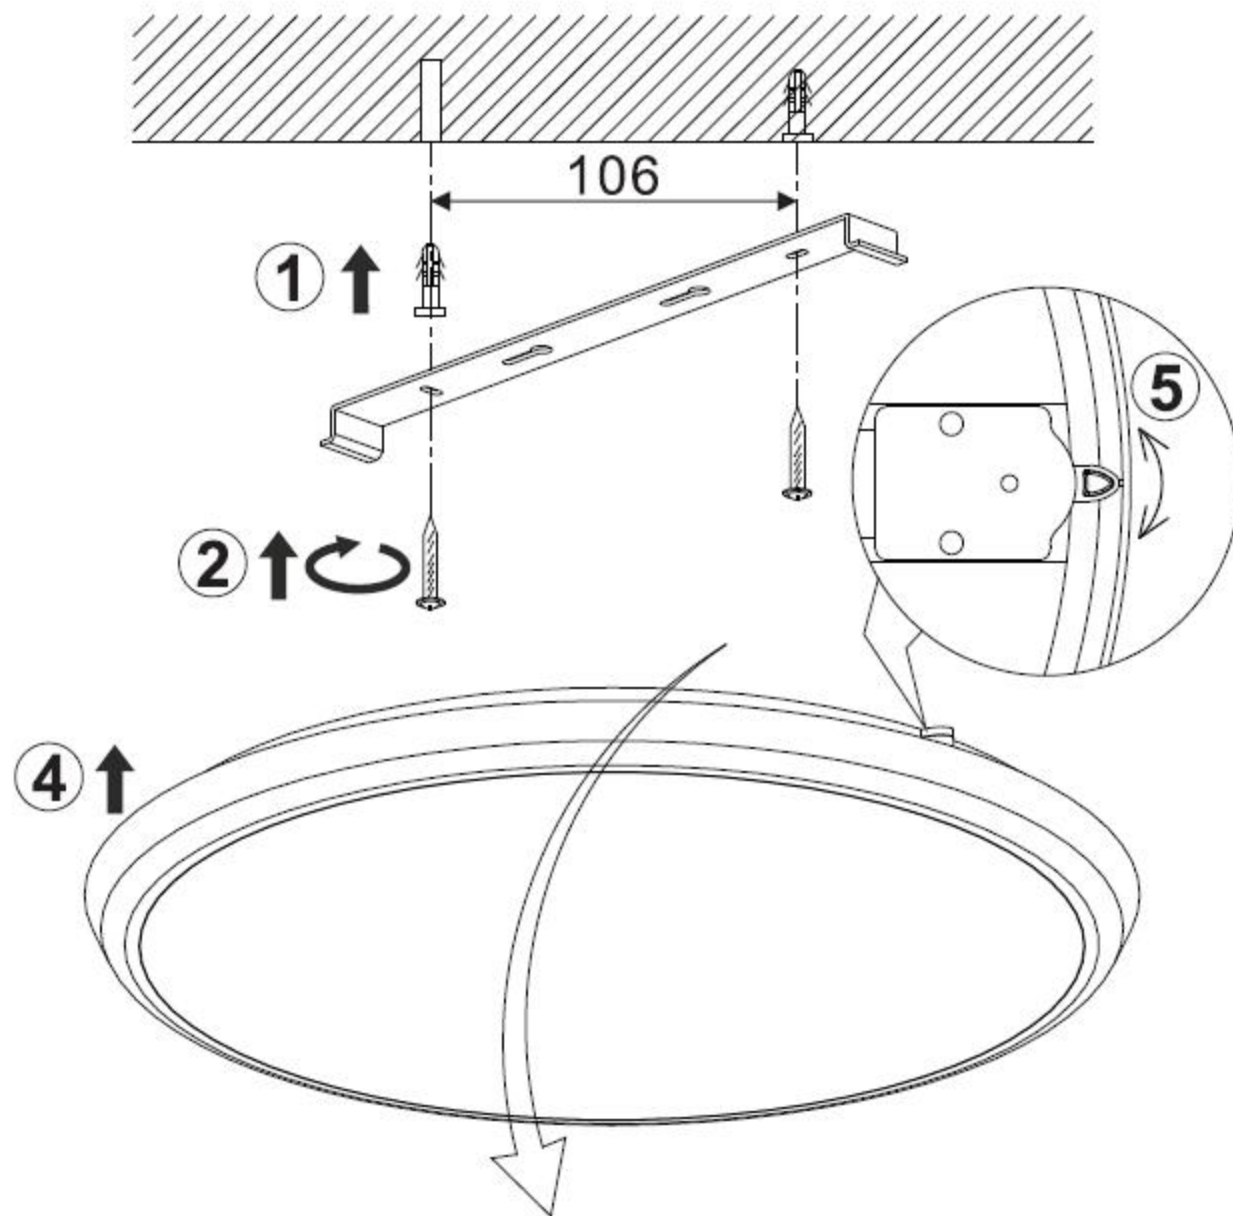

Assembly Instructions / Instrucciones De Montaje

4 ↑

1 ↑

2 ↑ ↻

5

3

LED 18W (INCL.)
220-240V~ 50/60Hz

Note:

- a: This lighting can be used for outdoor. IP65
- b: Do not switch on before assembling.

Nota:

- a: Esta lámpara puede utilizarse para exterior. IP65
- b: No enchufe la lámpara antes de montarla.

REF:6485