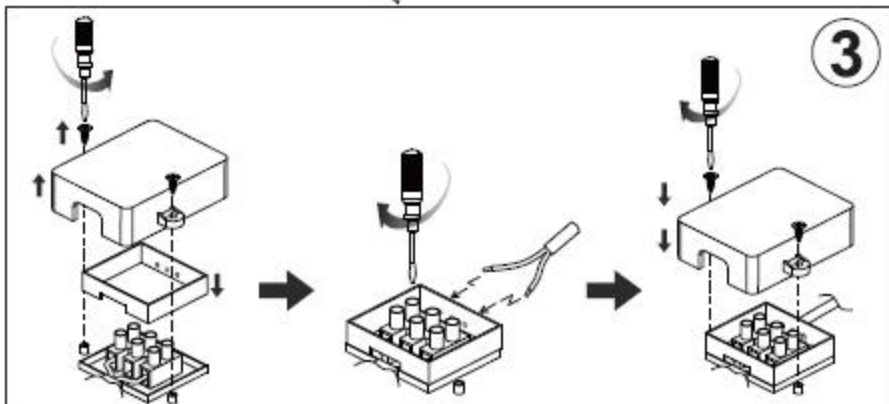

Assembly Instructions / Instrucciones De Montaje

4 ↑

1 ↑

2 ↑ ↻

5

3

LED 18W (INCL.)
220-240V~ 50/60Hz

Note:

- a: This lighting can be used for outdoor. IP65
- b: Do not switch on before assembling.

Nota:

- a: Esta lámpara puede utilizarse para exterior. IP65
- b: No enchufe la lámpara antes de montarla.

REF:6485