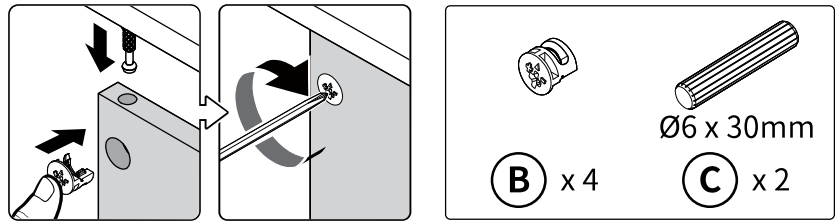

# Installation & Assembly

**A** x 36

**B** x 36

Ø6 x 30mm

**C** x 24

Ø3.5 x 30mm

**D** x 8

Ø4 x 16mm

# Installation Guide

**1**

**2**

**3**

**4**

**5**

6

7

8

9

10

**11**

**12**

**13**

**14**

**Drawer Silde Under Table Slide**