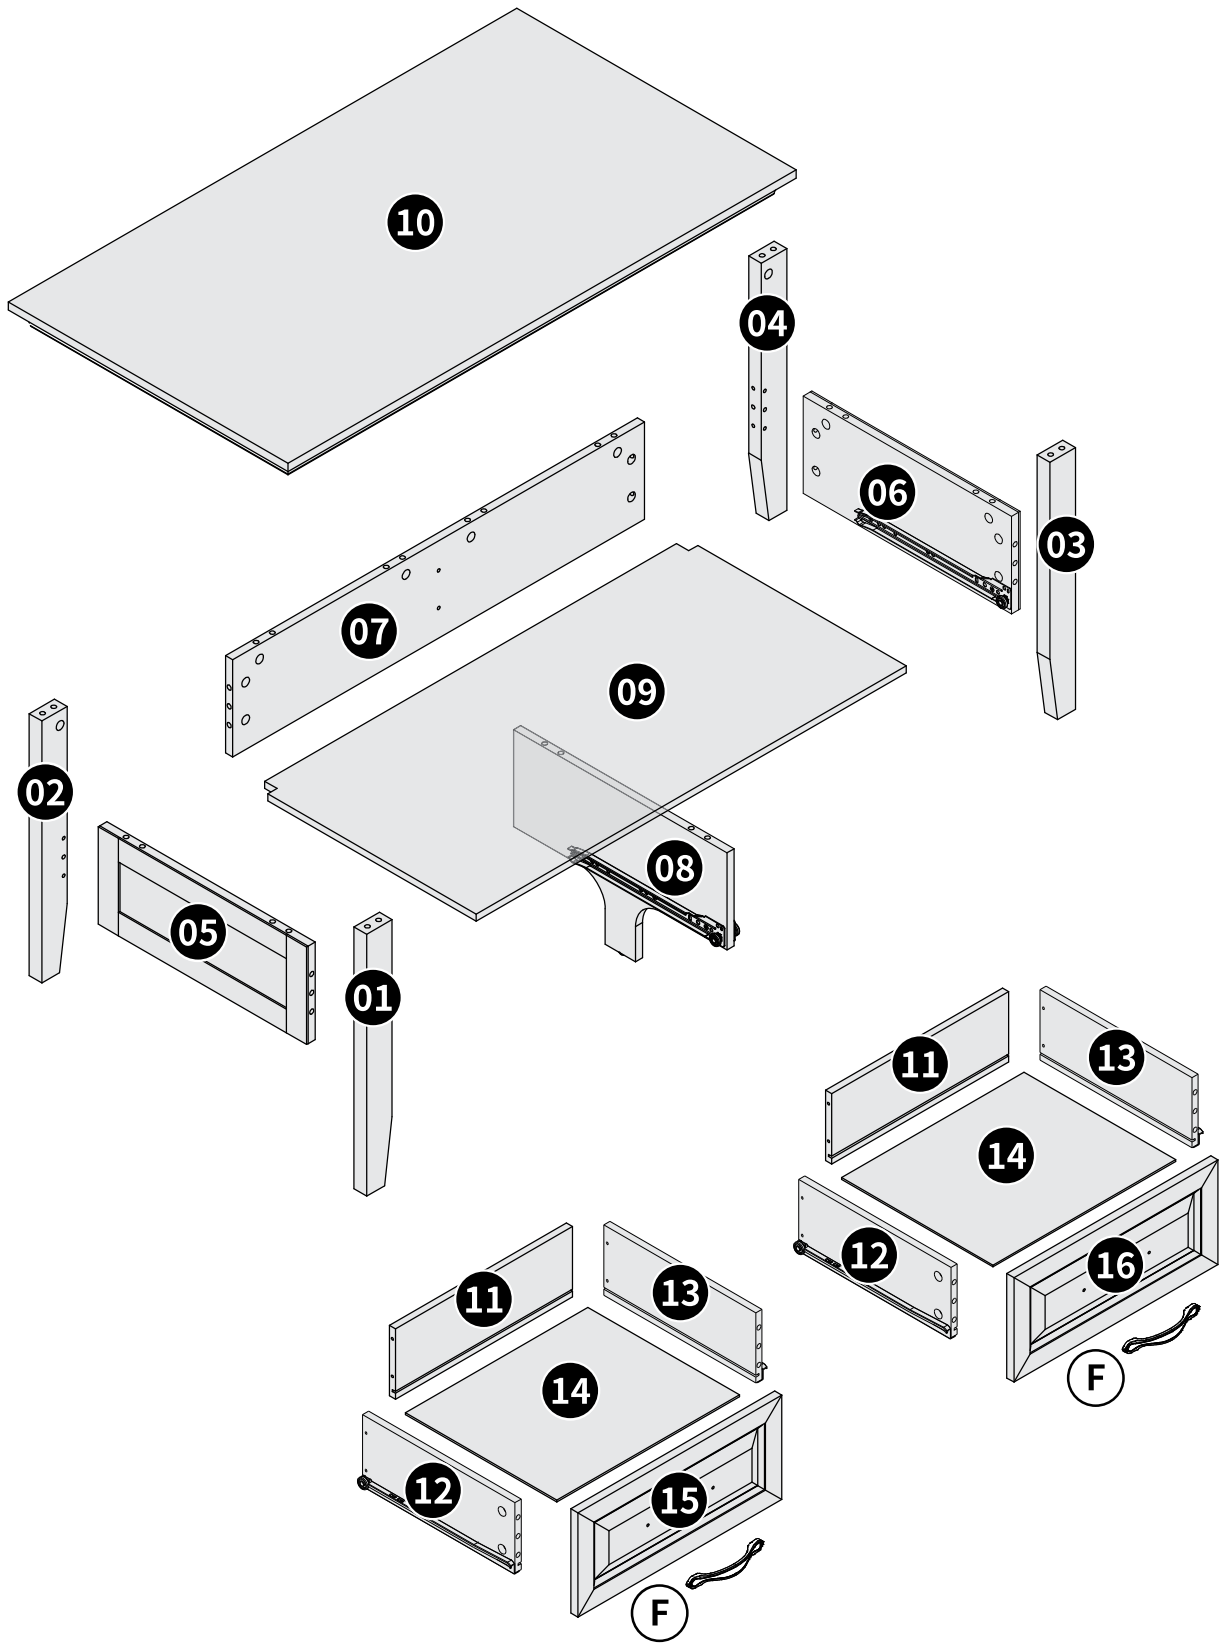

# Installation & Assembly

**A** x 36

**B** x 36

Ø6 x 30mm

**C** x 24

Ø3.5 x 30mm

**D** x 8

Ø4 x 16mm

**E** x 4

**F** x 2

8

9

10

**11**

**12**

**13**

**14**

**Drawer Silde Under Table Slide**

**Drawer Slide Not Aligned**