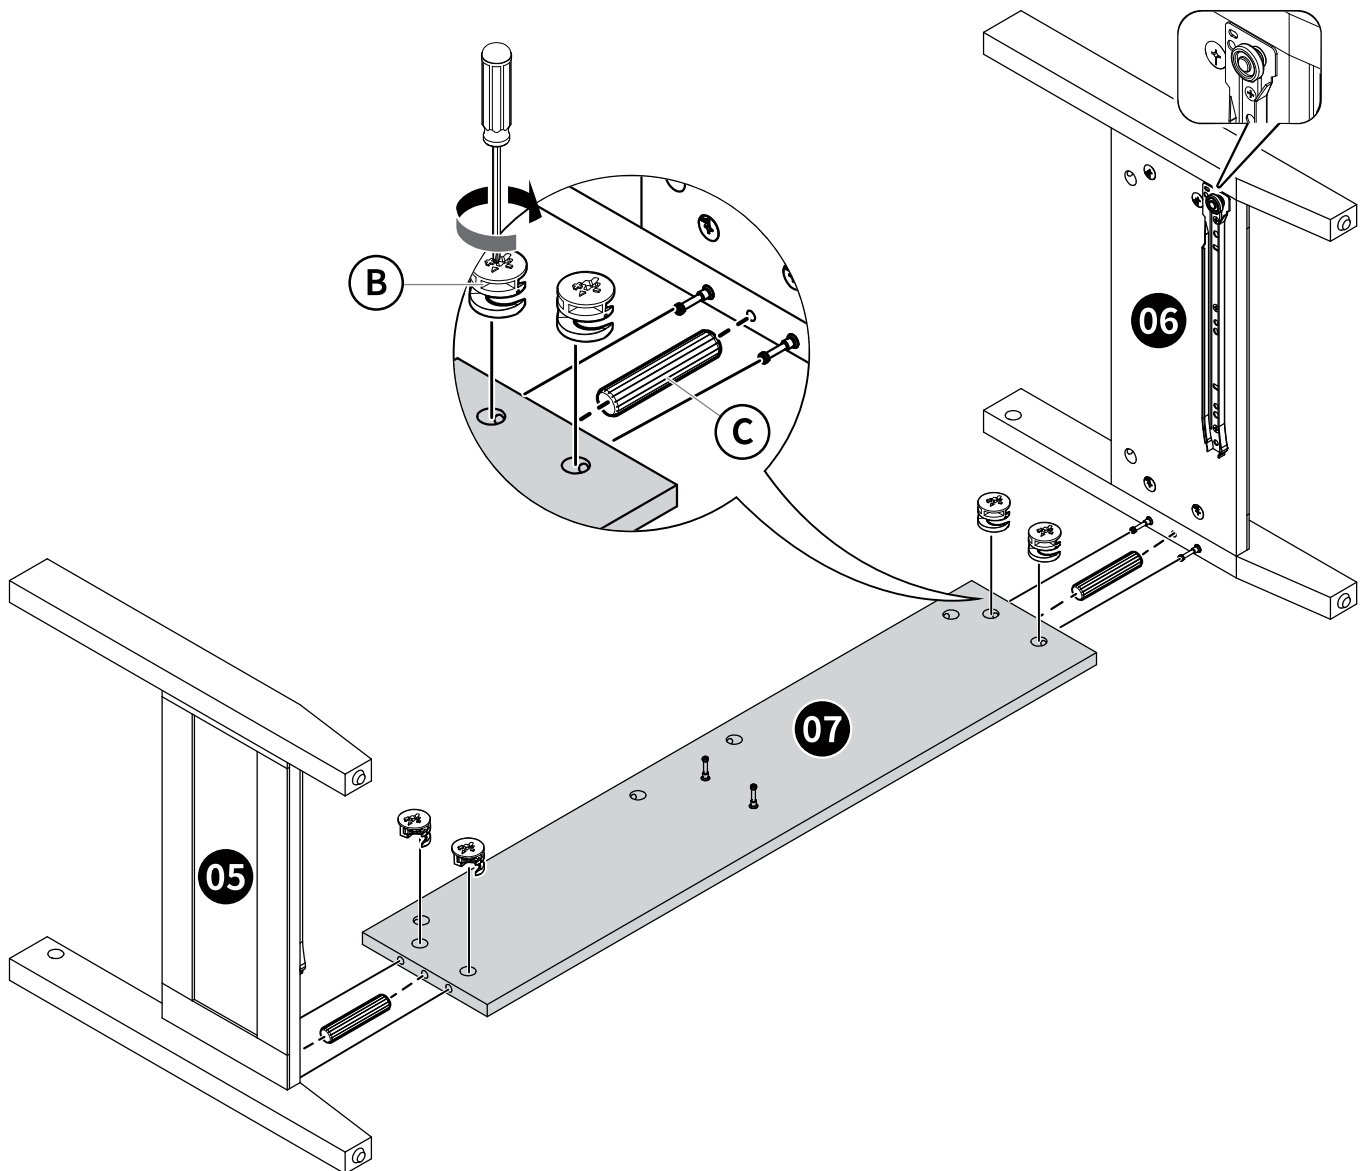

# Installation & Assembly

**A** x 36

**B** x 36

Ø6 x 30mm

**C** x 24

Ø3.5 x 30mm

**D** x 8

Ø4 x 16mm

# Installation Guide

**1**

**2**

**3**

**4**

**5**

6

7

8

9

10

**11**

**12**

**13**

**14**

**Drawer Silde Under Table Slide**

**Drawer Slide Not Aligned**