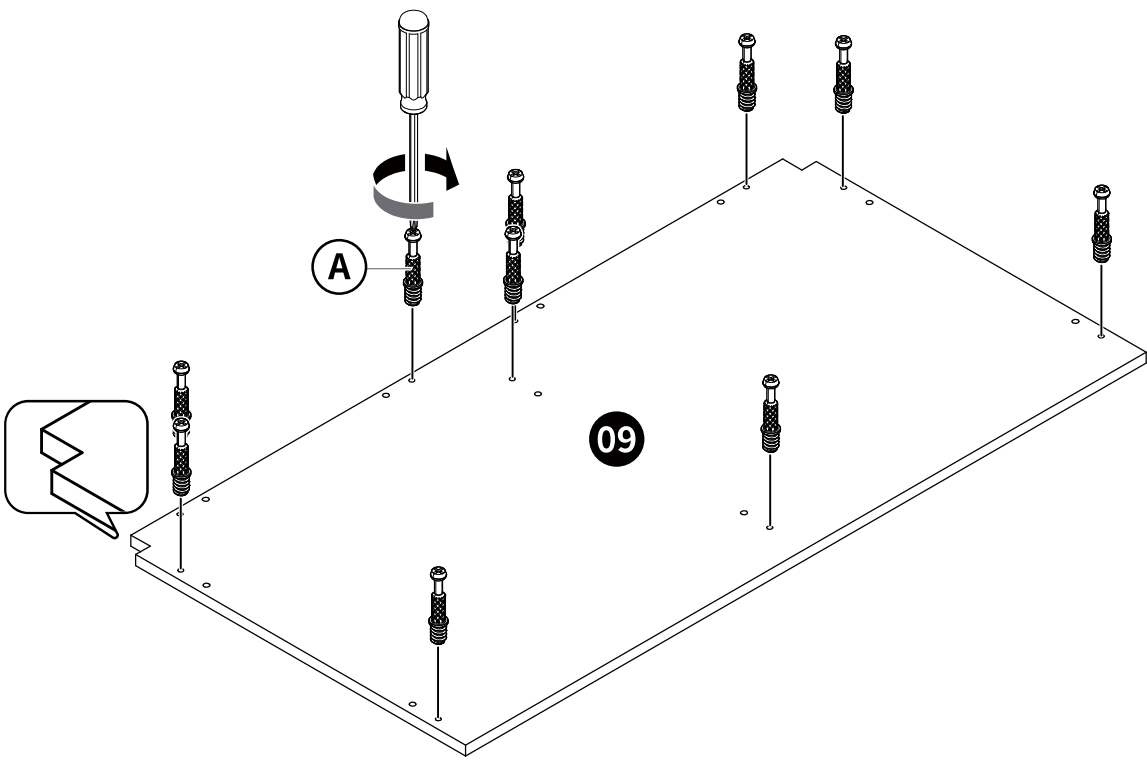

# Installation & Assembly

**A** x 36

**B** x 36

Ø6 x 30mm

**C** x 24

Ø3.5 x 30mm

**D** x 8

Ø4 x 16mm

# Installation Guide

**1**

**2**

**3**

**4**

**5**

6

7

8

9

10

**11**

**12**

**13**

**14**

**Drawer Silde Under Table Slide**

**Drawer Slide Not Aligned**