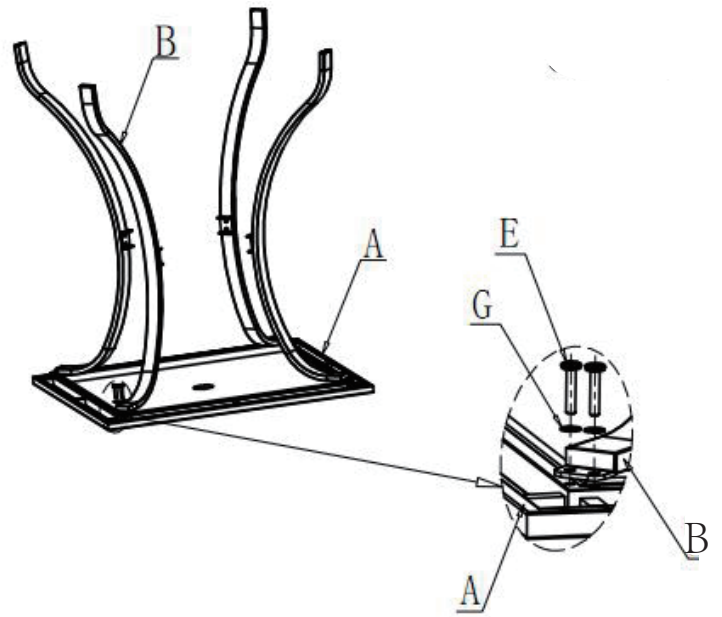

# ASSEMBLY INSTRUCTION

5pcs Patio Bar Sets -1

WF285253AAD

# Part List & Hardware

<p>A</p>  <p>1pc</p>	<p>B</p>  <p>4pcs</p>	<p>C</p>  <p>1pc</p>
<p>D</p>  <p>M6*25mm 8pcs</p>	<p>E</p>  <p>M6*15mm 8pcs</p>	<p>F</p>  <p>M6 8pcs</p>
<p>G</p>  <p>Ø13*Ø6.5*1.0mm 16pcs</p>	<p>H</p>  <p>1pc</p>	

A		1
B		4
C		1
D	 M6*25MM	8
E	 M6*15MM	8
F	 M6	8
G	 Ø13*Ø6.5*1.0MM	16
H		1

①

②