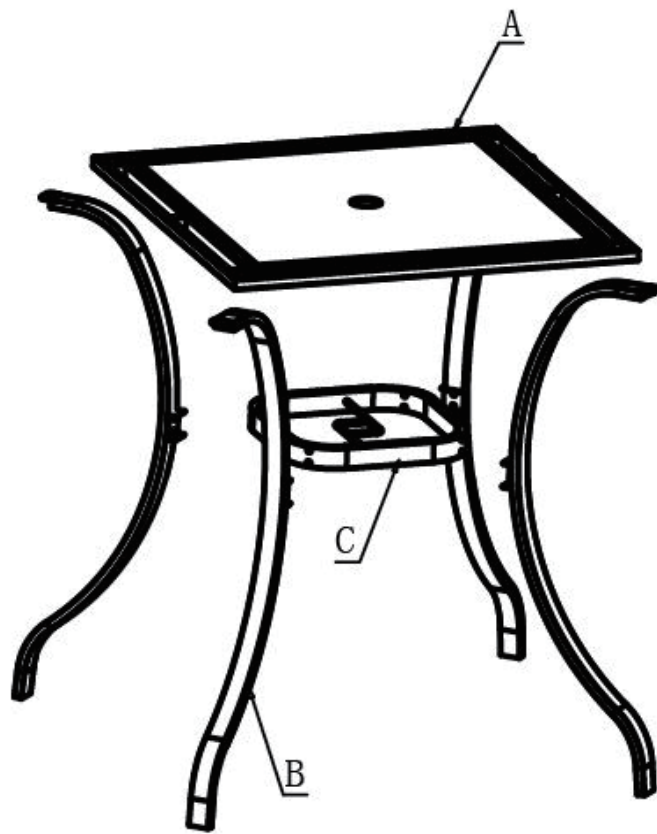

# ASSEMBLY INSTRUCTION

5pcs Patio Bar Sets -1

WF285253AAD

# Part List & Hardware

<p>A</p>  <p>1pc</p>	<p>B</p>  <p>4pcs</p>	<p>C</p>  <p>1pc</p>
<p>D</p>  <p>M6*25mm 8pcs</p>	<p>E</p>  <p>M6*15mm 8pcs</p>	<p>F</p>  <p>M6 8pcs</p>
<p>G</p>  <p>Ø13*Ø6.5*1.0mm 16pcs</p>	<p>H</p>  <p>1pc</p>	

A		1
B		4
C		1
D	 M6*25MM	8
E	 M6*15MM	8
F	 M6	8
G	 Ø13*Ø6.5*1.0MM	16
H		1

①

②