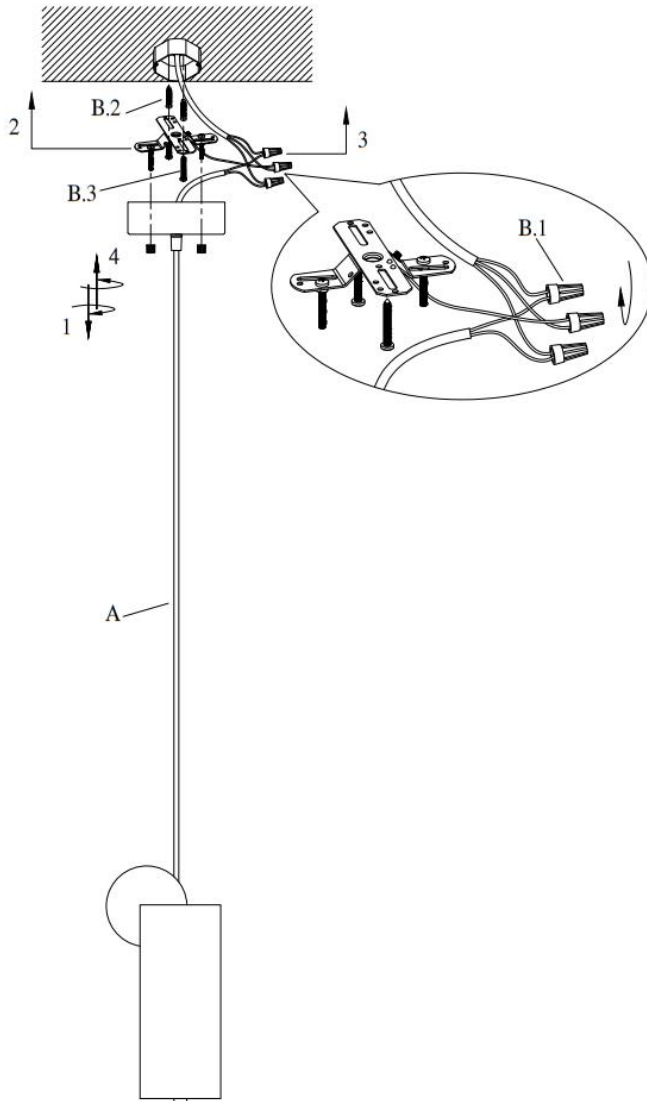

# CEILING LAMP

PARTS LIST/Liste des pièces				
A				x1
B	B.1		P3	x3
	B.2		D7xL30mm	x2
	B.3		D4xL30mm	x2

## Assembly Instructions:

1. Before assembling, turn the power switch off or unplug the lamp.
2. This item uses integrated LED, Max. 7W, 3000K.
3. To avoid scratches and damages, use proper tools to assemble the lamp.
4. For safety, keep children away from the electric parts of the lamp.

## Instructions d'Assemblage:

1. Avant l'assemblage, couper la source d'alimentation du courant électrique.
2. Cet article utilise une LED intégrée, Max. 7W, 3000K.
3. Pour éviter de faire des égratignures et dommages, ne pas se servir d'outils durs ou pointus pour l'assemblage de cette lampe.
4. Pour leur protection, tenir les enfants loin des conduits électriques.