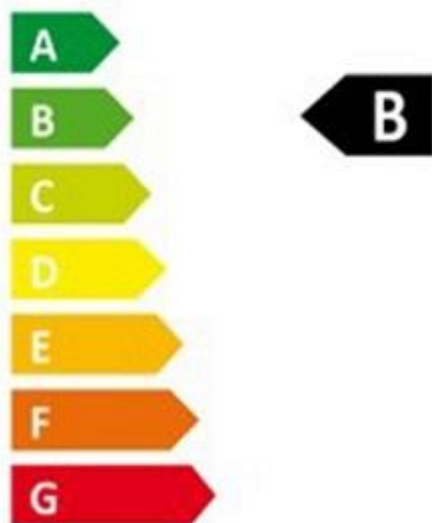

Eurotondisplay

70

kWh/1000h