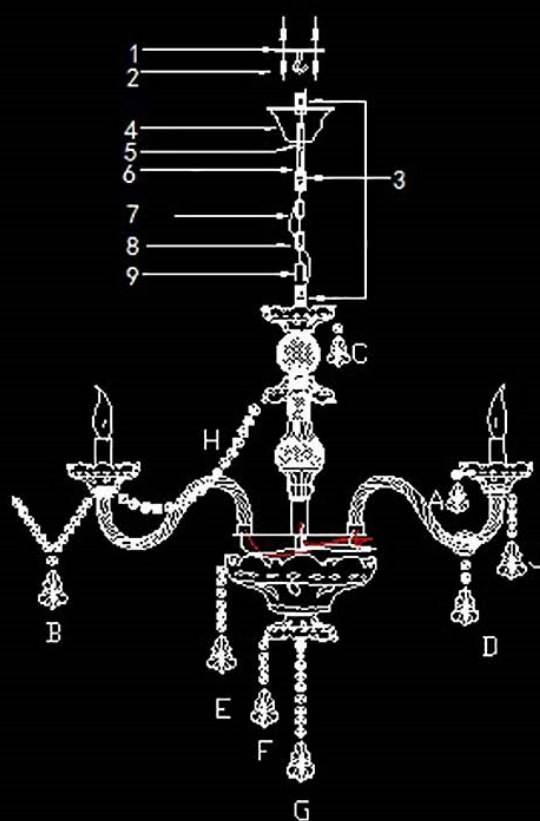

Assembly Instruction Sheet

- 1.Fixed hook
- 2.screw
- 3.Hang button
- 4.Suction cap
- 5.Small screw
- 6.Straight rod
- 7.wire
- 8.Iron chain
- 9.Lock catch

- A. 1bead+50#pendant 24strand
- B. 6+6+1bead+63#pendant 6strand
- C. 1bead+50#pendant 4strand
- D. ring+2bead+63#pendant 6strand
- E. 6bead+63#pendant 6strand
- F. 4bead+63#pendant 4strand
- G. 7bead+63#The Ball 1strand
- H. 16bead 6strand
- J. 4bead+63#pendant 6strand

Please match the decoration
with the corresponding crystal
package according to the icon