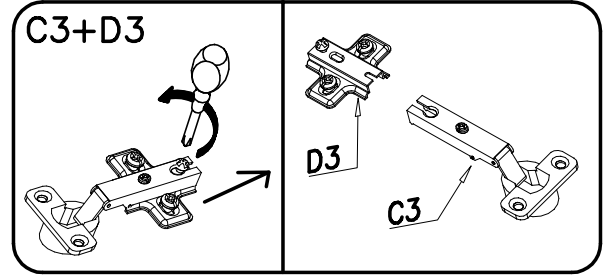

Ver. 1
Ver. 2