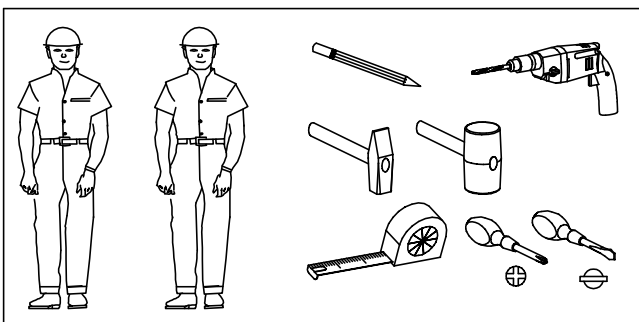

# Installation & Assembly

Ver. 1

Ver. 2  
(Hanging)

nr	L[mm]	B[mm]	T[mm]	Menge	Colli
3	998	393	16	1	2/2
4	998	393	16	1	
5	324	312	16	1	
6	324	312	16	1	
7	307	354	16	2	
8	307	354	16	2	

nr	L[mm]	B[mm]	T[mm]	Menge	Colli
9	454	318	16	4	1/2
10	986	319	3	1	
11	986	319	3	1	
12	980	374	16	1	
13	980	374	16	1	
14	941	307	16	1	
15	324	114	30	2	