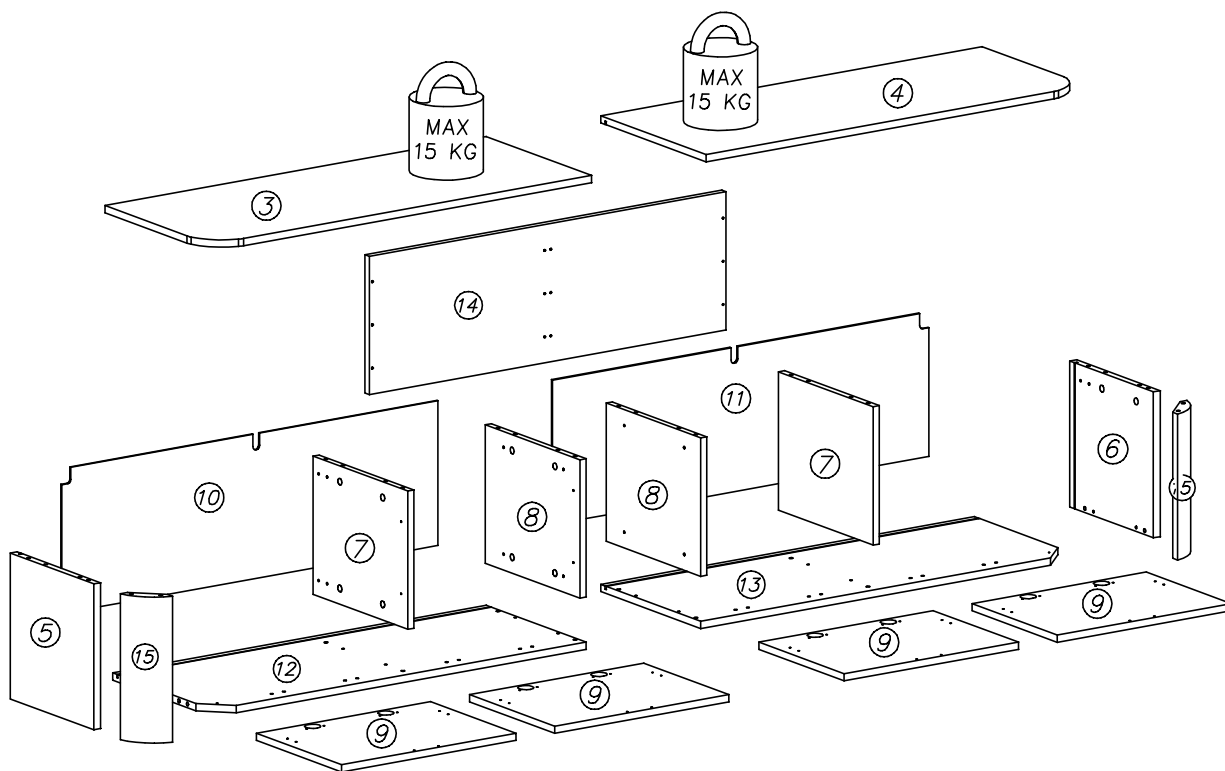

# Installation & Assembly

Ver. 1

Ver. 2  
(Hanging)

nr	L[mm]	B[mm]	T[mm]	Menge	Colli
3	998	393	16	1	2/2
4	998	393	16	1	
5	324	312	16	1	
6	324	312	16	1	
7	307	354	16	2	
8	307	354	16	2	

nr	L[mm]	B[mm]	T[mm]	Menge	Colli
9	454	318	16	4	1/2
10	986	319	3	1	
11	986	319	3	1	
12	980	374	16	1	
13	980	374	16	1	
14	941	307	16	1	
15	324	114	30	2	

Ver. 1  
Ver. 2

	U7  x...(4)	U8  ø10x60 x...(4)	G40  6x60 x...(2)	W10 600mm  x...(1)
G42  6x14 x...(8)	G32  3,5x16 x...(20)	L8  x...(4)	U8  ø10x60 x...(2)	
U15L  x...(2)	U15R  x...(2)		G14  3,5x45 x...(10)	M11  x...(2)
U16R  x...(2)	U16L  x...(2)	G6  3x13 x...(8)	C3  Z35PR x...(8)	I7  ø18 x...(24)
K1  ø15x12 x...(24)	F4  x...(2)	E56  80mm x...(4)	D3  PZ35PR x...(8)	N7  M4x15 x...(4)
K10  x...(24)	I4  ø5 x...(4)	B1  ø8x35 x...(24)	G4  4x16 x...(44)	I1  x...(6)