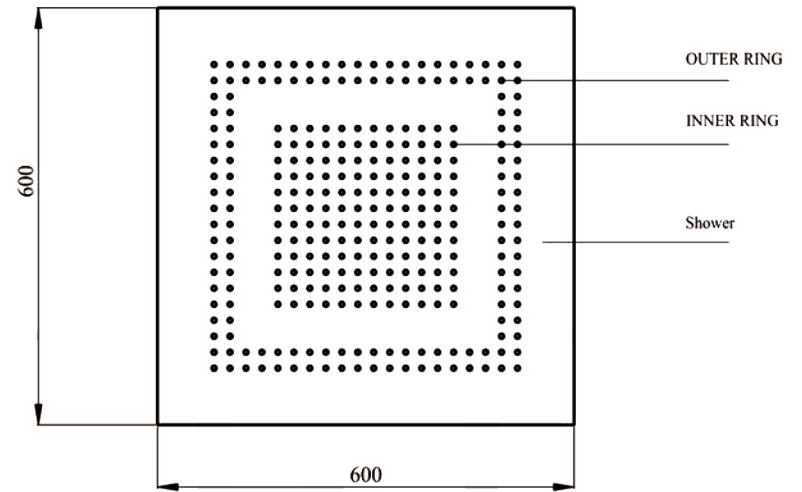

Exterior Dimensions

FLORIA -600