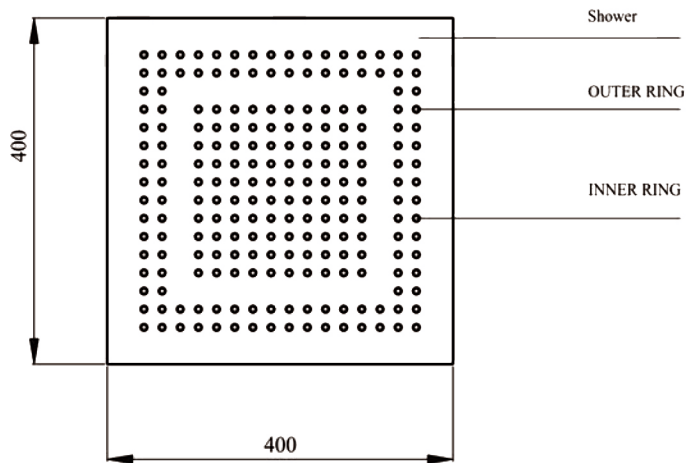

SERENGETI-400