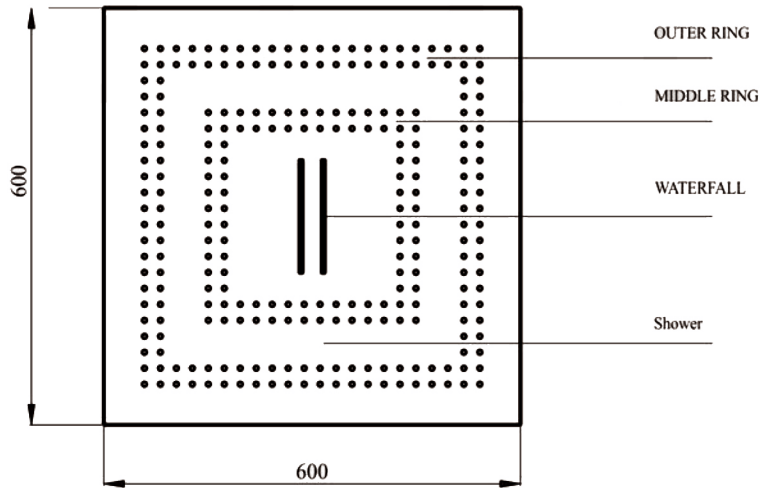

### Exterior Dimensions

LAS VEGAS -600x800

CALIFORNIA -600