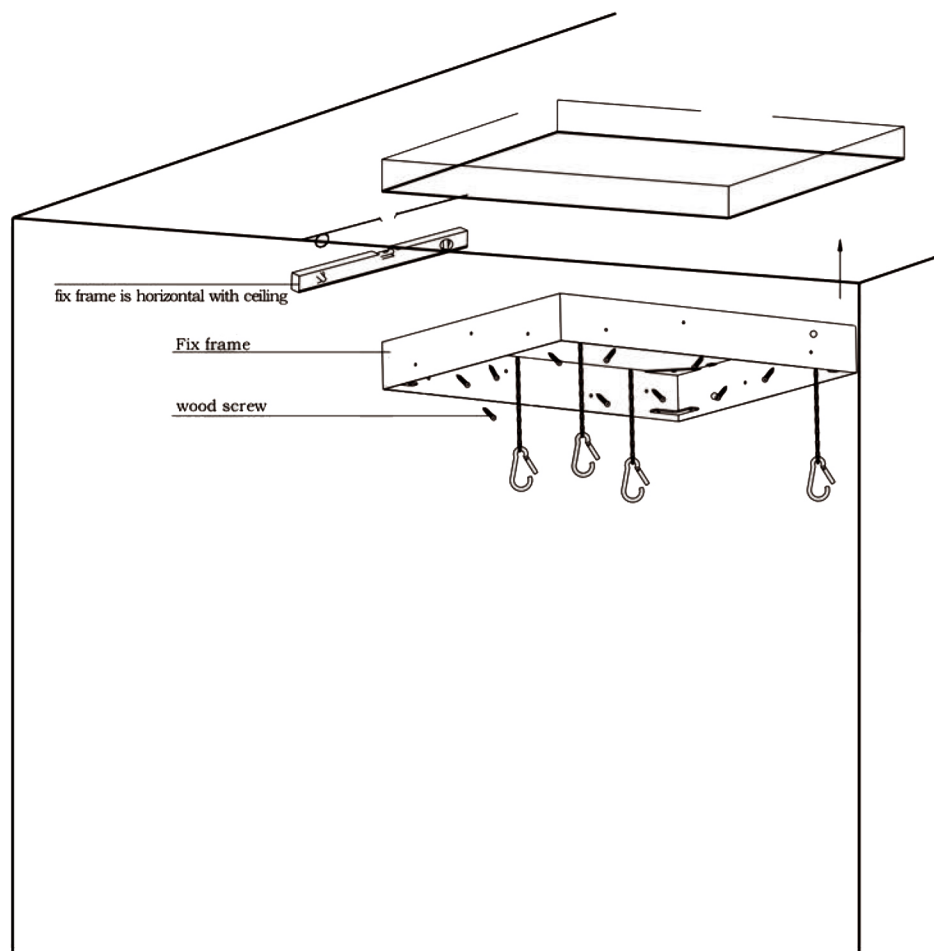

### Power /water pipe -layout

### Holes on ceiling

Minium  $\geq 150$ mm

600x800 hole size 565\*765MM

600X600 hole size 565X565MM

400X400 hole size 387\*385MM

### Shower installation fixed frame

A