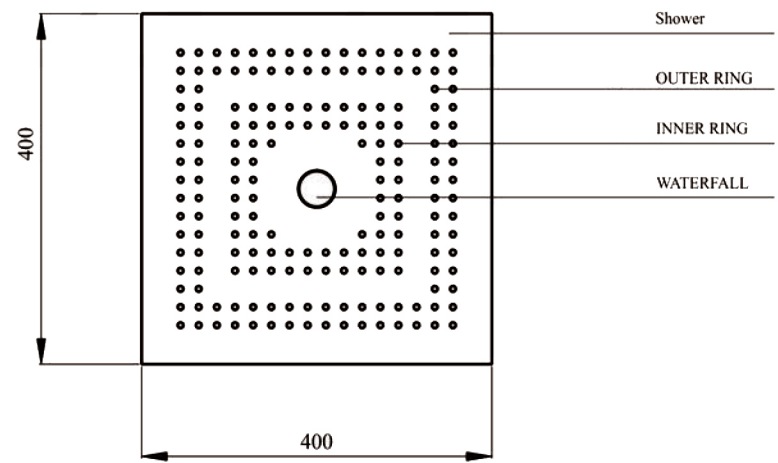

### Exterior Dimensions

LAS VEGAS -600x800

CALIFORNIA -600

### Exterior Dimensions

SAHARA -400

SERENGETI-400

### Exterior Dimensions

SCANIA -400

SANTIAGO-400