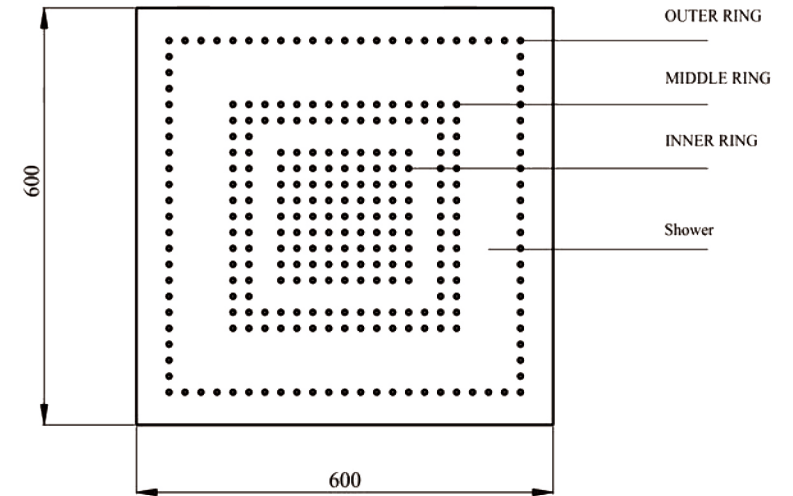

SAHARA-600