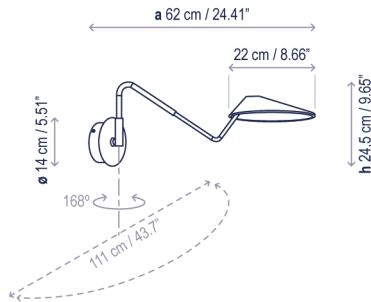

## Technical description / Descripción técnica:

Net Weight: 4.34 lbs  
Peso Neto: 4.34 lbs

1 Box/Caja  
12.6 x 12.6 x 25.98 inches | 2.3867 ft<sup>3</sup>  
Gross Weight / Peso bruto: 7.23 lbs

Materials: Aluminum, Molten Iron, Iron  
Materiales: Aluminio, Hierro Fundido, Hierro

Surface back box: ø 5.51"  
Caja soporte: ø 14 cm

Must mount on 4" x 4" junction box.  
Debe montarse en una caja de conexiones de 4x4 pulgadas.

Note: While in off position, the blue proxy sensor is illuminated.  
Nota: El sensor proxy conserva luz azul latente cuando la lámpara está apagada.