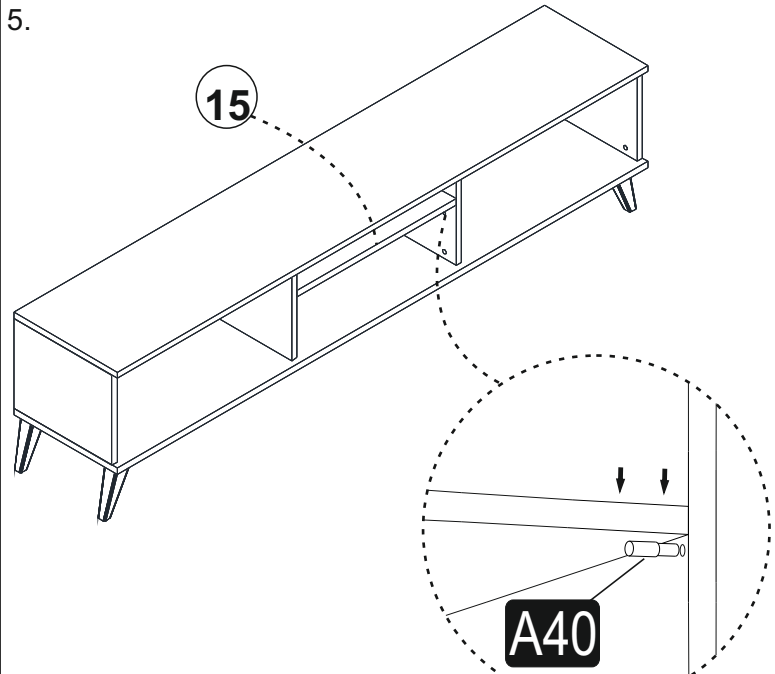

ASSEMBLY GUIDE

TV STAND

S 1

ACCESSORY LIST

PART LIST

ACCESSORY LIST								PART LIST				
Minifix Body	Minifix Shaft	8mm Dowel	-L- Iron	Dowel	Shelf Pin	3,5*25 Screw	Plastic Leg	NO	WIDTH mm	LENGTH mm	THICKNESS mm	PCS
								1	1800	350	18	1
A01 32x	A02 32x	A08 9x	A07 6x	A03 36x	A40 12x	A29 24x	A46 6x	2	1800	350	18	1
								3	264	330	18	2
A04 32x	A05 3x	A10 44x	A09 13x	A14 4x	A12 4x	A11 4x	A13 8x	4	264	310	18	2
								5	540	310	18	1
								6	630	262	18	3
								7	630	262	18	1
								8	1200	118	18	1
								9	1200	142	18	1
								10	228	200	18	4
								11	630	200	18	4
								12	228	200	18	2
								13	1774	274	3	1

1.

2.

3.

4.

5.

6.

7.

2x

8.

2x

9.

10.