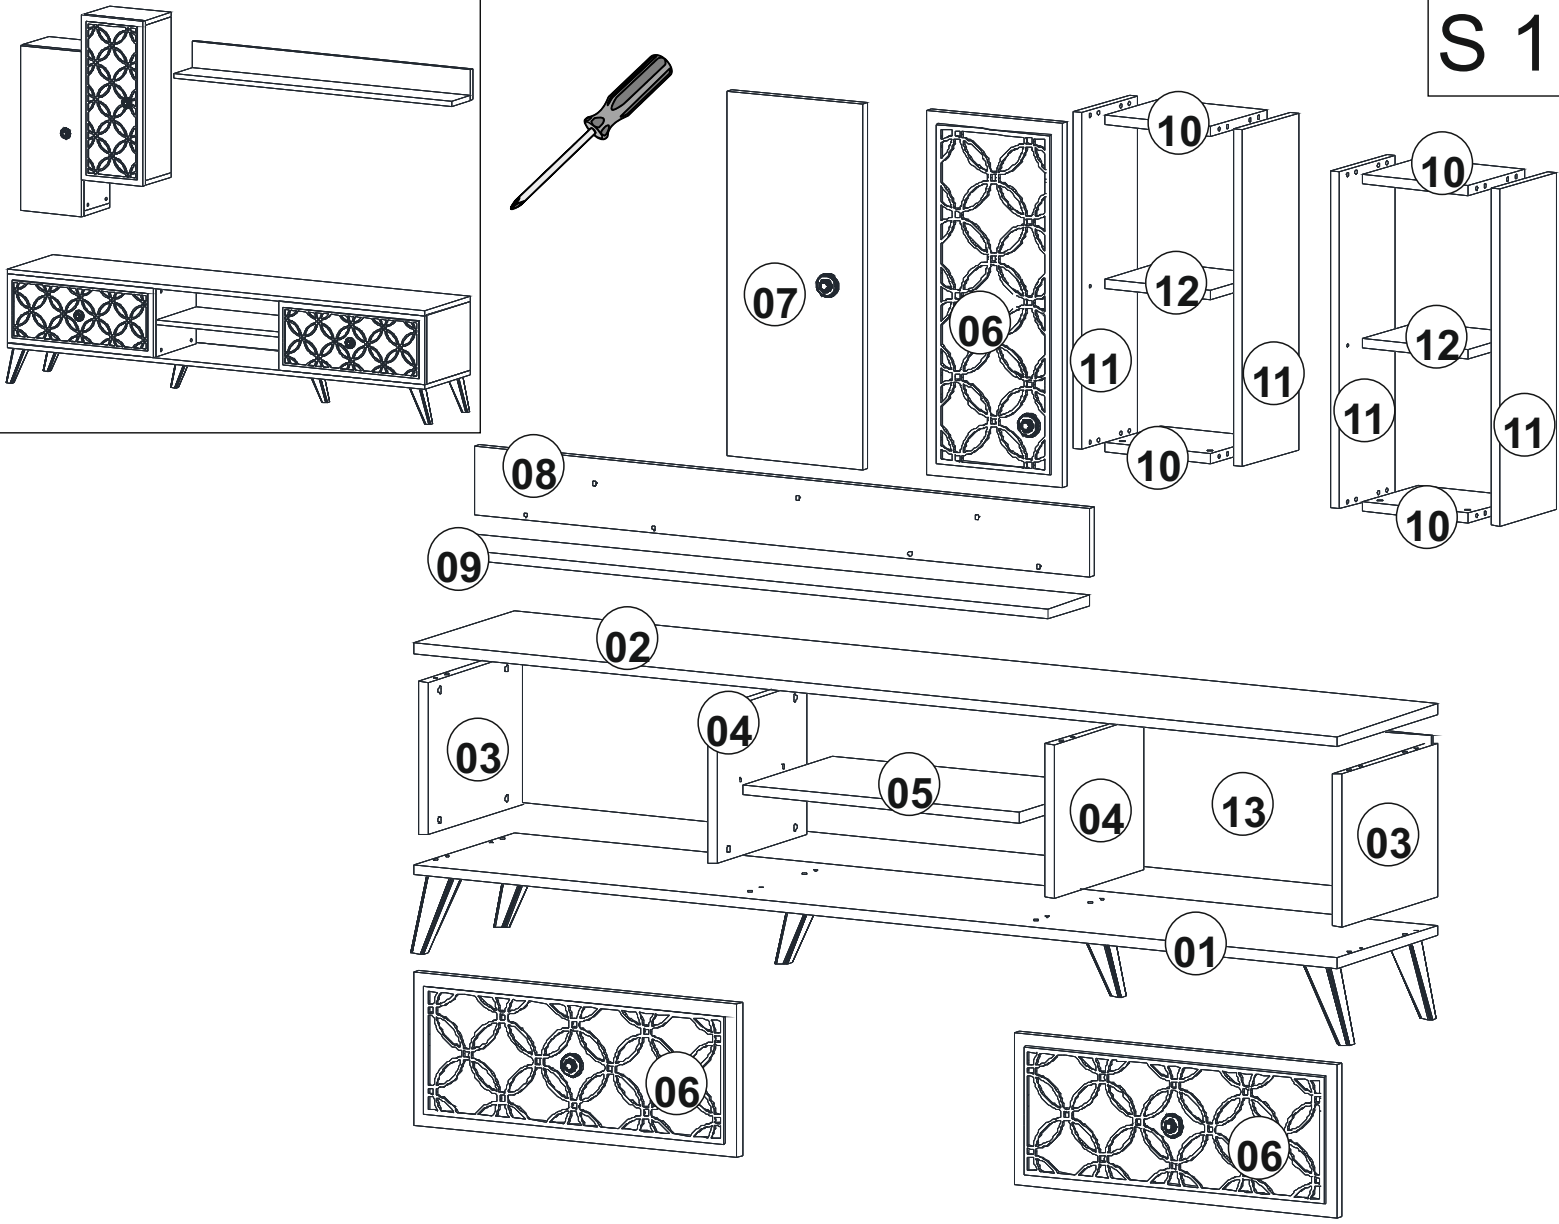

ASSEMBLY GUIDE

TV STAND

S 1

ACCESSORY LIST

PART LIST

ACCESSORY LIST								PART LIST				
Minifix Body	Minifix Shaft	8mm Dowel	-L- Iron	Dowel	Shelf Pin	3,5*25 Screw	Plastic Leg	NO	WIDTH mm	LENGTH mm	THICKNESS mm	PCS
								1	1800	350	18	1
A01 32x	A02 32x	A08 9x	A07 6x	A03 36x	A40 12x	A29 24x	A46 6x	2	1800	350	18	1
								3	264	330	18	2
A04 32x	A05 3x	A10 44x	A09 13x	A14 4x	A12 4x	A11 4x	A13 8x	4	264	310	18	2
								5	540	310	18	1
								6	630	262	18	3
								7	630	262	18	1
								8	1200	118	18	1
								9	1200	142	18	1
								10	228	200	18	4
								11	630	200	18	4
								12	228	200	18	2
								13	1774	274	3	1

1.

2.

3.

4.

5.

6.

7.

2x