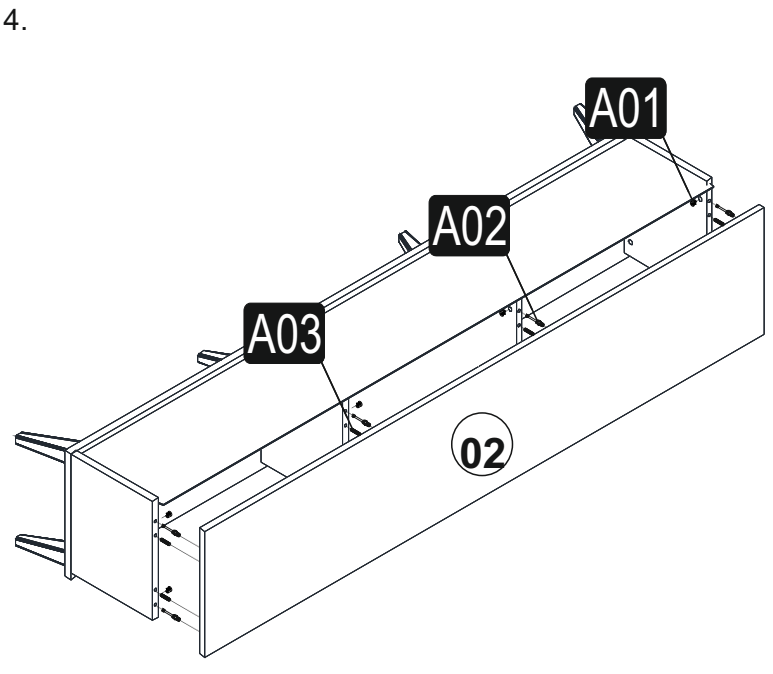

ASSEMBLY GUIDE

TV STAND

S 1

ACCESSORY LIST

PART LIST

ACCESSORY LIST								PART LIST				
Minifix Body	Minifix Shaft	8mm Dowel	-L- Iron	Dowel	Shelf Pin	3,5*25 Screw	Plastic Leg	NO	WIDTH mm	LENGTH mm	THICKNESS mm	PCS
								1	1800	350	18	1
A01 32x	A02 32x	A08 9x	A07 6x	A03 36x	A40 12x	A29 24x	A46 6x	2	1800	350	18	1
								3	264	330	18	2
A04 32x	A05 3x	A10 44x	A09 13x	A14 4x	A12 4x	A11 4x	A13 8x	4	264	310	18	2
								5	540	310	18	1
								6	630	262	18	3
								7	630	262	18	1
								8	1200	118	18	1
								9	1200	142	18	1
								10	228	200	18	4
								11	630	200	18	4
								12	228	200	18	2
								13	1774	274	3	1

1.

2.

3.

4.

5.

6.

7.

2x

8.

2x

9.

10.