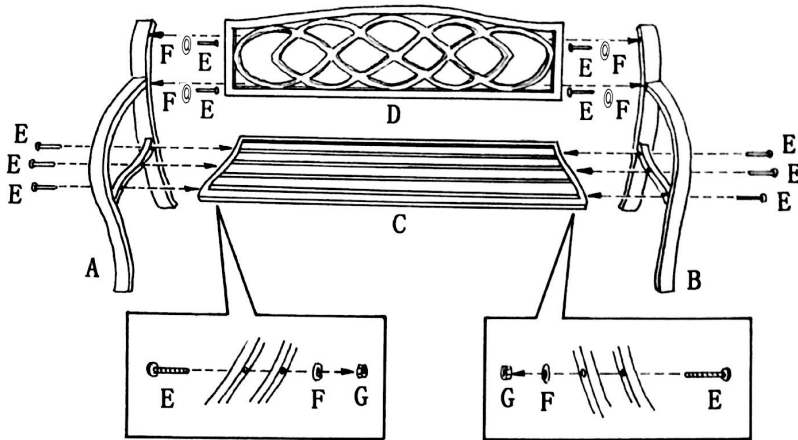

## 38671 Celtic Knot Bench

Approximate time to assemble: 20 minutes

 <p><b>A</b> 1 PC</p>	 <p><b>B</b> 1 PC</p>	 <p><b>C</b> 1 PC</p>	
 <p><b>D</b> 1 PC</p>		 <p><b>E</b> 10 PCS</p>	 <p><b>F</b> 10 PCS</p>
 <p><b>G</b> 6 PCS</p>	 <p><b>H</b> 1 PC</p>		