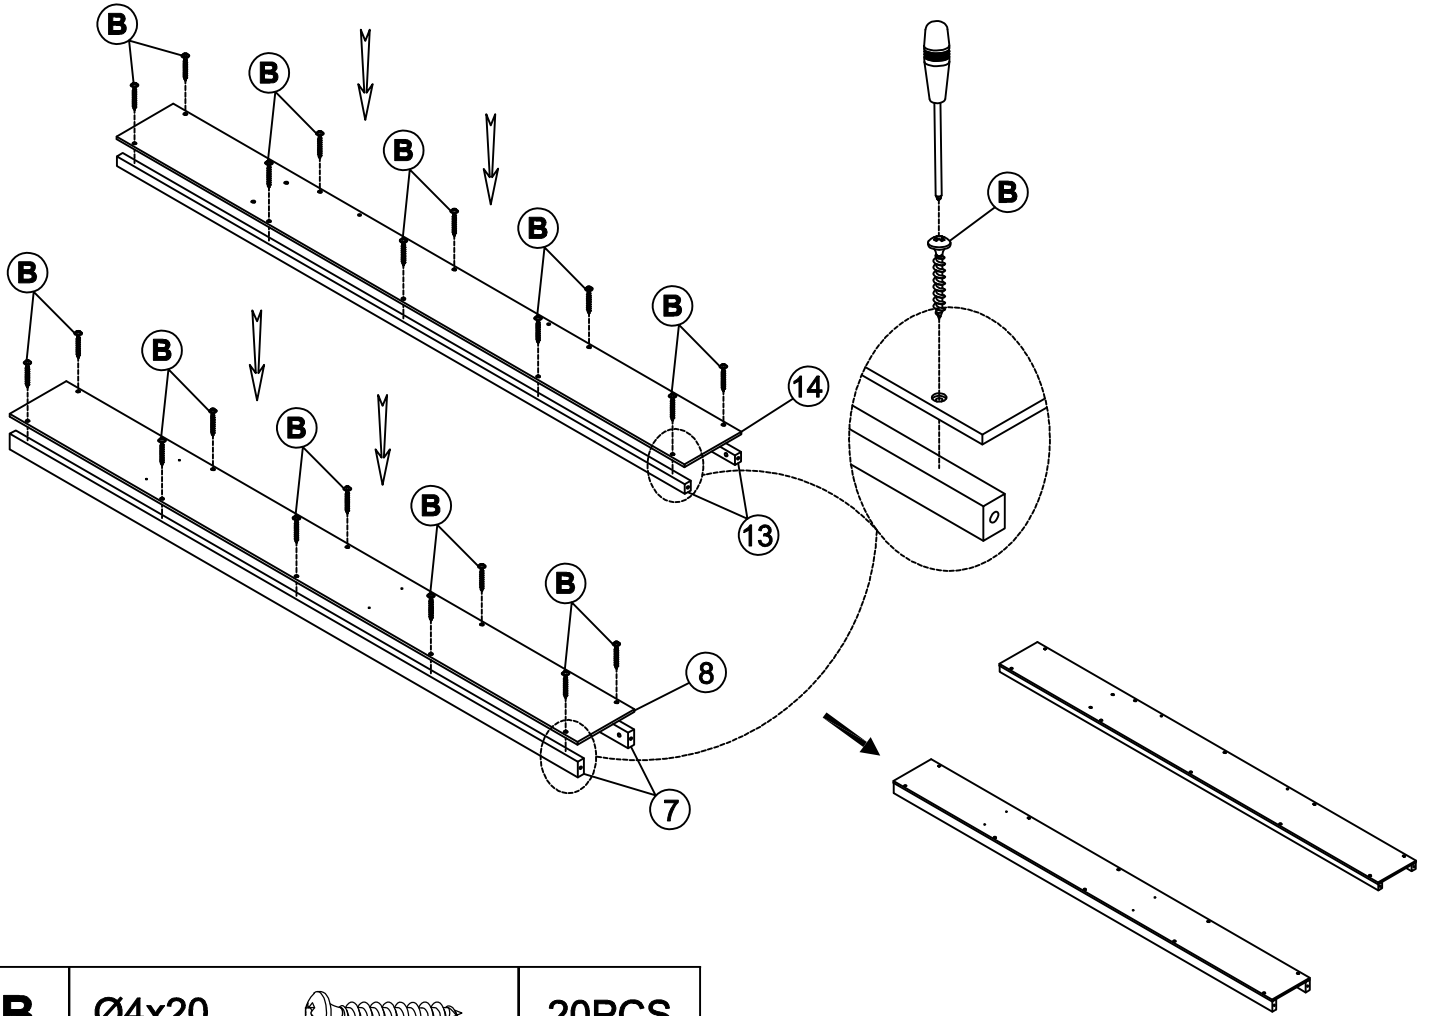

Step 5
Étape 5