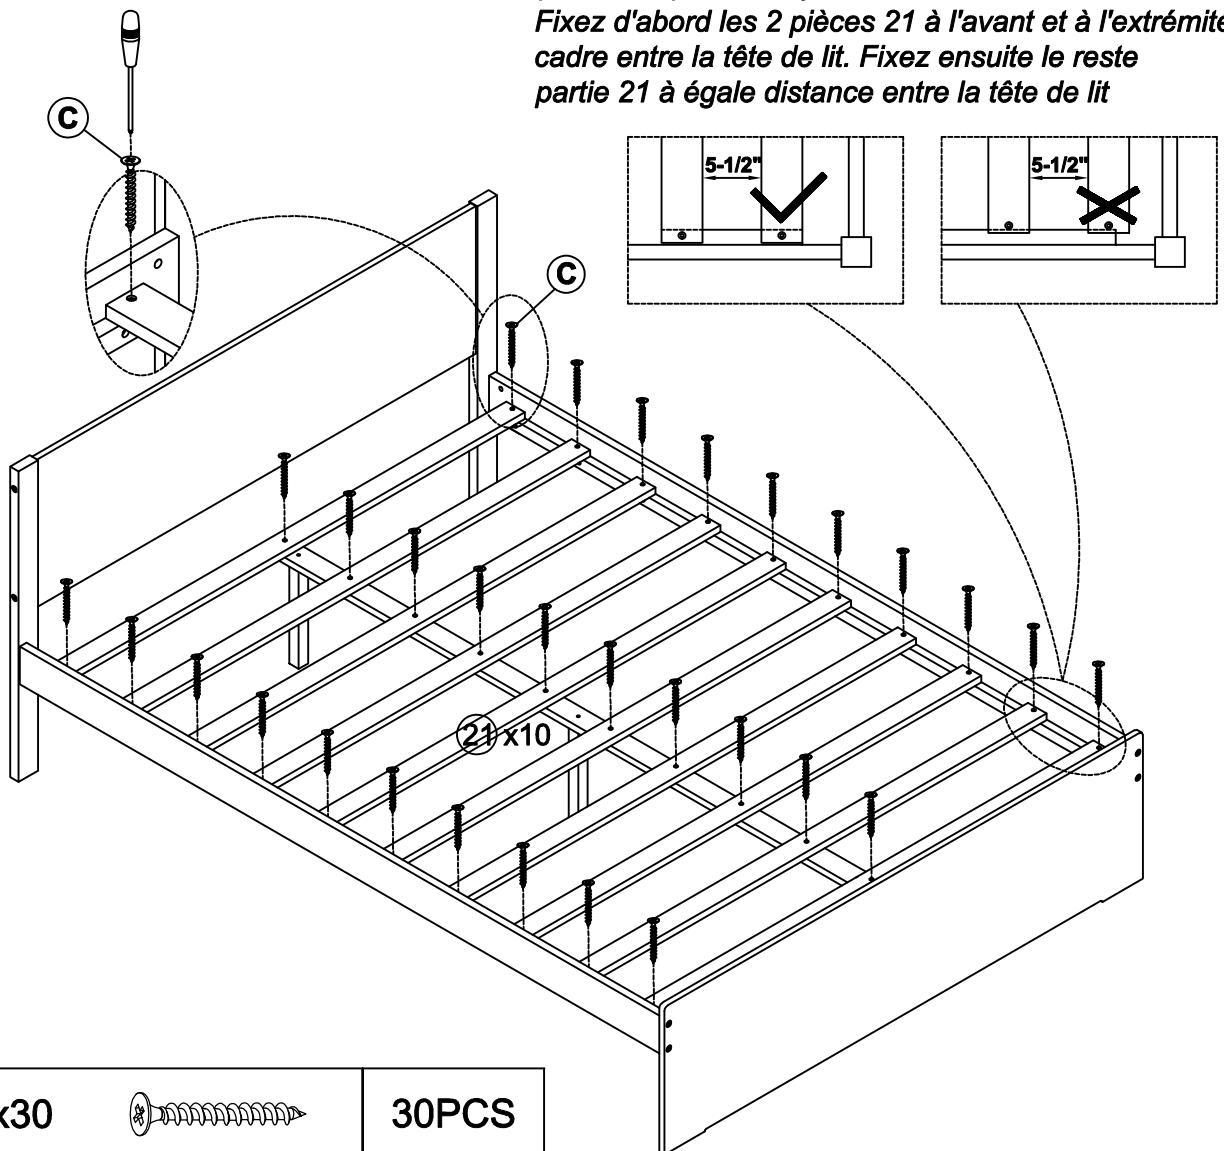

Step 1  
Étape 1

				<b>L</b>	4x58		1PC
<b>F</b>	1/4x100		4PCS	<b>K</b>	Ø8x30		2PCS

Step 2  
Étape 2

<b>L</b>	4x58		1PC	<b>J</b>	Ø10x30		4PCS
<b>G</b>	1/4x65		8PCS				

**Step 3**  
*Étape 3*

<b>X</b>	1/4x25		3PCS				
<b>V</b>	6.5x50		3PCS	<b>G</b>	4x58		1PC

**Step 4**  
*Étape 4*

First attach 2pcs part 21 to the front and end of the frame between headboard. Then attach the remaining part 21 equidistantly between headboard.  
*Fixez d'abord les 2 pièces 21 à l'avant et à l'extrémité du cadre entre la tête de lit. Fixez ensuite le reste partie 21 à égale distance entre la tête de lit*