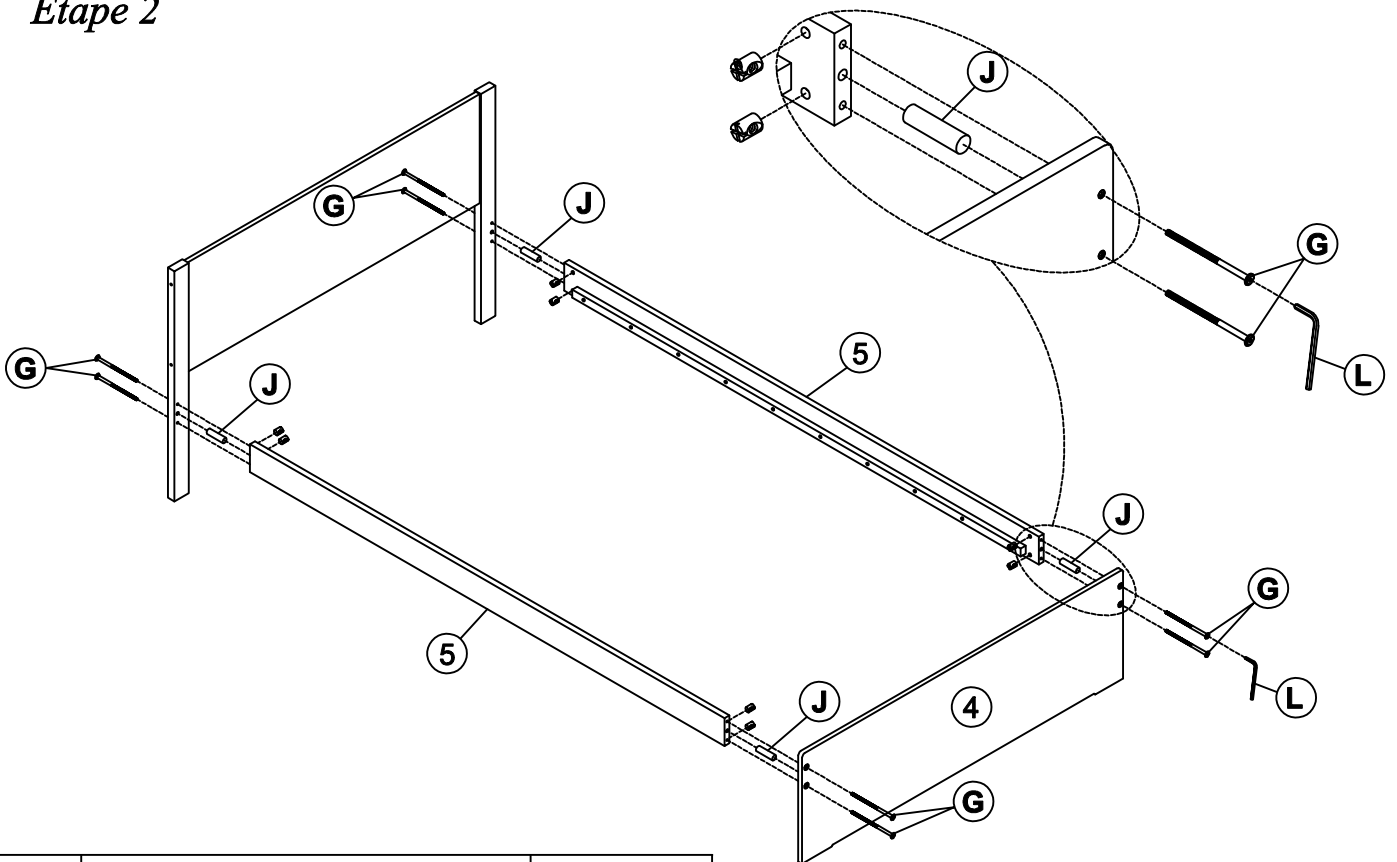

## Hardware List/Liste du matériel

<b>A</b>	Ø4x38		16PCS	<b>M</b>	Ø 6.5x35		16PCS
<b>B</b>	Ø4x20		20PCS	<b>N</b>	Ø12x10		16PCS
<b>C</b>	Ø4x30		42PCS	<b>O</b>	9x10		16PCS
<b>D</b>	Ø4x15		16PCS	<b>P</b>	15x15x2		11PCS
<b>E</b>	Ø3.5x12		45PCS	<b>Q</b>	50x28x2		3PCS
<b>F</b>	1/4x100		4PCS	<b>R</b>			1PC
<b>G</b>	1/4x65		32PCS	<b>S</b>			4PCS
<b>H</b>	1/4x25		2PCS	<b>T</b>	Ø4x25		3PCS
<b>I</b>	1/4x20		4PCS	<b>U</b>	Ø28x27		3PCS
<b>J</b>	Ø10x30		4PCS	<b>V</b>	6.5x50		3PCS
<b>K</b>	Ø8x30		30PCS	<b>X</b>	1/4x25		3PCS
<b>L</b>	4x58		1PC		Phillip head screw Not include		

Step 1  
Étape 1

				<b>L</b>	4x58		1PC
<b>F</b>	1/4x100		4PCS	<b>K</b>	Ø8x30		2PCS

Step 2  
Étape 2

<b>L</b>	4x58		1PC	<b>J</b>	Ø10x30		4PCS
<b>G</b>	1/4x65		8PCS				

**Step 3**  
*Étape 3*

<b>X</b>	1/4x25		3PCS				
<b>V</b>	6.5x50		3PCS	<b>G</b>	4x58		1PC

**Step 4**  
*Étape 4*

First attach 2pcs part 21 to the front and end of the frame between headboard. Then attach the remaining part 21 equidistantly between headboard.  
*Fixez d'abord les 2 pièces 21 à l'avant et à l'extrémité du cadre entre la tête de lit. Fixez ensuite le reste partie 21 à égale distance entre la tête de lit*