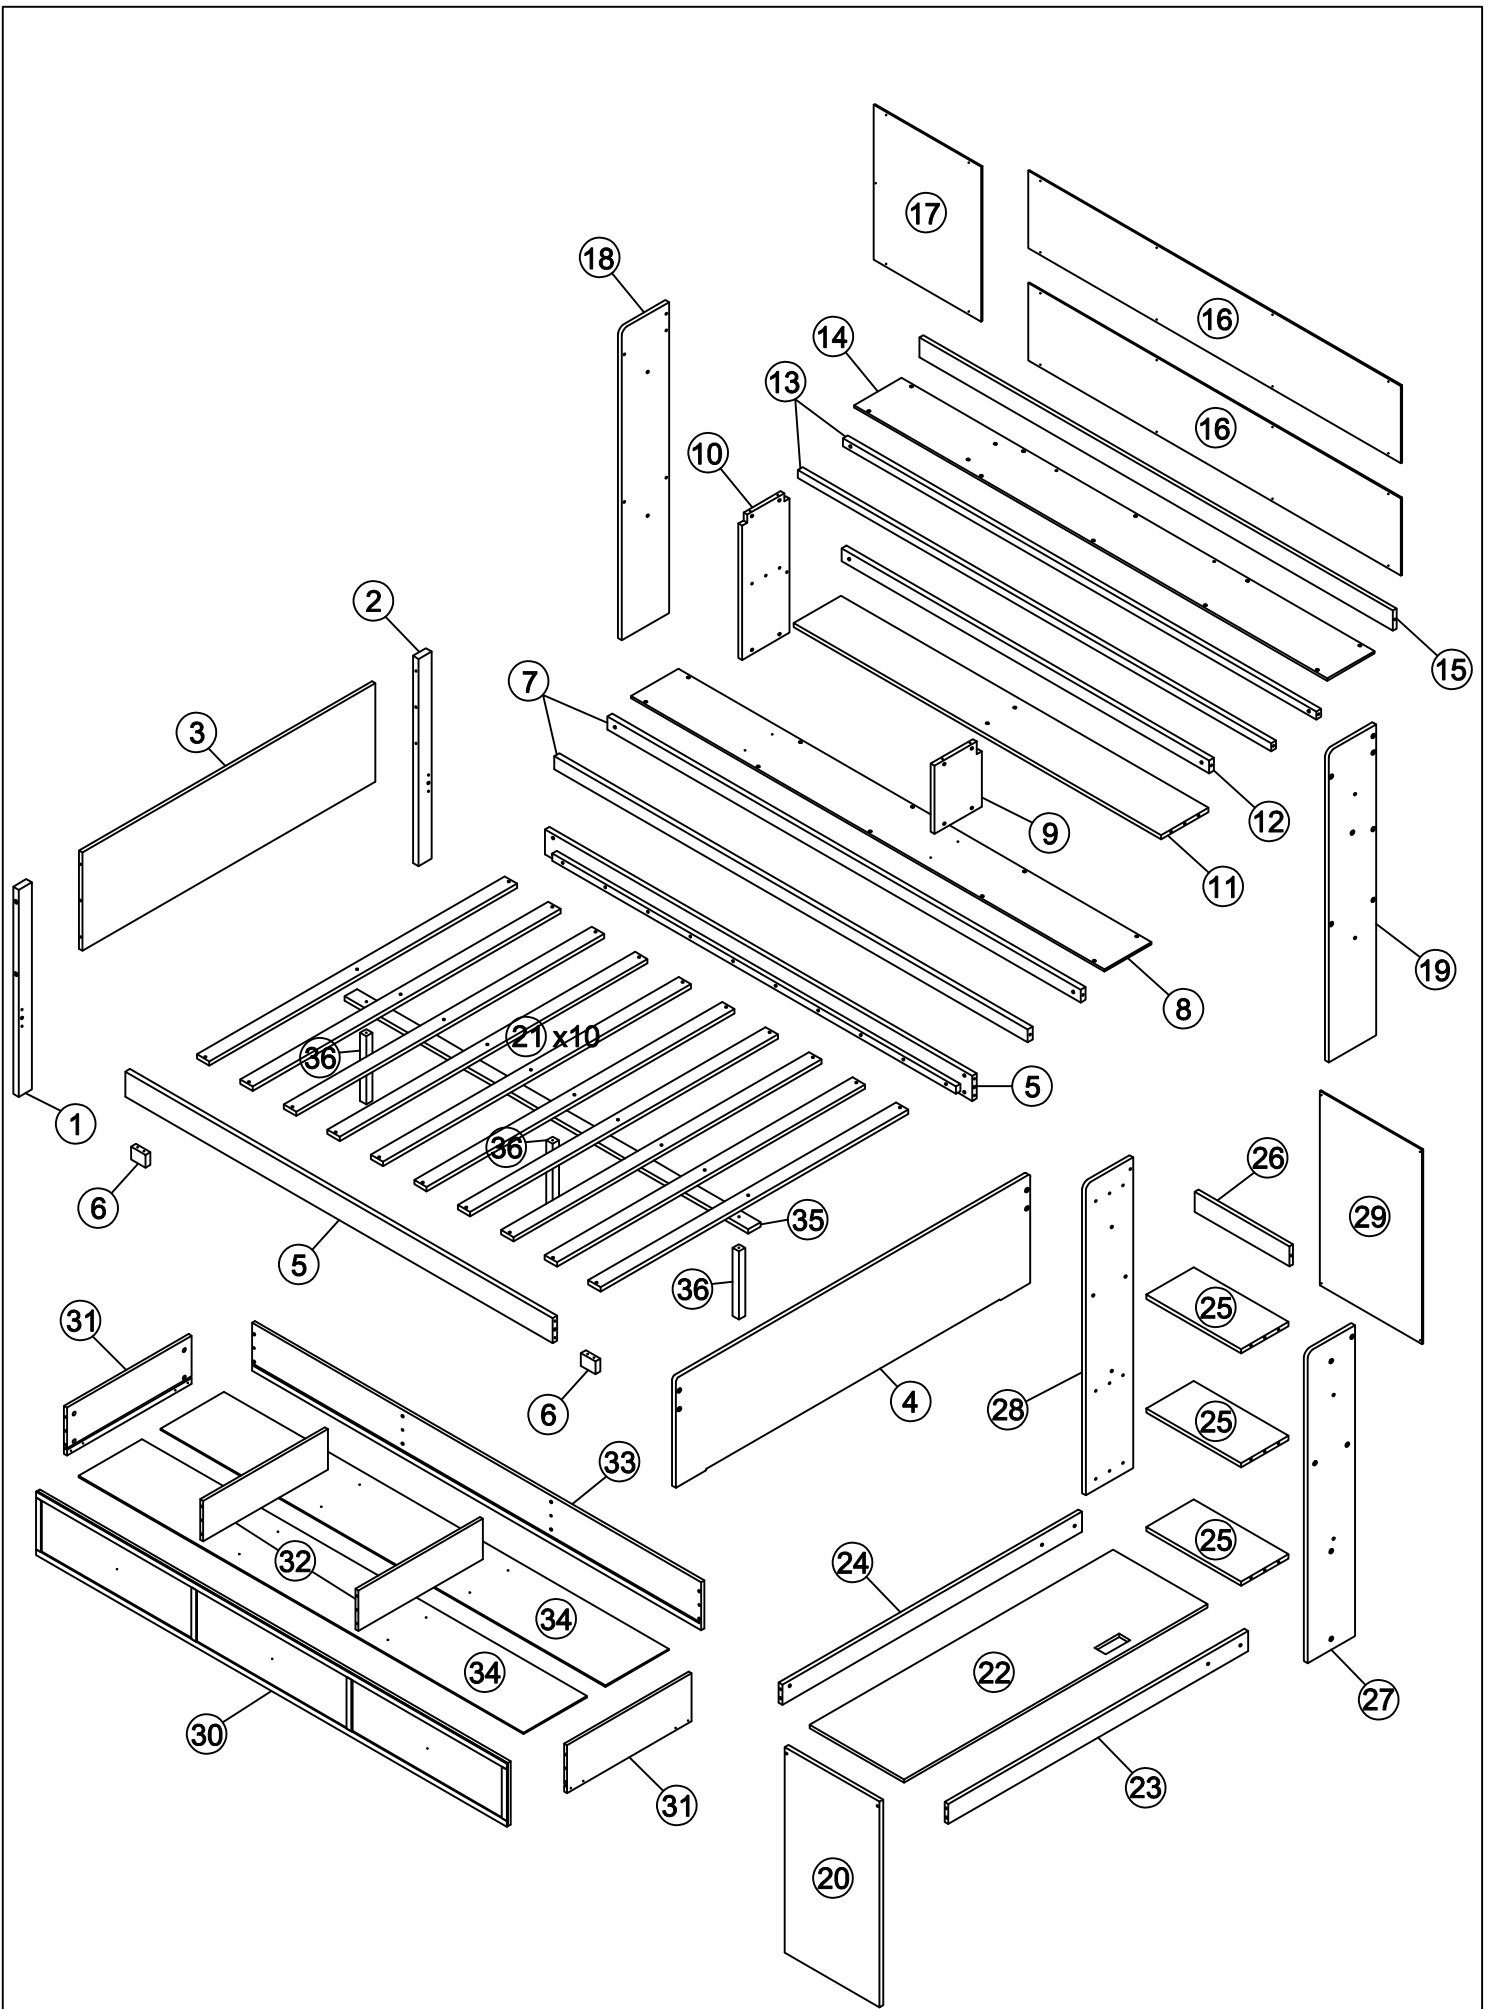

**ASSEMBLY INSTRUCTIONS**  
**INSTRUCTIONS DE MONTAGE**

**FULL BED BOOKCASE & DRAWER**  
**BIBLIOTHÈQUE ET TIROIR POUR LIT COMPLET**

<b>5</b>	 Side rails <i>Barrières latérales</i>	2pcs	<b>16</b>	 Back bookcase panel <i>Panneau arrière de bibliothèque</i>	2pcs
<b>7</b>	 Bookcase panel <i>Panneaux de bibliothèque</i>	2pcs	<b>21</b>	 Slats <i>Lattes</i>	10pcs
<b>8</b>	 Bottom bookcase panel <i>Panneau de bibliothèque inférieur</i>	1pc	<b>30</b>	 Drawer front panel <i>Façade de tiroir</i>	1pc
<b>11</b>	 Between bookcase panel <i>Entre panneau de bibliothèque</i>	1pc	<b>33</b>	 Drawer back panel <i>Panneau arrière du tiroir</i>	1pc
<b>12</b>	 Bookcase panel <i>Panneaux de bibliothèque</i>	1pc	<b>34</b>	 Drawer bottom panel <i>Panneau inférieur du tiroir</i>	2pcs
<b>13</b>	 Bookcase panel <i>Panneaux de bibliothèque</i>	2pcs	<b>35</b>	 Center rails <i>Rails centraux</i>	1pc
<b>14</b>	 Top bookcase panel <i>Panneau supérieur de bibliothèque</i>	1pc	<b>36</b>	 Center rails support legs <i>Support des pieds des rails centraux</i>	3pcs
<b>15</b>	 Top bookcase panel <i>Panneau supérieur de bibliothèque</i>	1pc			