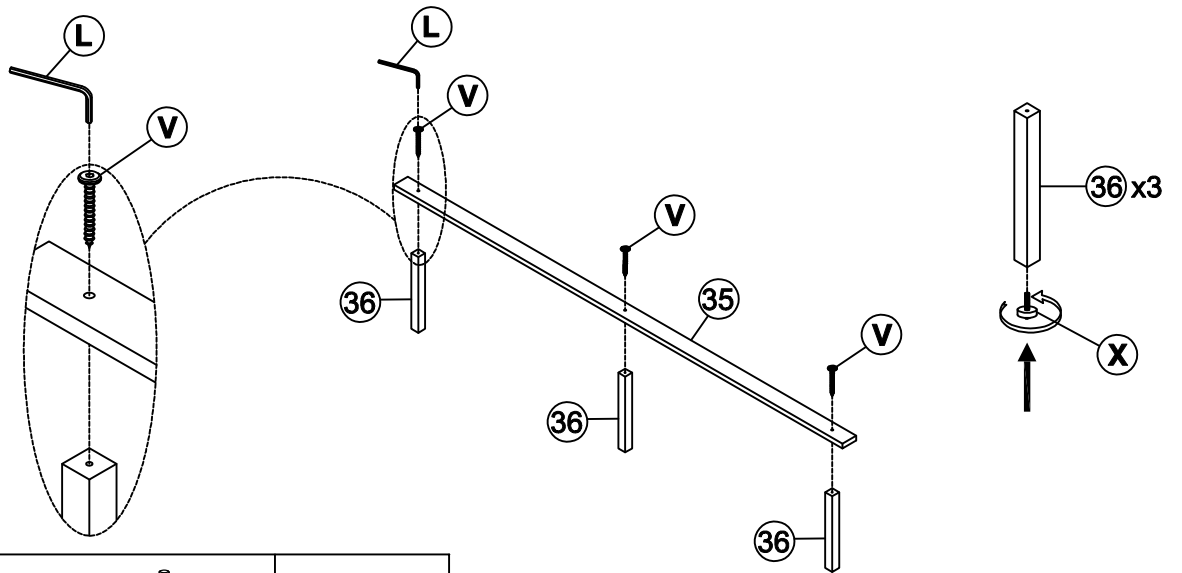

Step 1  
Étape 1

				<b>L</b>	4x58		1PC
<b>F</b>	1/4x100		4PCS	<b>K</b>	Ø8x30		2PCS

Step 2  
Étape 2

<b>L</b>	4x58		1PC	<b>J</b>	Ø10x30		4PCS
<b>G</b>	1/4x65		8PCS				

**Step 3**  
*Étape 3*

<b>X</b>	1/4x25		3PCS				
<b>V</b>	6.5x50		3PCS	<b>G</b>	4x58		1PC

**Step 4**  
*Étape 4*

First attach 2pcs part 21 to the front and end of the frame between headboard. Then attach the remaining part 21 equidistantly between headboard.  
*Fixez d'abord les 2 pièces 21 à l'avant et à l'extrémité du cadre entre la tête de lit. Fixez ensuite le reste partie 21 à égale distance entre la tête de lit*