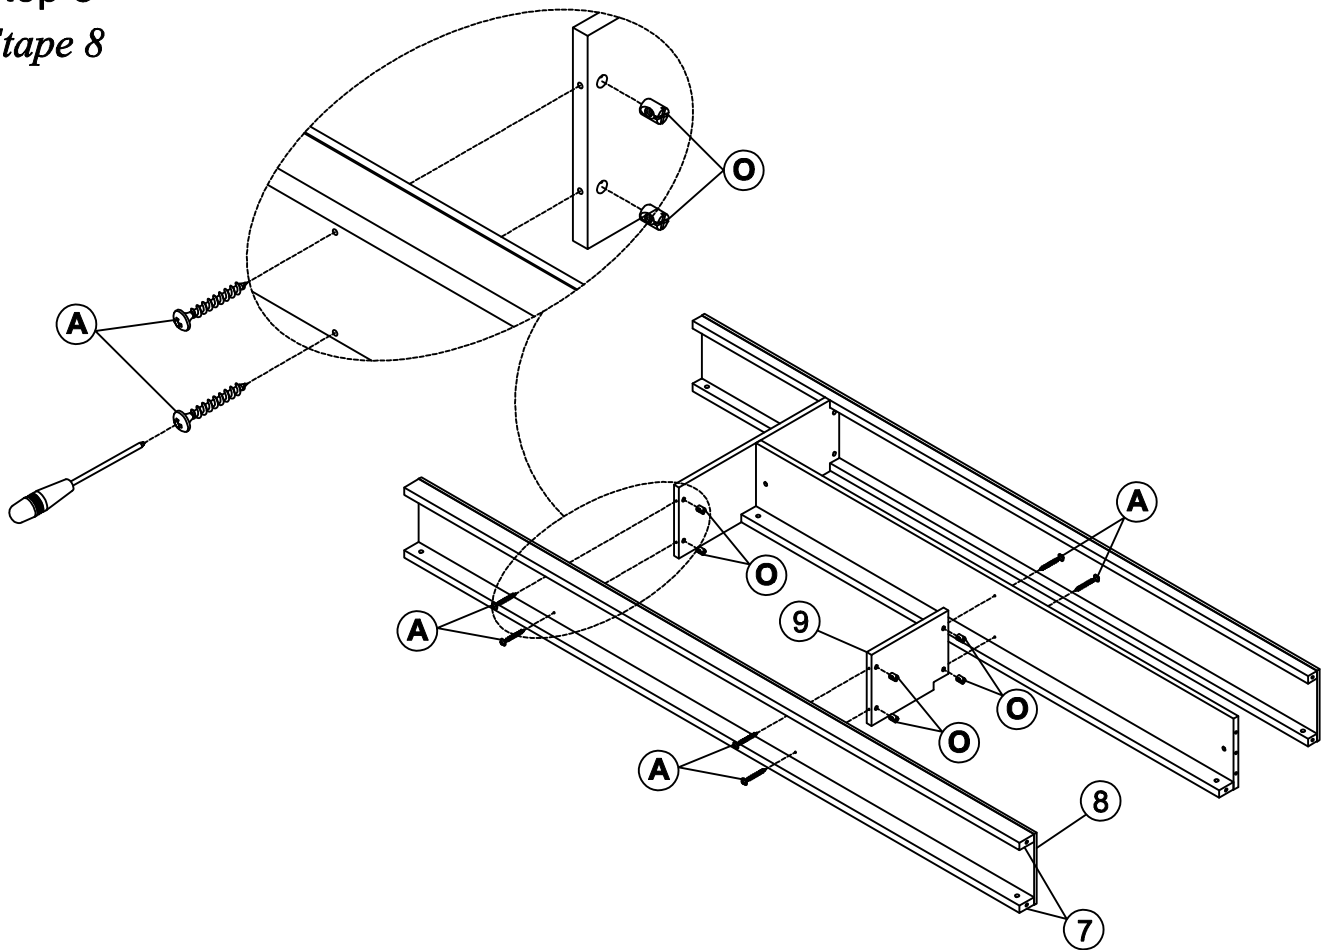

Step 8
Étape 8