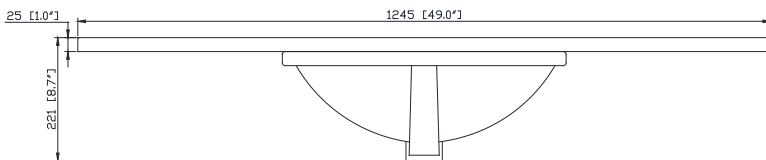

Colors / Couleurs

- Chilled Gray / Gris frais
- White / Blanc
- Navy Blue / Bleu marine

Nominal Dimension / Dimension Nominale

- 47.9W x 21D x 34H inches | 1216 x 533 x 864 mm

Caractéristiques

- Marco de madera de álamo sólido, chapa de álamo MDF
- 4 puertas de cierre suave
- 3 cajones de cierre suave
- Hardware de acabado de níquel cepillado (CG y WT)
- Hardware de acabado de oro mate (NB)
- Niveladores de altura ajustables

- 25mm thickness top material
- Pre-installed with rectangular sink CUM20WT-R
- Top pre-drilled for 8" widespread faucet
- 4" backsplash included

Colors / Couleurs

- Cala White / Cala Blanc
- Carrara White / Blanc de Carrare
- White / Blanc

Nominal Dimension / Dimension Nominale

- 49W x 22D x 8.7H inches | 1245 x 560 x 221mm

Product Diagrams / Diagrammes Produit

Caractéristiques

- Matériau supérieur de 25 mm d'épaisseur
- Pré-installé avec évier rectangulaire CUM20WT-R
- Dessus pré-percé pour un robinet large de 8 po
- Dossier de 4" inclus

Top / Haut

Front / De face

Side / Côté