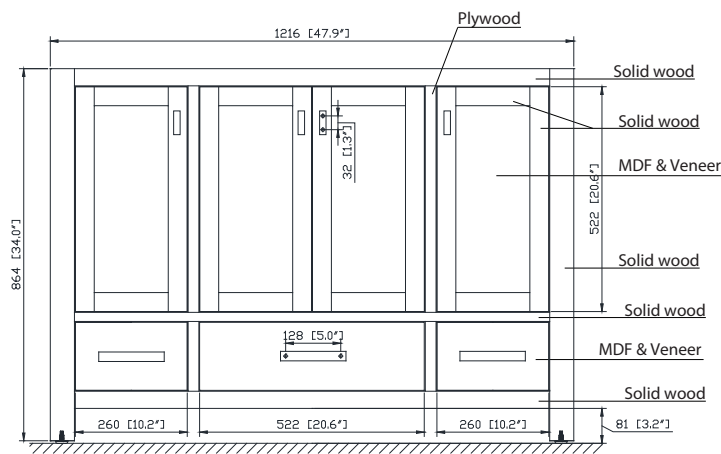

Avanity

MODERO-V48-CG
MODERO-V48-WT
MODERO-V48-NB

Features

- Solid poplar wood frame, Poplar veneer MDF
- 4 soft-close doors
- 3 soft-close drawers
- Brushed nickel finish hardware (CG & WT)
- Matte gold finish hardware (NB)
- Adjustable height levelers

Colors / Couleurs

- Chilled Gray / Gris frais
- White / Blanc
- Navy Blue / Bleu marine

Nominal Dimension / Dimension Nominale

- 47.9W x 21D x 34H inches | 1216 x 533 x 864 mm

Caractéristiques

- Marco de madera de álamo sólido, chapa de álamo MDF
- 4 puertas de cierre suave
- 3 cajones de cierre suave
- Hardware de acabado de níquel cepillado (CG y WT)
- Hardware de acabado de oro mate (NB)
- Niveladores de altura ajustables

Product Diagrams / Diagrammes Produit

Front / Devant

Back / Derrière

Side / Côté

Top / Haut

Avanity

EUT49xx-RS
SUT49xx-RS

Features

Nominal Dimension / Dimension Nominale

- 49W x 22D x 8.7H inches | 1245 x 560 x 221mm

Product Diagrams / Diagrammes Produit

Caractéristiques

- Matériau supérieur de 25 mm d'épaisseur
- Pré-installé avec évier rectangulaire CUM20WT-R
- Dessus pré-percé pour un robinet large de 8 po
- Dossier de 4" inclus