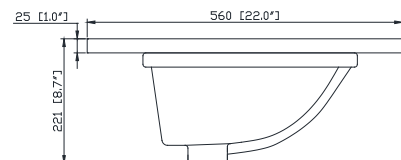

Colors / Couleurs

- Chilled Gray / Gris frais
- White / Blanc
- Navy Blue / Bleu marine

Nominal Dimension / Dimension Nominale

- 47.9W x 21D x 34H inches | 1216 x 533 x 864 mm

Caractéristiques

- Marco de madera de álamo sólido, chapa de álamo MDF
- 4 puertas de cierre suave
- 3 cajones de cierre suave
- Hardware de acabado de níquel cepillado (CG y WT)
- Hardware de acabado de oro mate (NB)
- Niveladores de altura ajustables

- 25mm thickness top material
- Pre-installed with rectangular sink CUM20WT-R
- Top pre-drilled for 8" widespread faucet
- 4" backsplash included

Colors / Couleurs

- Cala White / Cala Blanc
- Carrara White / Blanc de Carrare
- White / Blanc

Nominal Dimension / Dimension Nominale

- 49W x 22D x 8.7H inches | 1245 x 560 x 221mm

Product Diagrams / Diagrammes Produit

Caractéristiques

- Matériau supérieur de 25 mm d'épaisseur
- Pré-installé avec évier rectangulaire CUM20WT-R
- Dessus pré-percé pour un robinet large de 8 po
- Dossier de 4" inclus

Top / Haut

Front / De face

Side / Côté