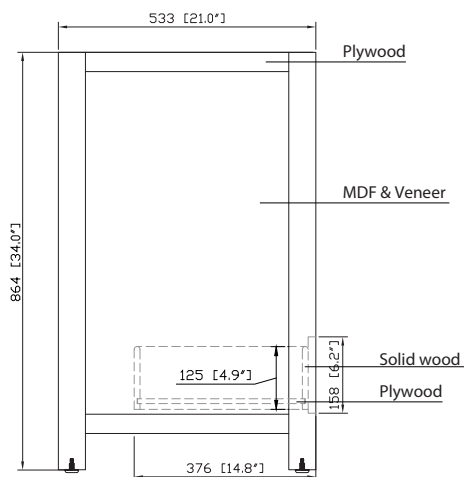

Colors / Couleurs

- Chilled Gray / Gris frais
- White / Blanc
- Navy Blue / Bleu marine

Nominal Dimension / Dimension Nominale

- 47.9W x 21D x 34H inches | 1216 x 533 x 864 mm

Caractéristiques

- Marco de madera de álamo sólido, chapa de álamo MDF
- 4 puertas de cierre suave
- 3 cajones de cierre suave
- Hardware de acabado de níquel cepillado (CG y WT)
- Hardware de acabado de oro mate (NB)
- Niveladores de altura ajustables

Product Diagrams / Diagrammes Produit

Front / Devant

Back / Derrière

Side / Côté

Top / Haut

Avanity

EUT49xx-RS
SUT49xx-RS

Features

- 25mm thickness top material
- Pre-installed with rectangular sink CUM20WT-R
- Top pre-drilled for 8" widespread faucet
- 4" backsplash included

Colors / Couleurs

- Cala White / Cala Blanc
- Carrara White / Blanc de Carrare
- White / Blanc

Nominal Dimension / Dimension Nominale

- 49W x 22D x 8.7H inches | 1245 x 560 x 221mm

Product Diagrams / Diagrammes Produit

Caractéristiques

- Matériau supérieur de 25 mm d'épaisseur
- Pré-installé avec évier rectangulaire CUM20WT-R
- Dessus pré-percé pour un robinet large de 8 po
- Dossier de 4" inclus