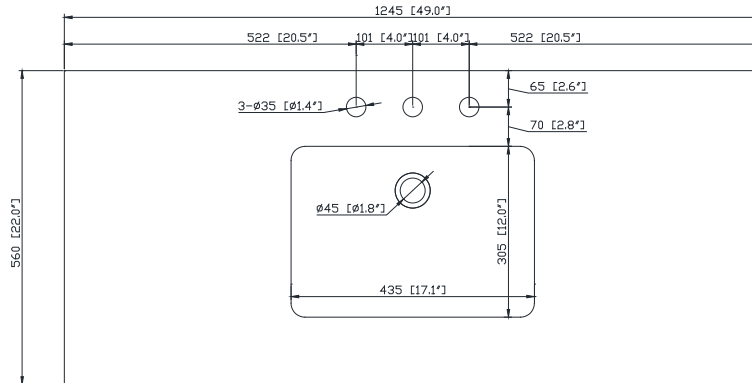

Colors / Couleurs

- Chilled Gray / Gris frais
- White / Blanc
- Navy Blue / Bleu marine

Nominal Dimension / Dimension Nominale

- 47.9W x 21D x 34H inches | 1216 x 533 x 864 mm

Caractéristiques

- Marco de madera de álamo sólido, chapa de álamo MDF
- 4 puertas de cierre suave
- 3 cajones de cierre suave
- Hardware de acabado de níquel cepillado (CG y WT)
- Hardware de acabado de oro mate (NB)
- Niveladores de altura ajustables

- 25mm thickness top material
- Pre-installed with rectangular sink CUM20WT-R
- Top pre-drilled for 8" widespread faucet
- 4" backsplash included

Colors / Couleurs

- Cala White / Cala Blanc
- Carrara White / Blanc de Carrare
- White / Blanc

Nominal Dimension / Dimension Nominale

- 49W x 22D x 8.7H inches | 1245 x 560 x 221mm

Product Diagrams / Diagrammes Produit

Caractéristiques

- Matériau supérieur de 25 mm d'épaisseur
- Pré-installé avec évier rectangulaire CUM20WT-R
- Dessus pré-percé pour un robinet large de 8 po
- Dossier de 4" inclus