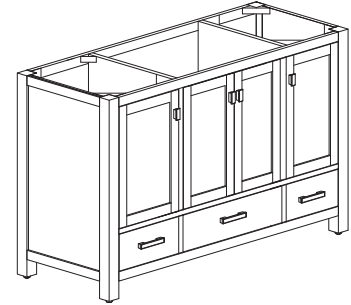

Colors / Couleurs

- Chilled Gray / Gris frais
- White / Blanc
- Navy Blue / Bleu marine

Nominal Dimension / Dimension Nominale

- 47.9W x 21D x 34H inches | 1216 x 533 x 864 mm

Caractéristiques

- Marco de madera de álamo sólido, chapa de álamo MDF
- 4 puertas de cierre suave
- 3 cajones de cierre suave
- Hardware de acabado de níquel cepillado (CG y WT)
- Hardware de acabado de oro mate (NB)
- Niveladores de altura ajustables

Product Diagrams / Diagrammes Produit

Front / Devant

Back / Derrière

Side / Côté

Top / Haut

Avanity

EUT49xx-RS
SUT49xx-RS

Features

Nominal Dimension / Dimension Nominale

- 49W x 22D x 8.7H inches | 1245 x 560 x 221mm

Product Diagrams / Diagrammes Produit

Caractéristiques

- Matériau supérieur de 25 mm d'épaisseur
- Pré-installé avec évier rectangulaire CUM20WT-R
- Dessus pré-percé pour un robinet large de 8 po
- Dossier de 4" inclus