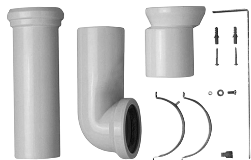

Vario connector set # 0014220000

mm	kg	Model-No.
$\varnothing 110$	1,5	001422 00 00