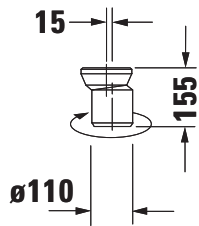

Vario connector set # 0014220000

mm	kg	Model-No.
$\varnothing 110$	1,5	001422 00 00