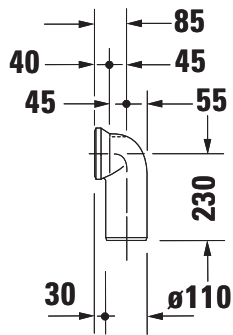

Vario connector set # 0014220000

mm	kg	Model-No.
$\varnothing 110$	1,5	001422 00 00