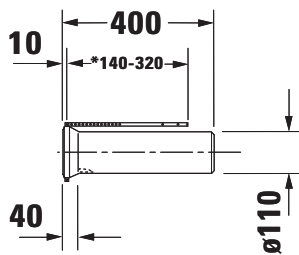

Vario connector set # 0014220000

mm	kg	Model-No.
$\varnothing 110$	1,5	001422 00 00