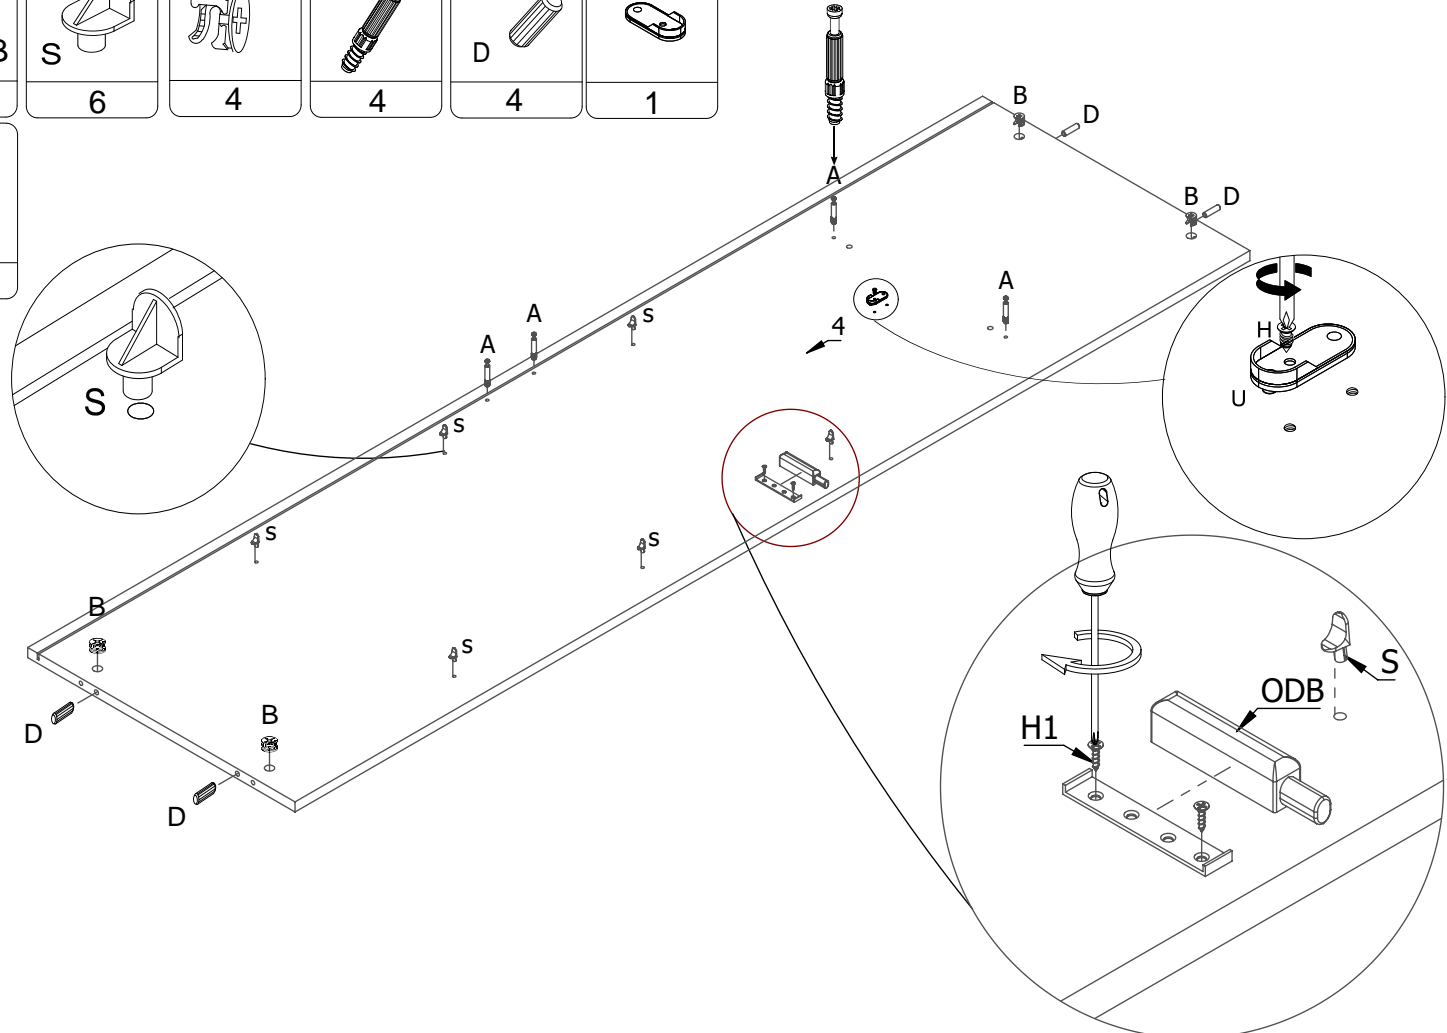

Service card ACCESSORIES

8.0x30 D 12	A 18	X 18	Z 4	L 4	4.0x16 H 24	ODB 1	B 18
M 4	4.0x30 P 8	I 10	ZM 2	L=21,5 c 1	U 2	Z35 4	S 12

LEFT SIDE

RIGHT SIDE

- | | |
|---|--|
|  |  |
| 4 | 2 |
|  | |
| 8 | |
|  | |
| 8 | |

- | | | |
|---|---|---|
|  |  |  |
| 4 | 8 | 2 |

LEFT SIDE

- | | | | | |
|---|---|---|---|---|
| | | | | |
| 4 | 6 | 4 | 4 | 4 |
- | |
|---|
| |
| 1 |
- | |
|---|
| |
| 2 |

LEFT SIDE

- | | | | | | |
|---|---|---|---|---|---|
| | | | | | |
| 1 | 6 | 4 | 4 | 4 | 1 |
- | |
|---|
| |
| 2 |

RIGHT SIDE

 1	 4	 6	 4	 4	 4
					 2

RIGHT SIDE

 1	 6	 4	 4	 4	
					 1
					 2

LEFT SIDE

Z35
4

4x16
 H
8

Z