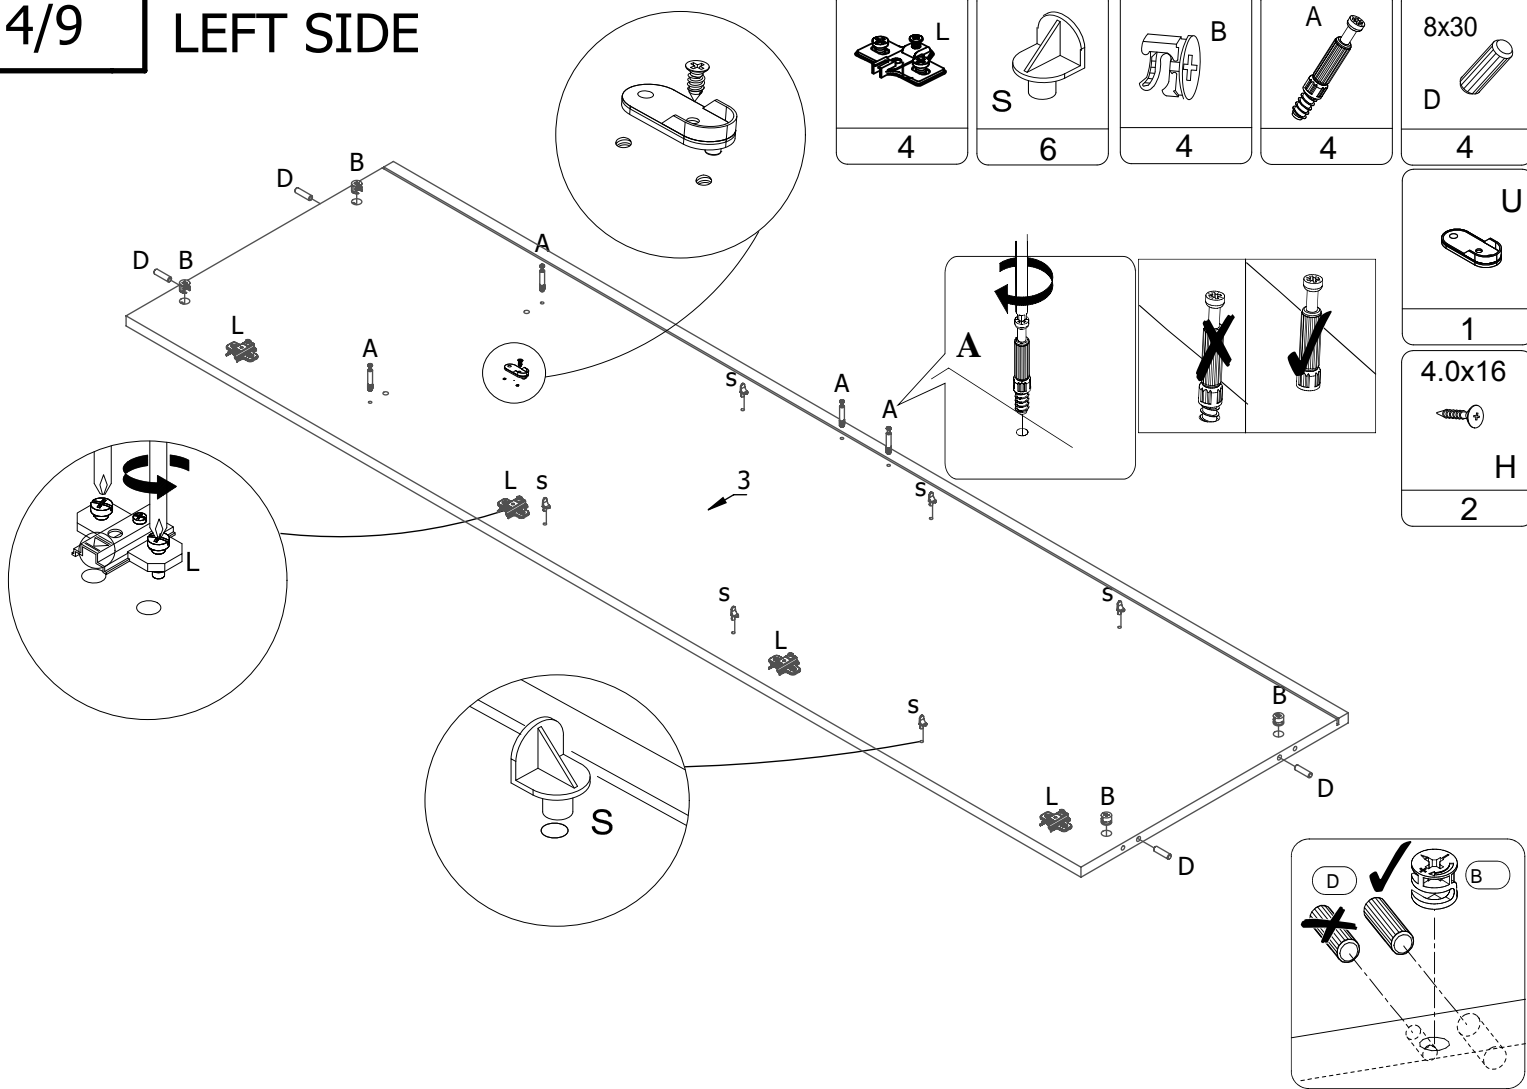

Service card ACCESSORIES

8.0x30 D 12	A 18	X 18	Z 4	L 4	4.0x16 H 24	ODB 1	B 18
M 4	4.0x30 P 8	I 10	ZM 2	L=21,5 c 1	U 2	Z35 4	S 12

LEFT SIDE

RIGHT SIDE

- | | |
|---|--|
|  |  |
| 4 | 2 |
|  | |
| 8 | |
|  | |
| 8 | |

- | | | |
|---|---|---|
|  |  |  |
| 4 | 8 | 2 |

LEFT SIDE

- | | | | | |
|---|---|---|---|---|
| | | | | |
| 4 | 6 | 4 | 4 | 4 |
- | |
|---|
| |
| 1 |
- | |
|---|
| |
| 2 |

LEFT SIDE

- | | | | | | |
|---|---|---|---|---|---|
| | | | | | |
| 1 | 6 | 4 | 4 | 4 | 1 |
- | |
|---|
| |
| 2 |

RIGHT SIDE

 1	 4	 6	 4	 4	 4
					 2

RIGHT SIDE

 1	 6	 4	 4	 4	
					 1
					 2

LEFT SIDE

Z35
4

4x16
 H
8

Z