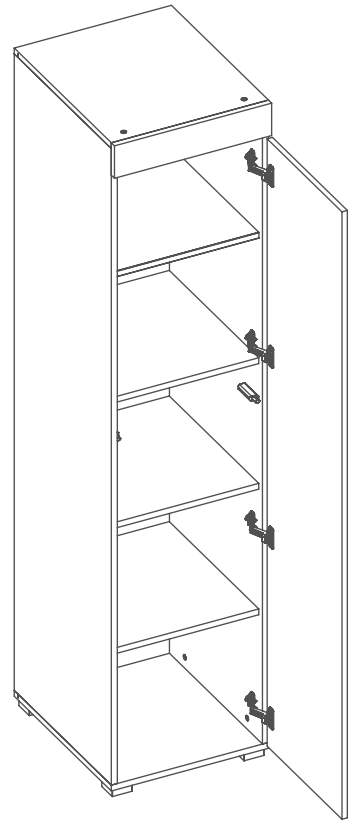

Service card ACCESSORIES

8.0x30 D 12	A 18	X 18	Z 4	L 4	4.0x16 H 24	ODB 1	B 18
M 4	4.0x30 P 8	I 10	ZM 2	L=21,5 c 1	U 2	Z35 4	S 12

LEFT SIDE

RIGHT SIDE

- | | |
|---|--|
|  |  |
| 4 | 2 |
|  | |
| 8 | |
|  | |
| 8 | |

RIGHT SIDE

 1	 4	 6	 4	 4	 4
					 2

RIGHT SIDE

 1	 6	 4	 4	 4	
					 1
					 2

LEFT SIDE

Z35
4

4x16
 H
8

Z