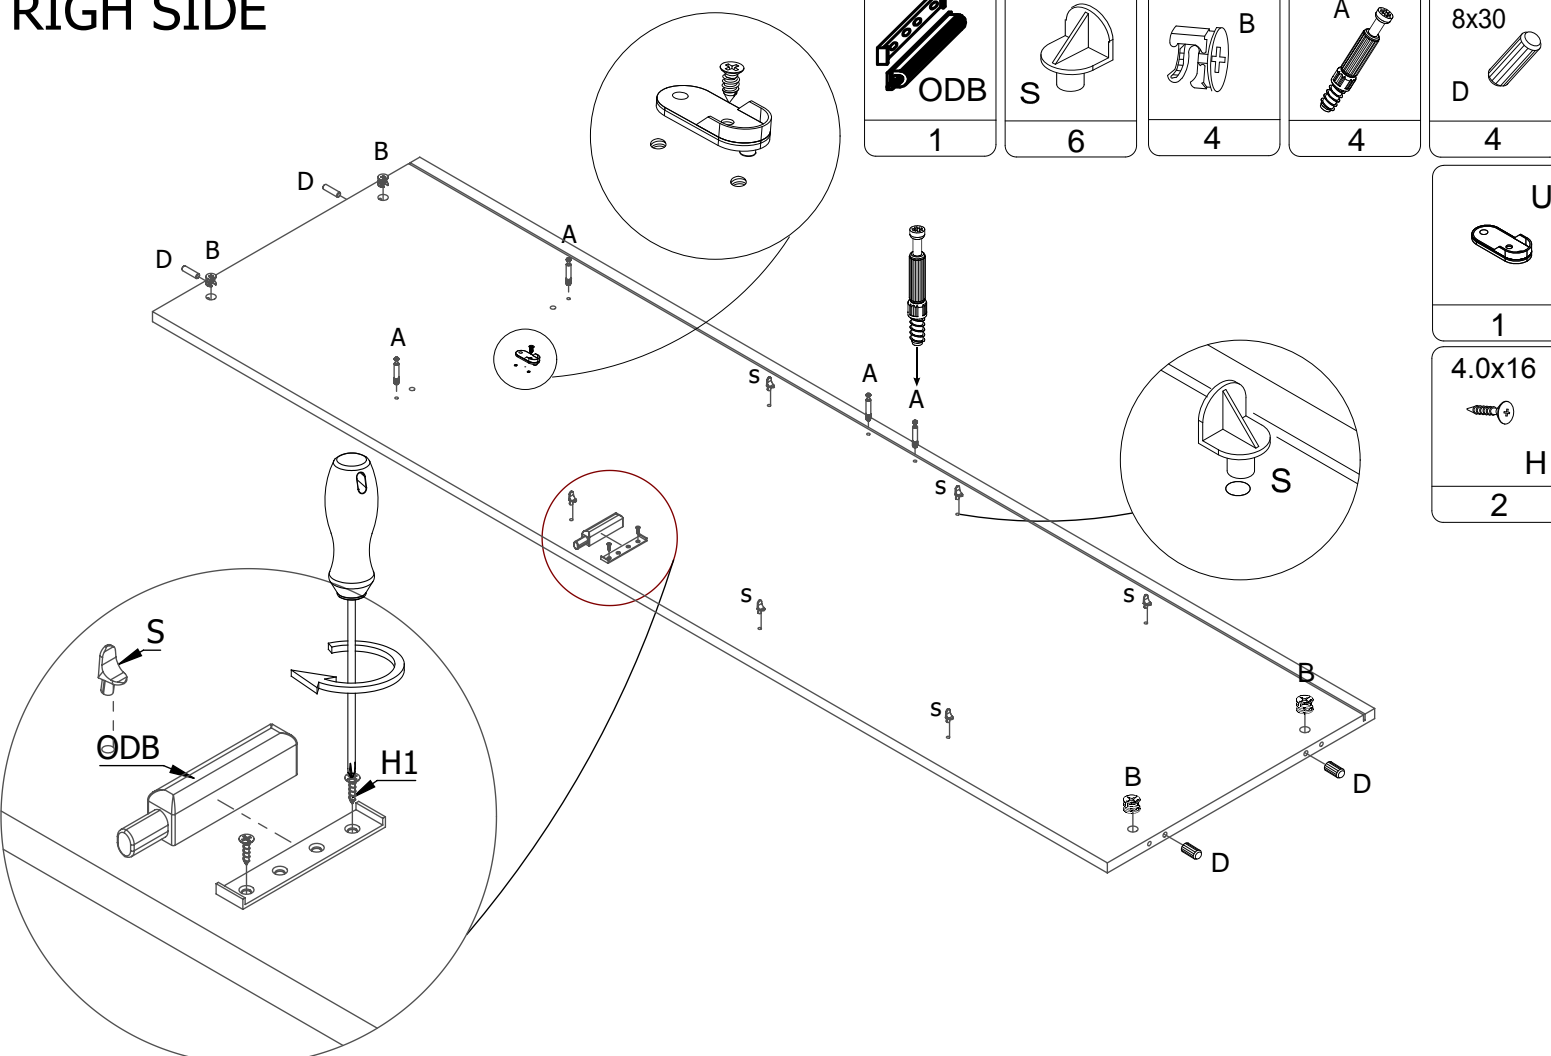

Service card ACCESSORIES

8.0x30 D 12	A 18	X 18	Z 4	L 4	4.0x16 H 24	ODB 1	B 18
M 4	4.0x30 P 8	I 10	ZM 2	L=21,5 c 1	U 2	Z35 4	S 12

LEFT SIDE

RIGHT SIDE

- | | |
|---|--|
|  |  |
| 4 | 2 |
|  | |
| 8 | |
|  | |
| 8 | |

- | | | |
|---|---|---|
|  |  |  |
| 4 | 8 | 2 |

LEFT SIDE

- | | | | | |
|---|---|---|---|---|
| | | | | |
| 4 | 6 | 4 | 4 | 4 |
- | |
|---|
| |
| 1 |
- | |
|---|
| |
| 2 |

LEFT SIDE

- | | | | | | |
|---|---|---|---|---|---|
| | | | | | |
| 1 | 6 | 4 | 4 | 4 | 1 |
- | |
|---|
| |
| 2 |

RIGHT SIDE

 1	 4	 6	 4	 4	 4
					 2

RIGHT SIDE

 1	 6	 4	 4	 4	
					 1
					 2

LEFT SIDE

Z35
4

4x16
 H
8

Z