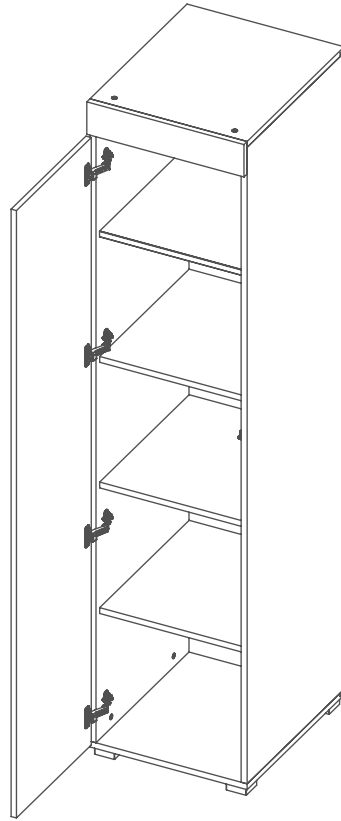

Service card ACCESSORIES

8.0x30 D 12	A 18	X 18	Z 4	L 4	4.0x16 H 24	ODB 1	B 18
M 4	4.0x30 P 8	I 10	ZM 2	L=21,5 c 1	U 2	Z35 4	S 12

LEFT SIDE

RIGHT SIDE

- | | |
|---|--|
|  |  |
| 4 | 2 |
|  | |
| 8 | |
|  | |
| 8 | |

RIGHT SIDE

 1	 4	 6	 4	 4	 4
					 2

RIGHT SIDE

 1	 6	 4	 4	 4	
					 1
					 2

LEFT SIDE

Z35
4

4x16
 H
8

Z