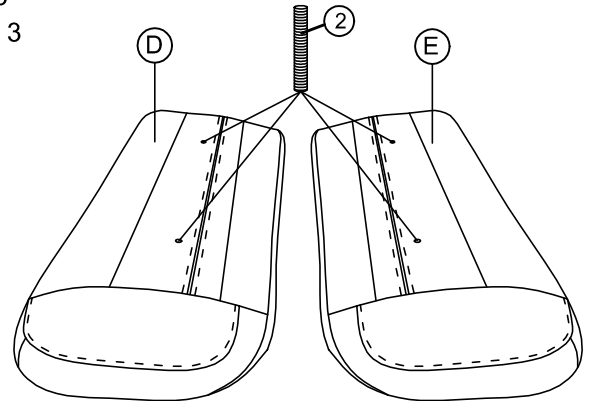

PARTS LIST/ LISTE DE PIÈCES

NO/N°	DRAWING/DESSIN	DESCRIPTION	QTY/ QTÉ
A		SEAT / siège	1PC
B		LSF BACK REST / dossier gauche	1PC
C		RSF BACK REST/ dossier droite	1PC
D		LSF ARM/ bras gauche	1PC
E		RSF ARM/ bras droite	1PC

HARDWARE LIST/LISTE DE QUINCAILLERIE

NO/N°	DESCRIPTION	SKETCH/ Esquisser	QTY/ QTÉ
1	M8 x 32mm Diameter STAR KNOD / BOUTON ÉTOILE		4PCS
2	THREADED BOLT M8 X 90MM / BOULON FILLETÉ		4PCS

**ABOVE HARDWARE ARE PACKED IN
9146-2 FOR ASSEMBLY/
LE QUINCAILLERIE EST DANS
#9146-2 POUR L' ASSEMBLAGE

ASSEMBLY INSTRUCTION INSTRUCTIONS D'ASSEMBLAGE

ITEM NO : 9146-2

Double Reclining Love Seat
Causeuse inclinable

Step 1
Étape 1

Step 2
Étape 2

Step 3
Étape 3

Step 4
Étape 4

ASSEMBLY INSTRUCTION INSTRUCTIONS D'ASSEMBLAGE

ITEM NO : 9146-2

Double Reclining Love Seat
Causeuse inclinable

Step 5
Étape 5

Step 6
Étape 6

Step 7
Étape 7

COMPLETED
completé

PAGE 3 OF 4
PAGE 3 SUR 4

ASSEMBLY INSTRUCTION INSTRUCTIONS D'ASSEMBLAGE