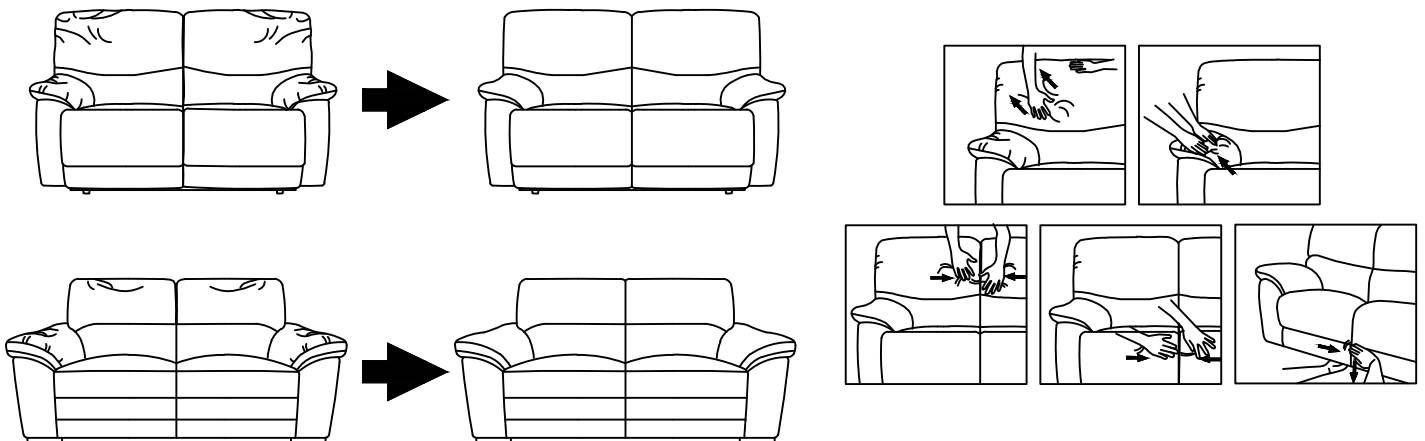

ITEM NO : 9146-2

Double Reclining Love Seat Causeuse inclinable

Disassemble the part / Démontez la pièce

Step 1

Étape 1

To unlock the back of the recliner from its base, push up on the small metal hook built into the side of the recliner

Pour déverrouiller l'arrière du fauteuil inclinable de sa base, appuyez sur le petit crochet en métal intégré sur le côté du fauteuil inclinable

Upholstery Cushion Care / instructions De Soins Pour Meubles Rembourrage