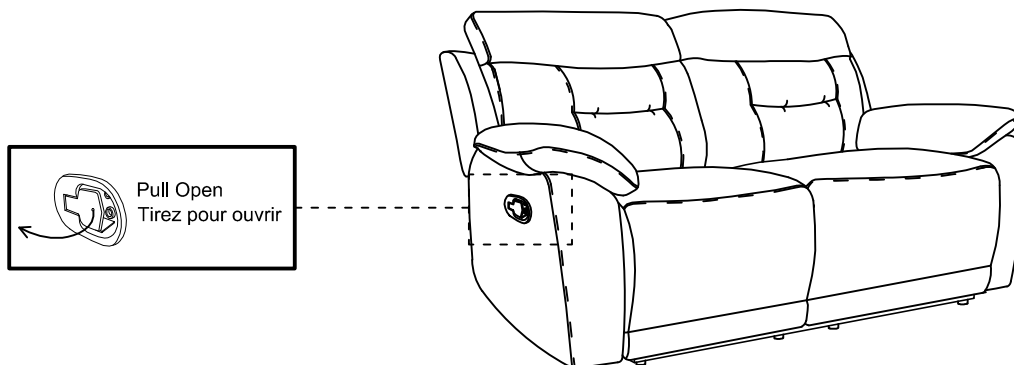

ITEM NO : 9146-2

Double Reclining Love Seat
Causeuse inclinable

Step 5
Étape 5

Step 6
Étape 6

Step 7
Étape 7

COMPLETED
completé

PAGE 3 OF 4
PAGE 3 SUR 4

ASSEMBLY INSTRUCTION INSTRUCTIONS D'ASSEMBLAGE

ITEM NO : 9146-2

Double Reclining Love Seat Causeuse inclinable

Disassemble the part / Démontez la pièce

Step 1

Étape 1

To unlock the back of the recliner from its base, push up on the small metal hook built into the side of the recliner