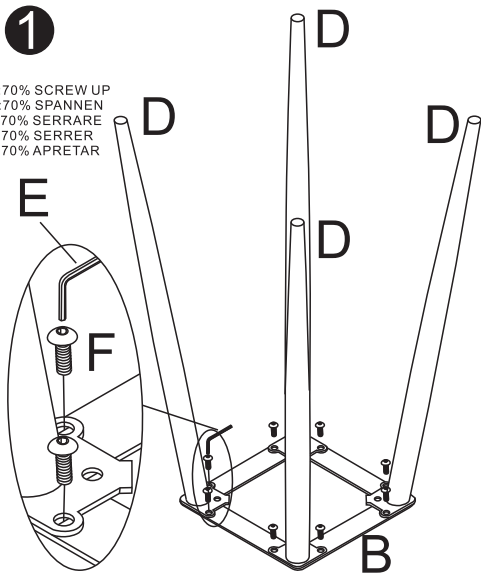

1

EN: 70% SCREW UP
 GE: 70% SPANNEN
 IT: 70% SERRARE
 FR: 70% SERRER
 SP: 70% APRETAR

**2****3**

EN: 100% SCREW UP
 GE: 100% SPANNEN
 IT: 100% SERRARE
 FR: 100% SERRER
 SP: 100% APRETAR

**4**

A	1pcs	B	1pcs	C	1pcs
D	4pcs	E	1pcs	F	8pcs
G	4pcs	H	4pcs		