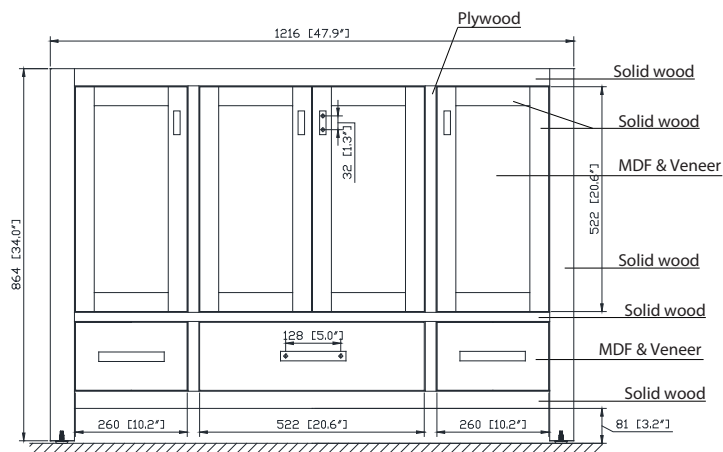

Product Diagrams / Diagrammes Produit

Front / Devant