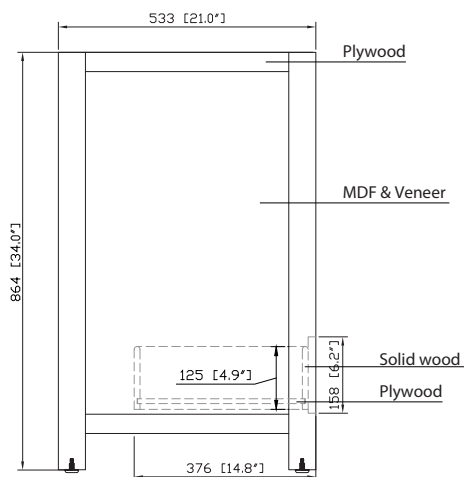

Colors / Couleurs

- Chilled Gray / Gris frais
- White / Blanc
- Navy Blue / Bleu marine

Nominal Dimension / Dimension Nominale

- 47.9W x 21D x 34H inches | 1216 x 533 x 864 mm

Caractéristiques

- Marco de madera de álamo sólido, chapa de álamo MDF
- 4 puertas de cierre suave
- 3 cajones de cierre suave
- Hardware de acabado de níquel cepillado (CG y WT)
- Hardware de acabado de oro mate (NB)
- Niveladores de altura ajustables

Product Diagrams / Diagrammes Produit

Front / Devant

Back / Derrière

Side / Côté

Top / Haut