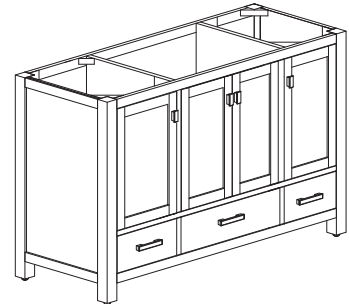

Avanity

MODERO-V48-CG
MODERO-V48-WT
MODERO-V48-NB

Features

- Solid poplar wood frame, Poplar veneer MDF
- 4 soft-close doors
- 3 soft-close drawers
- Brushed nickel finish hardware (CG & WT)
- Matte gold finish hardware (NB)
- Adjustable height levelers

Colors / Couleurs

- Chilled Gray / Gris frais
- White / Blanc
- Navy Blue / Bleu marine

Nominal Dimension / Dimension Nominale

- 47.9W x 21D x 34H inches | 1216 x 533 x 864 mm

Caractéristiques

- Marco de madera de álamo sólido, chapa de álamo MDF
- 4 puertas de cierre suave
- 3 cajones de cierre suave
- Hardware de acabado de níquel cepillado (CG y WT)
- Hardware de acabado de oro mate (NB)
- Niveladores de altura ajustables

Product Diagrams / Diagrammes Produit

Front / Devant

Back / Derrière

Side / Côté

Top / Haut