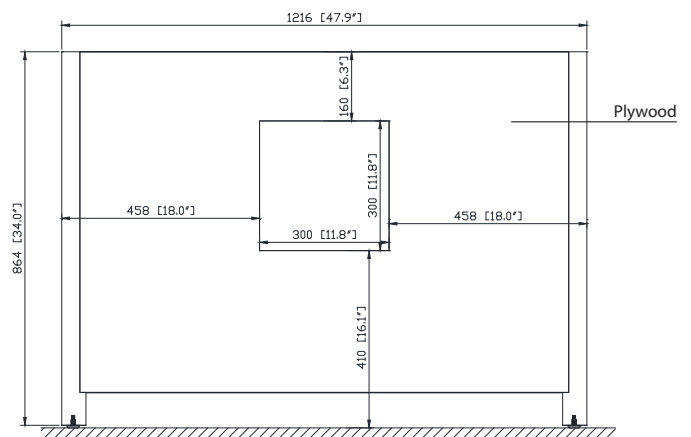

Back / Derrière