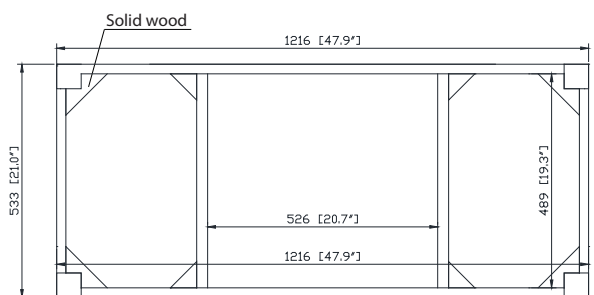

Colors / Couleurs

- Chilled Gray / Gris frais
- White / Blanc
- Navy Blue / Bleu marine

Nominal Dimension / Dimension Nominale

- 47.9W x 21D x 34H inches | 1216 x 533 x 864 mm

Caractéristiques

- Marco de madera de álamo sólido, chapa de álamo MDF
- 4 puertas de cierre suave
- 3 cajones de cierre suave
- Hardware de acabado de níquel cepillado (CG y WT)
- Hardware de acabado de oro mate (NB)
- Niveladores de altura ajustables

Product Diagrams / Diagrammes Produit

Front / Devant

Back / Derrière

Side / Côté

Top / Haut