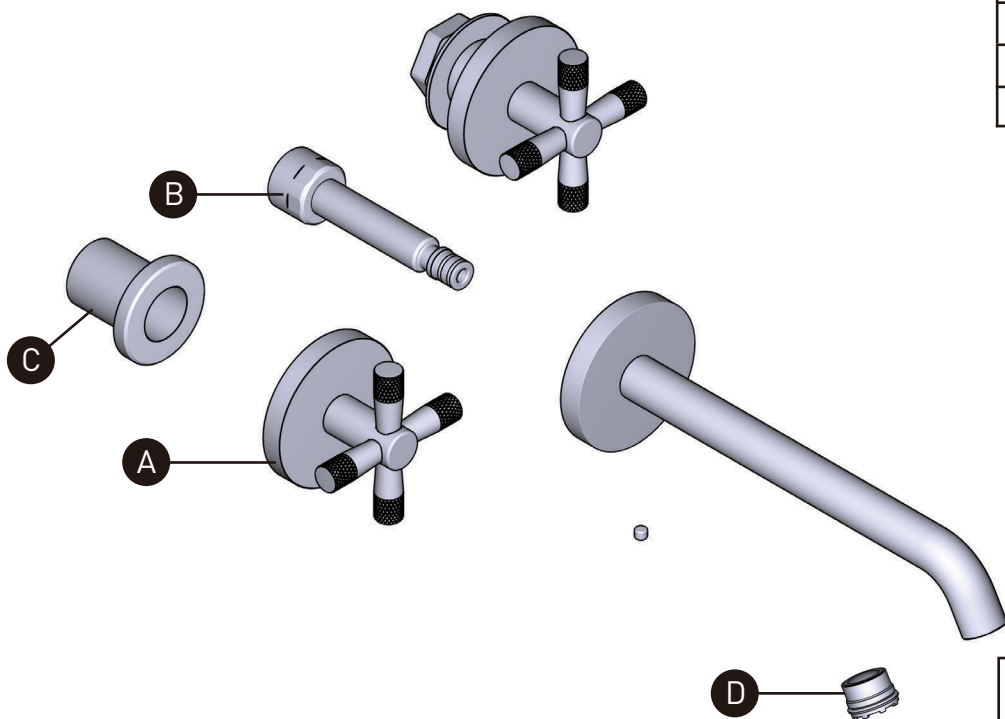

### TAM06W3XM

Amahle™ Wall Mount Tub Filler Trim

Rough valve sold separately – RH08W

ID	Kit Number	Finish
A	KT218	See below
B	KT204	N/A
C	KT217	N/A
D	KT203	N/A

<b>*Finish Determined by Suffix</b>	
<u>Finish</u>	<u>Description</u>
APC	Polished Chrome
STN	Satin Nickel
PN	Polished Nickel
MB	Matte Black
AG	Antique Gold
ULB	Unlacquered Brass

## ILLUSTRATIONS DES PIÈCES

VEUILLEZ EFFECTUER VOTRE COMMANDE  
PAR NO DE RÉFÉRENCE

### TAM06W3XM

Garniture Robinet De Bain  
Mural Amahle<sup>MC</sup>

Soupage de plomberie brute vendue  
séparément – RH08W

ID	Référence du kit	Finition
A	KT218	Voir ci-dessous
B	KT204	N/A
C	KT217	N/A
D	KT203	N/A