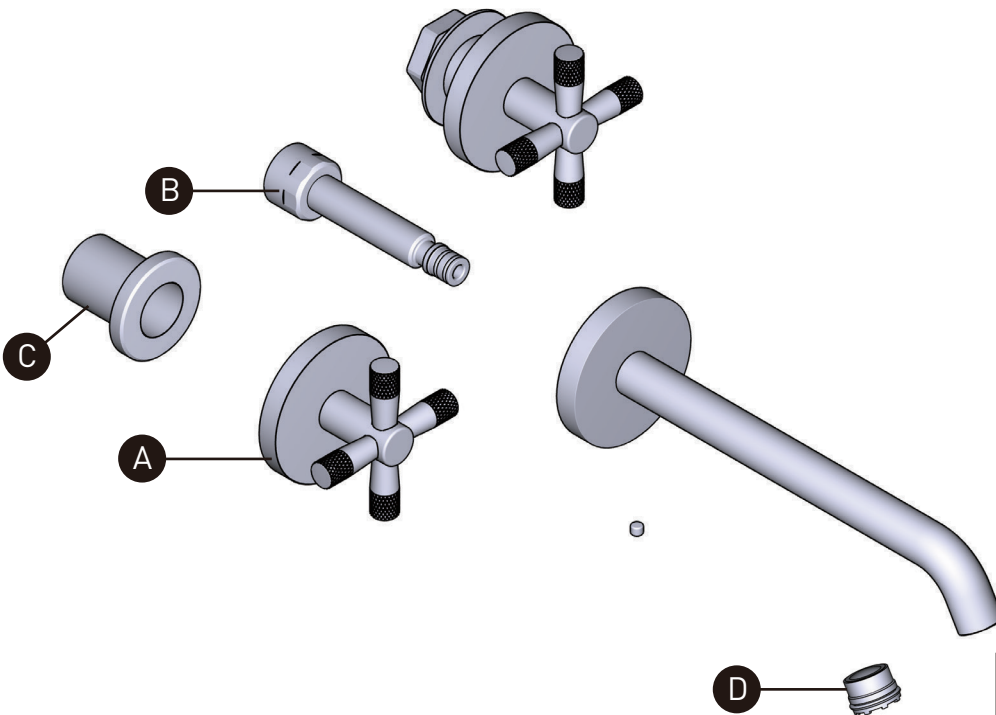

## PIEZAS ILUSTRADAS

PEDIR POR NÚMERO DE REFERENCIA

### TAM06W3XM

Moldura Amahle™ de llave de tina para montaje mural

La válvula empotrada se vende por separado - RH08W

ID	Référence du kit	Finition
A	KT218	Ver más abajo
B	KT204	N/A
C	KT217	N/A
D	KT203	N/A