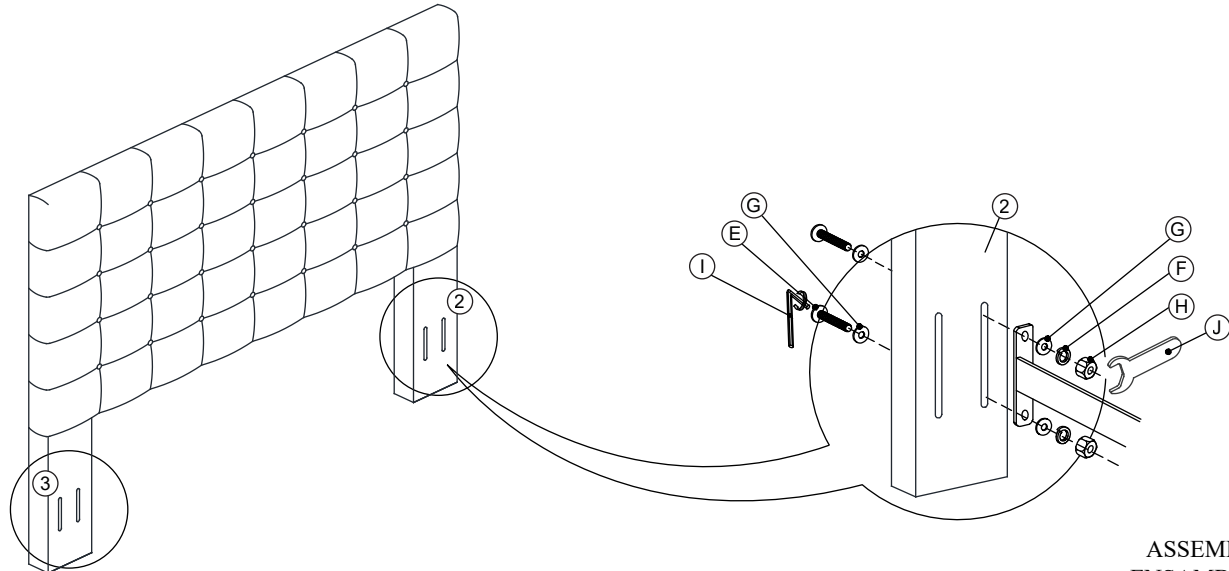

ASSEMBLY COMPLETED
ENSAMBLAJE COMPLETO
ASSEMBLAGE TERMINÉ