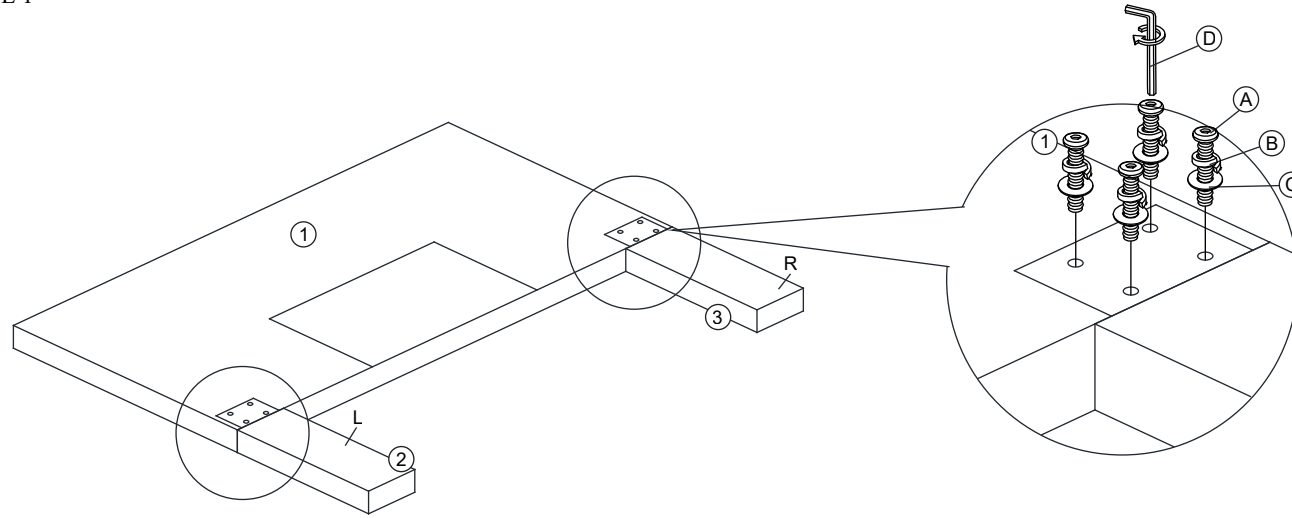

NO	PART LIST LISTA DE PIEZAS LISTE DES PIÈCES	QTY CANTIDAD QUANTITÉ
1	HEADBOARD CABECERA TÊTE DE LIT	1 PC 1 PZA 1 PIÈCE
2	HEADBOARD LEG (L) PATA DE CABECERA (I) TETE DE LIT (L)	1 PC 1 PZA 1 PIÈCE
3	HEADBOARD LEG (R) PATA DE CABECERA (D) TETE DE LIT (R)	1 PC 1 PZA 1 PIÈCE

HARDWARE FOR ASSEMBLING HB LEG
QUINCALLERIA PARA ENSAMBLAR LA PATA DE LA CABECERA
QUINCAILLERIE POUR L'ASSEMBLAGE DE LA JAMBE HB

ITEM ART PIÈCE	HARDWARE QUINCALLERIA LISTE DES PIÈCES DE QUINCAILLERIE	QTY CANTIDAD QUANTITÉ
A	JCBC SCREW TORNILLO JCBC VIS JCB-BC M6 x 50mm	8 PCS 8 PZAS 8 PIÈCES
B	SPRING WASHER ARANDELA PLÁSTICA RONDELLE À RESSORT M6 x 12mm	8 PCS 8 PZAS 8 PIÈCES
C	FLAT WASHER ARANDELA PLANA RONDELLE M6 x 19mm	8 PCS 8 PZAS 8 PIÈCES
D	L-KEY LLAVE L CLÉ EN L M4 x 100mm	1 PC 1 PZA 1 PIÈCE

HARDWARE FOR CONNECTING HB AND BASE
QUINCALLERIA PARA ACOPLAR LA CABECERA A LA BASE
QUINCAILLERIE POUR LA CONNEXION HB ET LA BASE

ITEM ART PIÈCE	HARDWARE QUINCALLERIA LISTE DES PIÈCES DE QUINCAILLERIE	QTY CANTIDAD QUANTITÉ
E	JCBB SCREW TORNILLO JCBB VIS JCB-B M8 x 90mm	4 PCS 4 PZAS 4 PIÈCES
F	SPRING WASHER ARANDELA PLÁSTICA RONDELLE À RESSORT M8 x 13mm	4 PCS 4 PZAS 4 PIÈCES
G	FLAT WASHER ARANDELA PLANA RONDELLE M8 x 22mm	8 PCS 8 PZAS 8 PIÈCES
H	HEX NUT TUERCA HEXAGONAL ÉCROU HEXAGONAL M8	4 PCS 4 PZAS 4 PIÈCES
I	L-KEY LLAVE L CLÉ EN L M5 x 65mm	1 PC 1 PZA 1 PIÈCE
J	WRENCH LLAVEL INGLESA CLÉ À MOLETTE 12.8mm	1 PC 1 PZA 1 PIÈCE

STEP 1 ETAPA 1 ÉTAPE 1

STEP 2 ETAPA 2 ÉTAPE 2