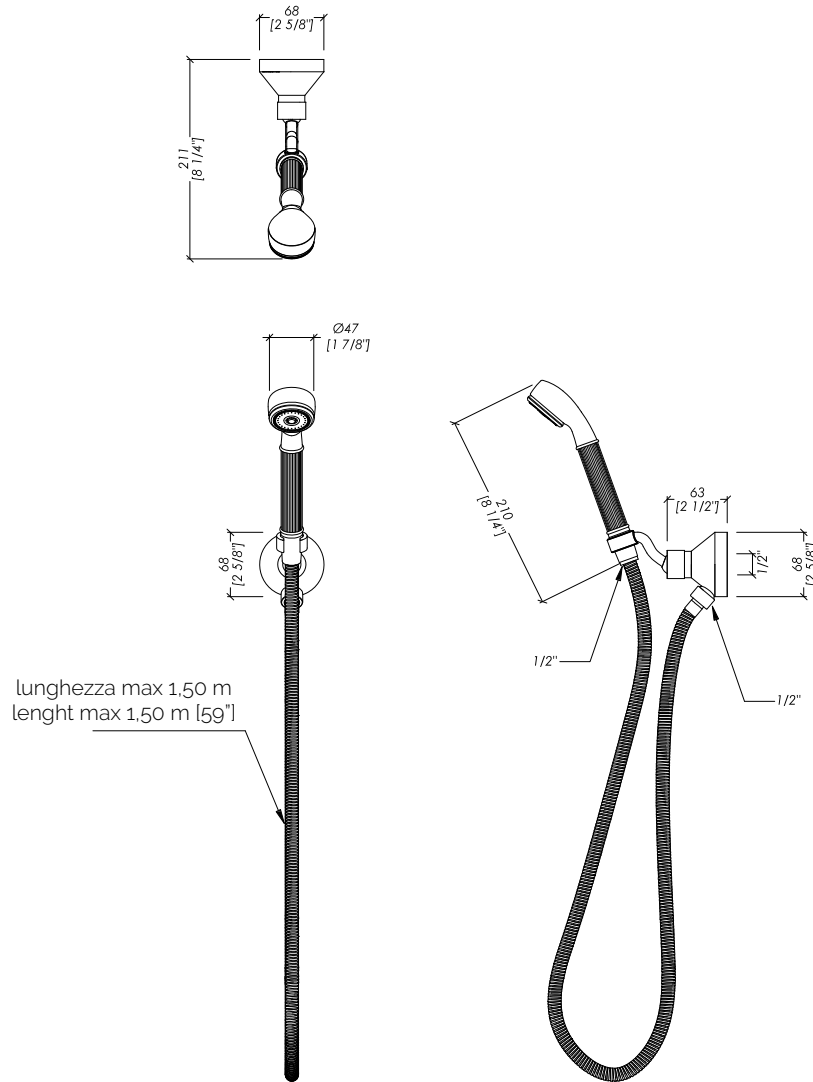

## EXCELSIOR - ROYAL

updating 01|2021

EXC-RY118CR; EXC-RY118NK; EXC-RY118GK; EXC-RY118OT; EXC-RY118OTS

- DOCCETTA FLESSIBILE CON GANCIO A PARETE E PRESA ACQUA
- MATERIALE: ottone e cristallo
- FINITURA: cromo | nickel lucido | oro 24K | oro chiaro | ottone antico
- PORTATA: 6,62 l/min
- TOLLERANZA: ± 2 %
- DIMENSIONE IMBALLO: mm 300x220x100H

N.B. Tutte le misure sono in millimetri/pollici. Questo disegno è di proprietà Devon&Devon. Non può essere riprodotto o trasmesso a terzi senza autorizzazione.

- 1 HOLE BIDET SET WITH POP-UP WASTE
- MATERIAL: brass and crystal
- FINISH: chrome | polished nickel | 24K gold | light gold | antique brass
- FLOW RATE: 1,75 gal/min
- TOLERANCE: ± 2 %
- PACKAGING SIZE: inch 11 3/4"x8 5/8"x3 7/8" H

N.B. All measurements are in millimetres/inch. This drawing is property of Devon&Devon. It may not be reproduced or transmitted to third parties without authorization.