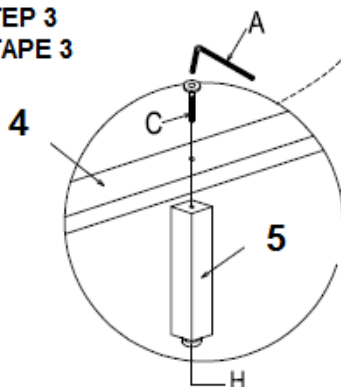

PARTS LIST / LISTE DE PIÈCES						
1	Panel Headboard / Tete de lit	1	A		Allen Key / Cle' Allen	1
2	Footboard / Pied de lit	1	B		Bolt / Boulon M6 x 55mm	4
3	Side Rails / Longerons	2	C		Bolt / Boulon M6 x 40mm	3
4	Slats / Lattes	3	D		Bolt / Boulon M6 x 25mm	8
5	Support Leg / Support pour transverses	3	E		Flat Washer / Rondelle Plate	8
6	Leg / Pied	4	F		Screw / Vis	6
			G		Wood Dowel / Goujon en bois	8
			H		Levellers / Liveleur	3

**STEP 1
ETAPE 1**

**STEP 2
ETAPE 2**

**STEP 3
ETAPE 3**

**STEP 4
ETAPE 4**