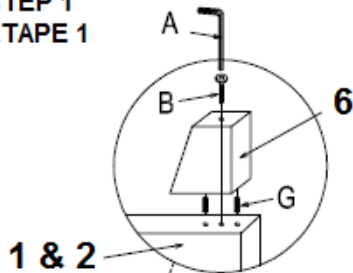

QUEEN BED / LIT

Thank you for purchasing this product. Please take the time to read and follow the instructions below. Check that you have all parts and hardware before assembly. Parts apparently missing are often found in the packing materials. If you do not have all the parts listed, have your dealer contact us and they will be sent to you immediately.

Merci d'avoir acheté ce produit. Veuillez lire et suivre les instructions ci-dessous. Vérifiez avant le montage que vous avez toutes les pièces et fixations. Les pièces qui semblent manquer se trouvent souvent dans les matériaux d'emballage. Si vous n'avez pas toutes les pièces de la liste, demandez à votre détaillant et nous vous les enverrons immédiatement.

PARTS LIST / LISTE DE PIÈCES						
1	Panel Headboard / Tete de lit	1	A		Allen Key / Cle' Allen	1
2	Footboard / Pied de lit	1	B		Bolt / Boulon M6 x 55mm	4
3	Side Rails / Longerons	2	C		Bolt / Boulon M6 x 40mm	3
4	Slats / Lattes	3	D		Bolt / Boulon M6 x 25mm	8
5	Support Leg / Support pour transverses	3	E		Flat Washer / Rondelle Plate	8
6	Leg / Pied	4	F		Screw / Vis	6
			G		Wood Dowel / Goujon en bois	8
			H		Levellers / Liveleur	3

**STEP 1
ETAPE 1**