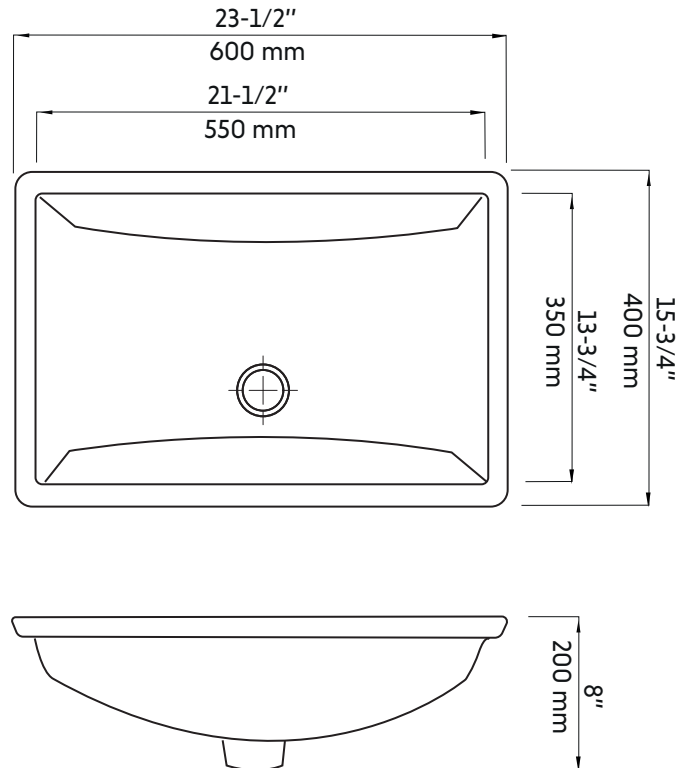

- Largeur: 15-3/4"
- Longueur: 23-1/2"
- Profondeur: 8"

- Forme: Rectangulaire
- Fini: Blanc
- Installation: Sous plan
- Position du drain: Non centré

Garanties et certifications:

- Certification CUPC et CSA (B45.1-18)
- Garantie 1 an contre les défauts de fabrication

Features:

- Undermount porcelain sink
- Pop-up drain included
- Requires a sink faucet (not included)
- Center overflow

- Width: 15-3/4"
- Length: 23-1/2"
- Depth: 8"

- Shape: Rectangular
- Finish: White
- Installation: Undermount
- Drain position: Off center

Warranty and certifications:

- CUPC and CSA (B45.1-18) certification
- 1-year warranty against manufacturing defects

* Ces dimensions de fixations sont en pouce ou en millimètres et peuvent varier de $\pm 1/4"$ (6 mm). Le dessin n'est pas à l'échelle. Ces dimensions peuvent être changées à la discrétion du fabricant. Aucune responsabilité n'est assumée.

* All dimensions are in inches or millimetres and may vary from $\pm 1/4"$ (6 mm). Illustrations are not drawn to scale. Dimensions may vary. These dimensions may be changed at the discretion of the manufacturer. No responsibility is assumed.